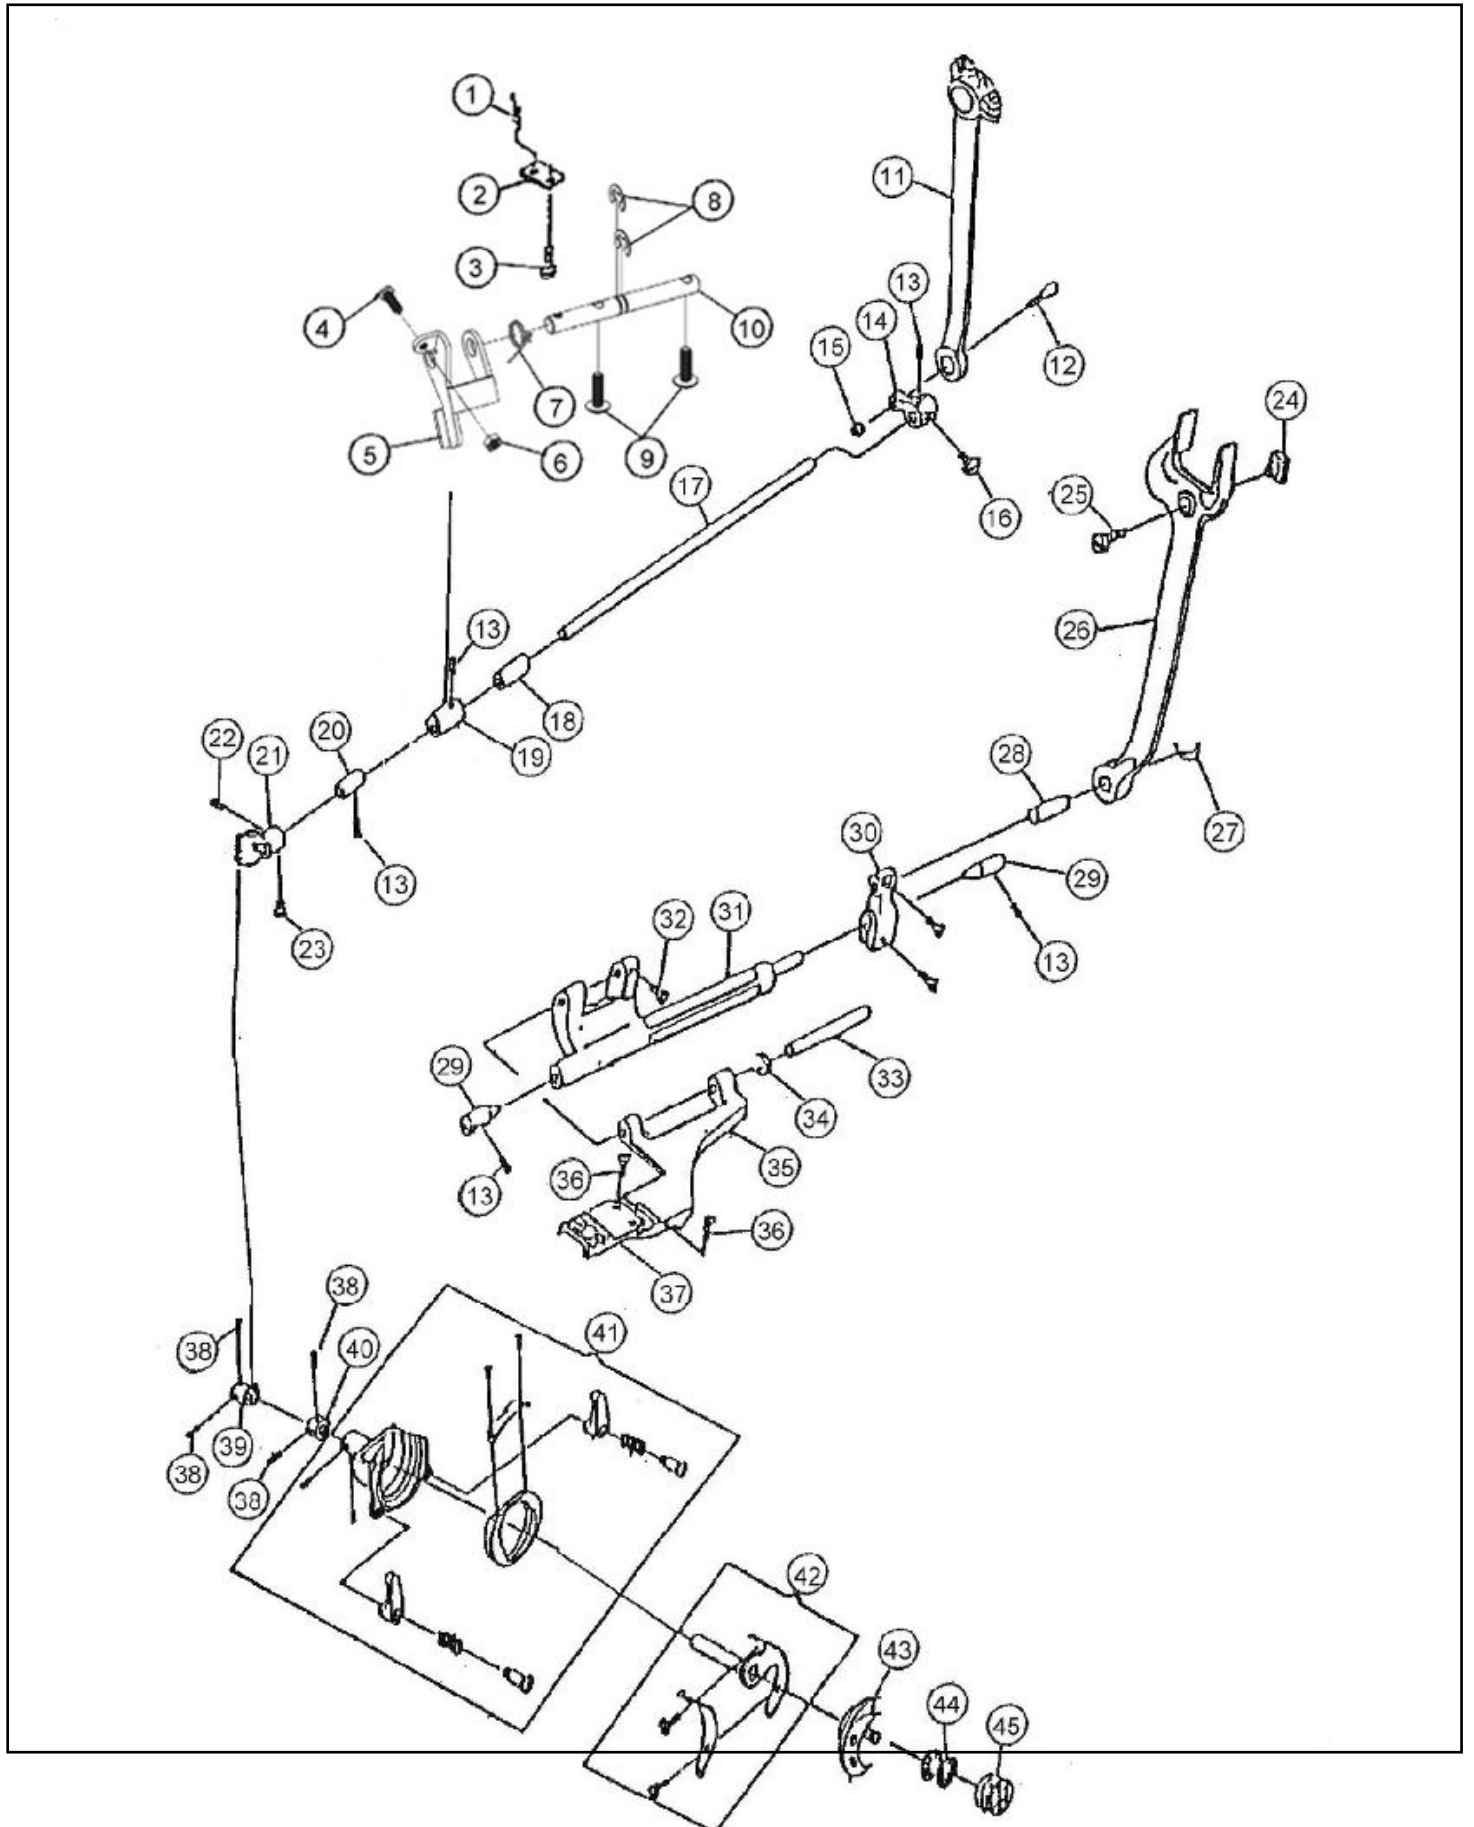

Distinta del modello NECCHI MOD. 274 (4)

Distinta del modello NECCHI MOD. 274 (4)

* Indica ricambio disponibile solo su richiesta.

** Indica ricambio in esaurimento.

POS.	CODICE RICAMBIO	DESCRIZIONE

1	5930301181008	MOLLA RECUPERO GRIFFA X 559/520/515/270/242
2	5930301197007*	Piastrina
3	5930301185002*	VITE
4	5930220012003*	VITE
5	5930220011002*	PEDIVELLA GRIFFA
6	5930301151009	DADO
7	5930301195005	MOLLA
8	5930000000309*	Benzing
9	5930250010004*	Vite
10	5930220010001*	ALBERO ALTO/BASSO
11	5930301512002	BIELLA X 558/9 E MILLEP.
12	5930301106009	VITE
13	5930301087003	GRANO X CONG.558/311/2/3
14	5930353014000	CONGIUNZIONE ALBERO INF.X 558/9
15	5930301107000*	DADO
16	5930000018045*	Vite
17	5930301109002	ALBERO INFERIORE 2003-5-7
18	5930301110006*	Bussola
19	5930301182102*	CAMMA
20	5930301111100*	BUSSOLA INGR.ALBERO INF.
21	5930301113009	INGRAN.CONDUTTORE X 515/558CONF.301113010
22	5930301115001	GRANO
23	5930301114000	VITE
24	5930301147002	SLITTA X BIELLA
25	5930301146001	PERNO X BIELLA
26	5930301145000	BIELLA
27	5930000000402*	Anello elastico 6D
28	5930301179003*	PERNO
29	5930301241007*	Perno conico
30	5930353517007*	biella
31	5930301171005*	Albero trasposto