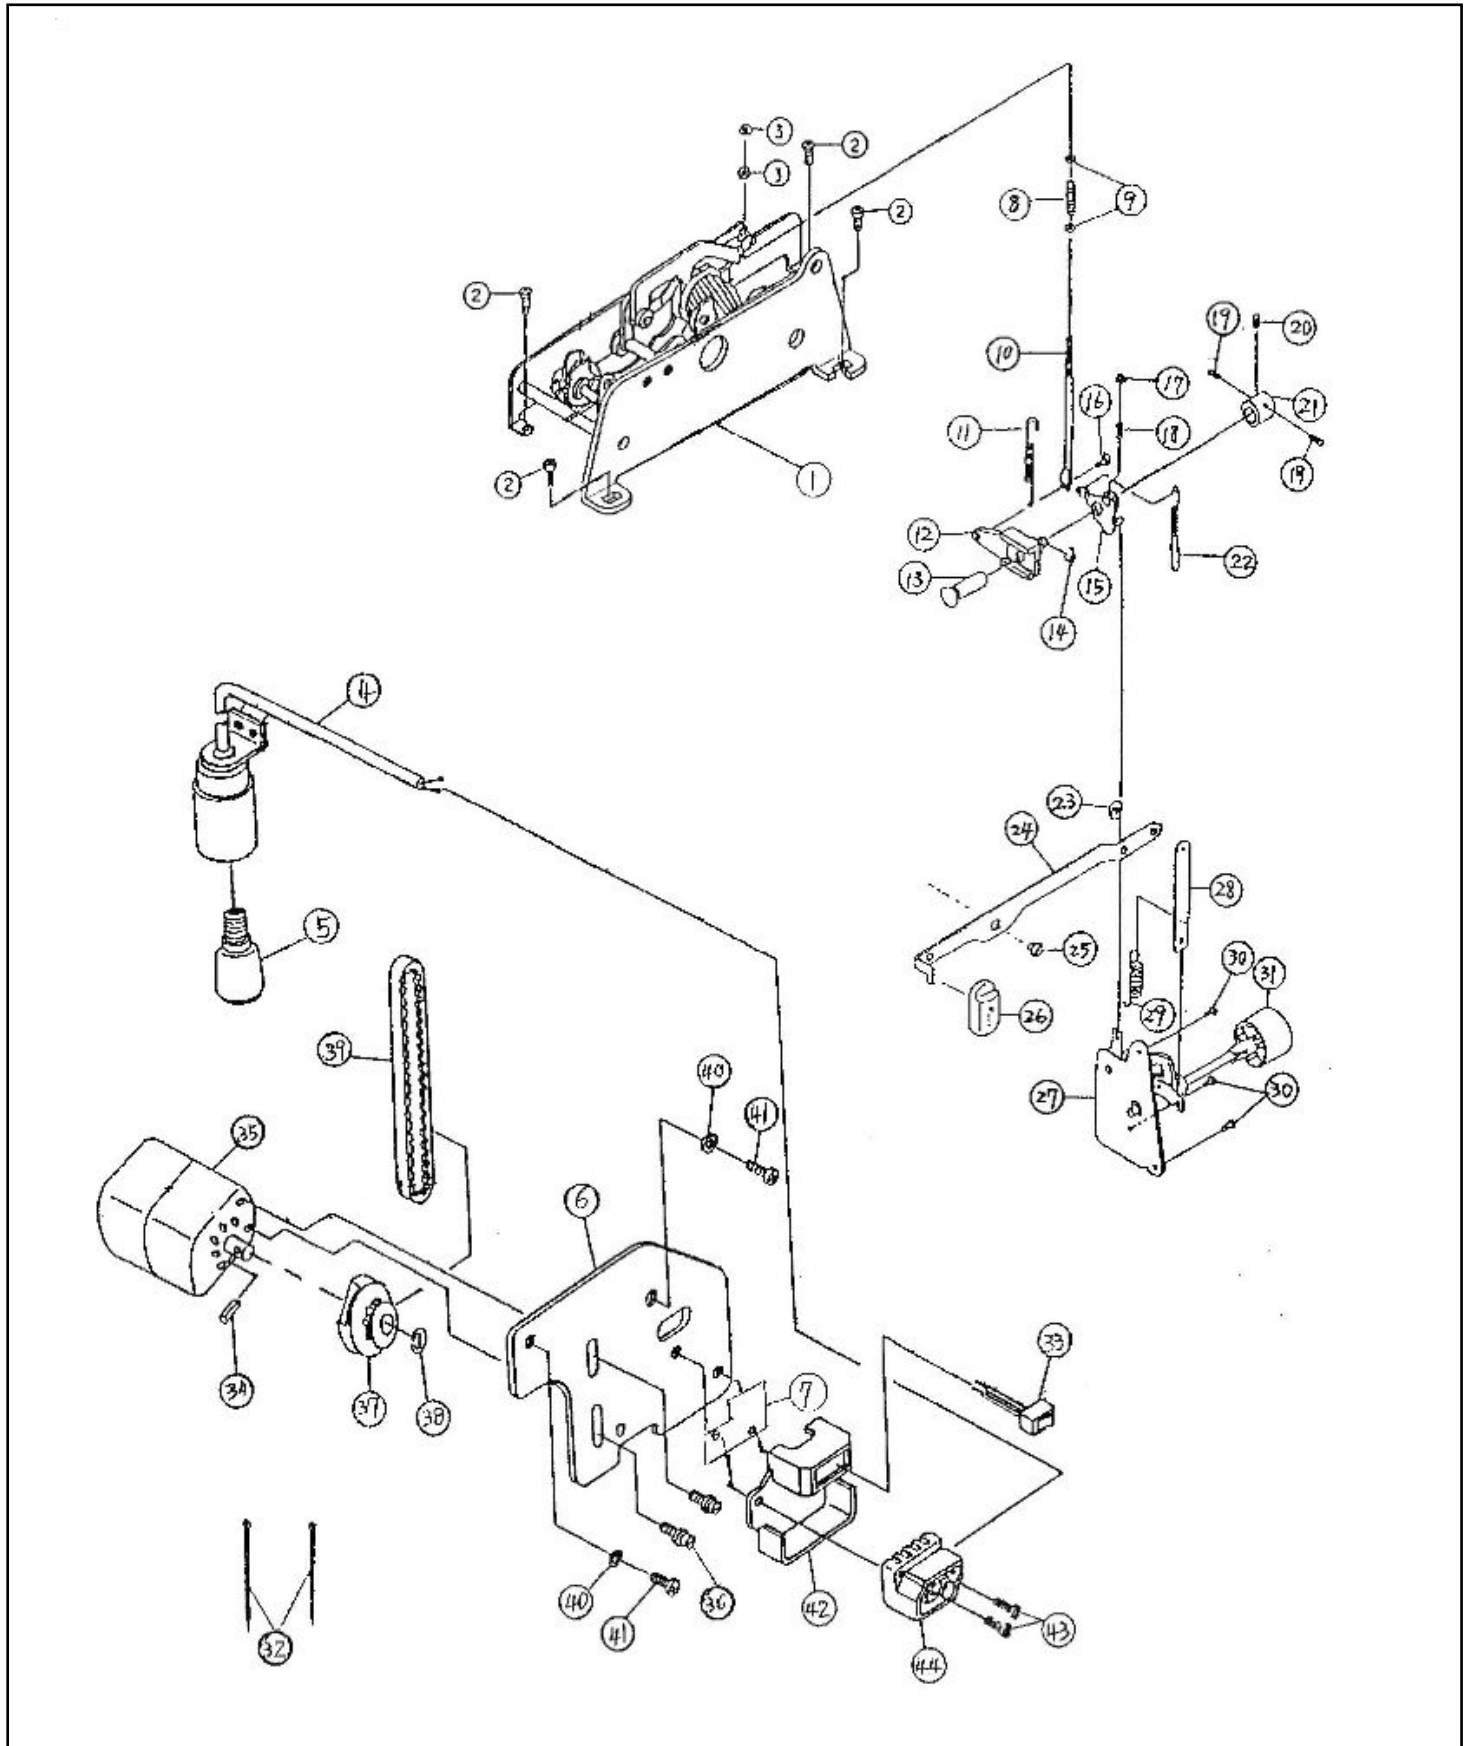

Distinta del modello NECCHI MOD. 274 (3)

Distinta del modello NECCHI MOD. 274 (3)

* Indica ricambio disponibile solo su richiesta.

** Indica ricambio in esaurimento.

POS.	CODICE RICAMBIO	DESCRIZIONE
1	5930270632206	GR.AUTOMATICO 270/274
2	5930301008000*	Vite
3	5930301151009	DADO
4	5930260801001*	Portalampada
5	3000322008500	LAMPADINA A VITE UNIVERS.
6	5930260025003*	Supporto motore
7	5930260050007*	Isolante
8	5930370043001*	MOLLA
9	5930370044002*	DADO
10	5930370042000*	ASTINA REGOLAZIONE TRASPORTO A
11	5930301155003	MOLLA
12	5930250081006*	Coulisse trasporto
13	5930301152000*	Perno coulisse
14	5930000000505*	Benzing
15	5930270022001*	Supporto
16	5930301154002*	Vite
17	5930301151009	DADO
18	5930301289007*	Grano
19	5930301046000	GRANO
20	5930301087003	GRANO X CONG.558/311/2/3
21	5930301153104*	Anello di registro
22	5930370045003	MOLLA
23	5930270034006*	Spina
24	5930270025004*	Tirante
25	5930270014000*	Vite
26	5930270031058	BOTTONE INVERSIONE TRASP.270
27	5930270606108*	Gruppo reg. lunghezza punto
28	5930270026005*	Tirante molla retromarcia
29	5930270033005*	Molla
30	5930301008000*	Vite
31	5930610025309	BOTTONE SEL.LUNG.PUNTO 270/274/260