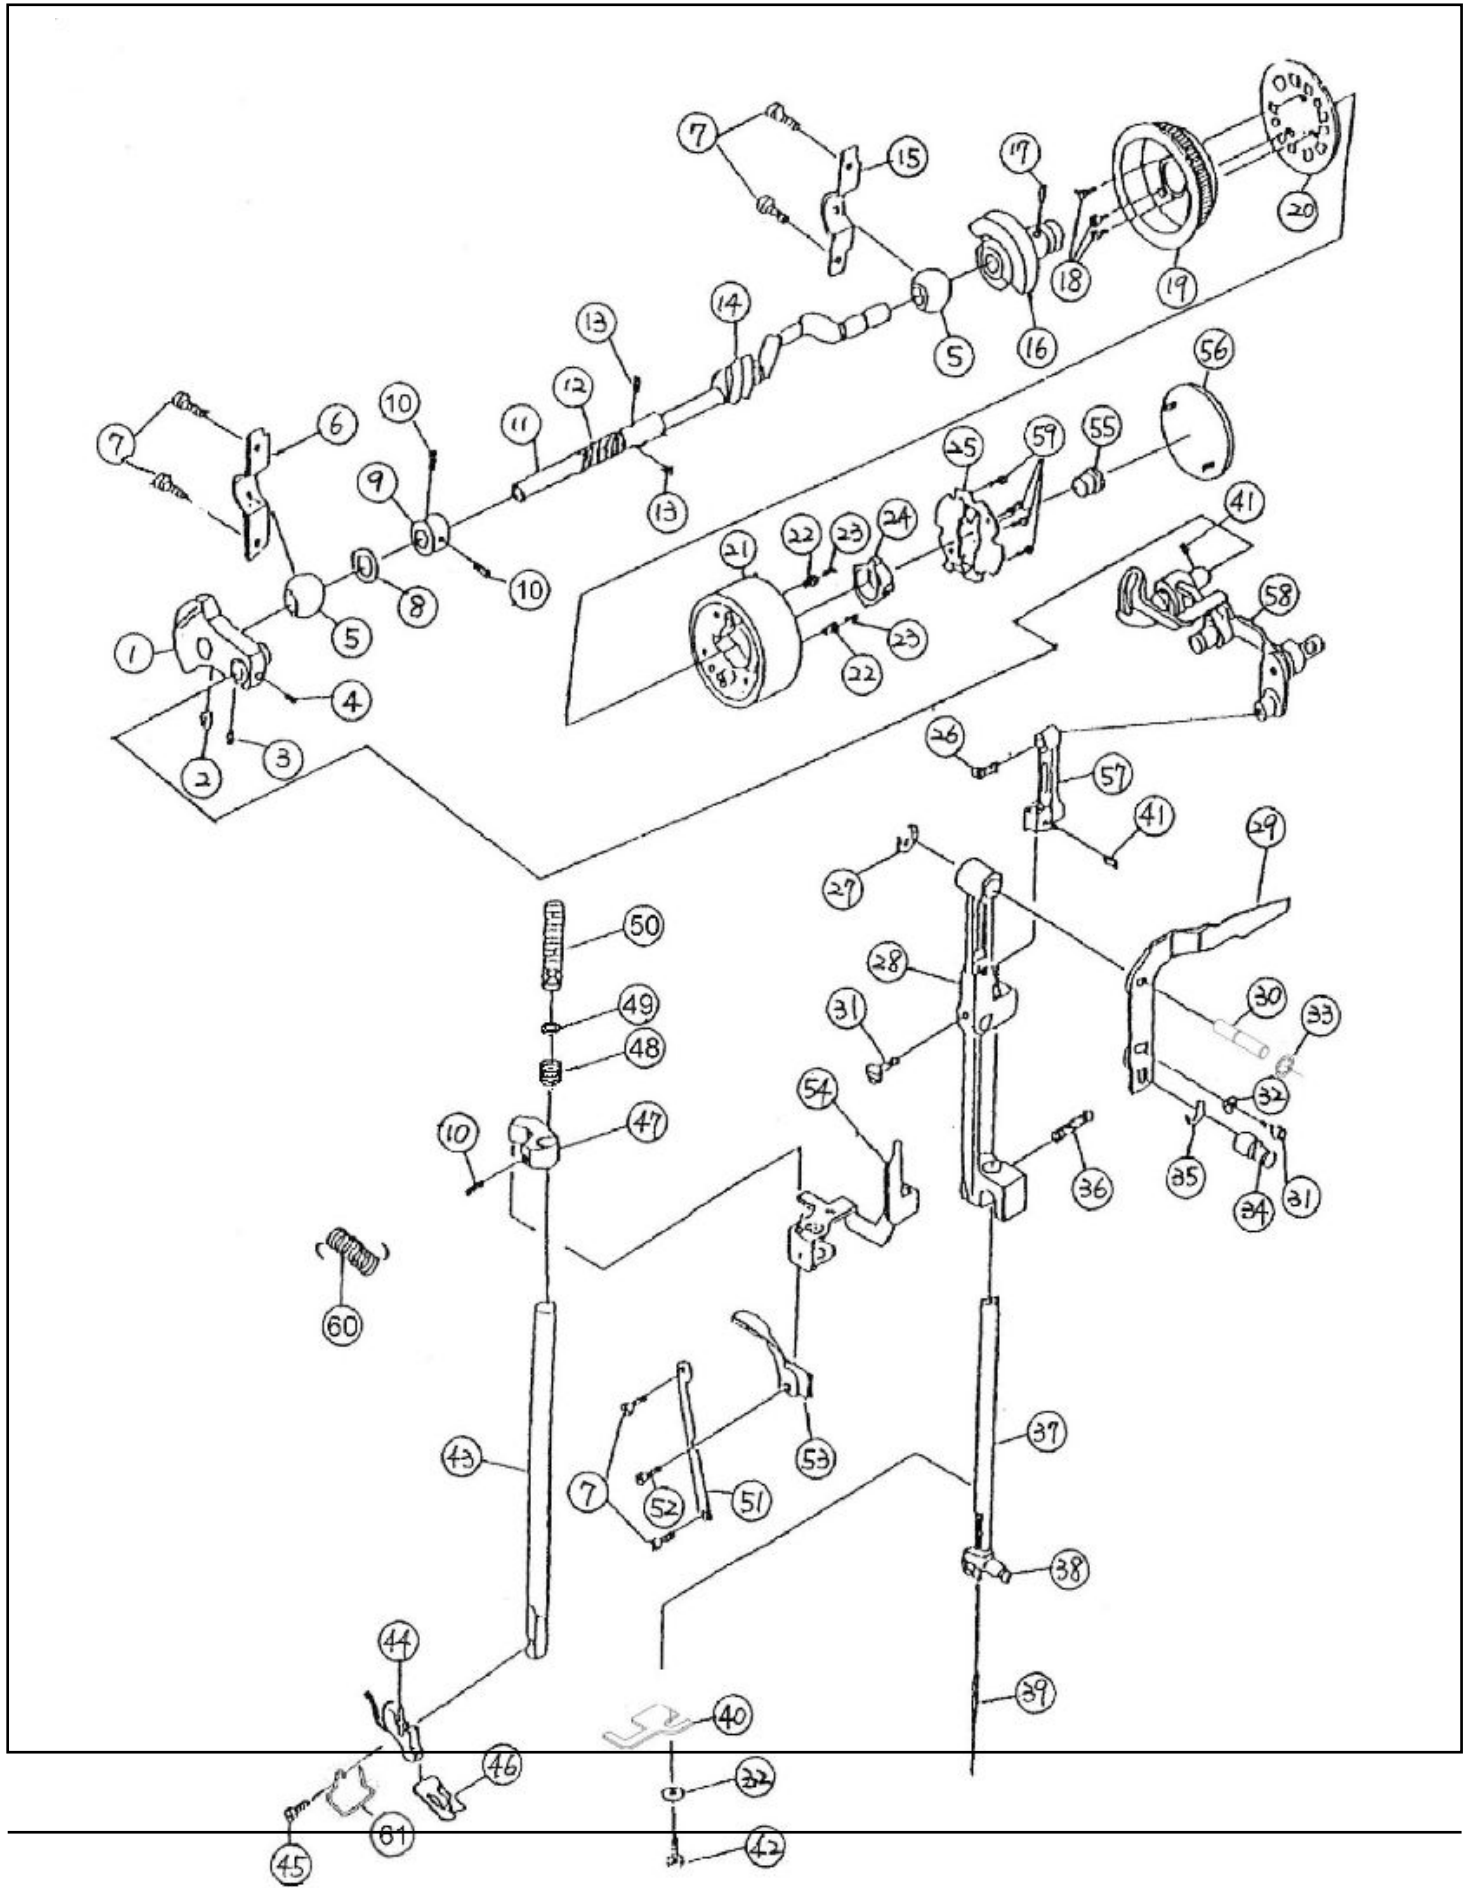

Distinta del modello NECCHI MOD. 274 (2)

Distinta del modello NECCHI MOD. 274 (2)

* Indica ricambio disponibile solo su richiesta.

** Indica ricambio in esaurimento.

POS.	CODICE RICAMBIO	DESCRIZIONE
1	5930301083009*	CONTAPPESO
2	5930000003508*	Spina elastica
3	5930301084000*	Vite
4	5930301068008*	Vite
5	5930250002003*	Bussola albero superiore
6	5930250004005*	Supporto bussola anteriore
7	5930301008000*	Vite
8	5930301086002*	Rondella in nylon
9	5930301340306*	ANELLO
10	5930301087003	GRANO X CONG.558/311/2/3
11	5930250036006*	Albero superiore
12	5930370040204*	ingranaggio albero sup.
13	5930301093002*	Vite
14	5930370504005*	Camma selettore
15	5930250005006*	Supporto bussola posteriore
16	5930353025004	CONTRAPP.VOL.558/9/ELNI/203/7/519/MILL519/556
17	5930000003405	GRANO
18	5930380041000	VITE PLACCH.VOLANTINO 203-207
19	5930380010000	VOLANT.P.TA CINGHIA 527/529/203/270/274
20	5930380011001	FLANG.VOL.ELNI/527/29/519/MILL519/556
21	5930380068025*	VOLANTINO
22	5930380071009	PERNO VOL.203/7/ELNI/519/MILL519/556
23	5930380016006	MOL.VOL.X 527/29/ELNI/519/MILL519/556
24	5930380069004	BUSS.VOL.ELNITA/527/9/519/519M/556
25	5930380070008	PLAC.VOLAN.203/7/ELNI/519/MILL519/556
26	5930301100003	VITE FISSA BIELLINO TENDIFILO
27	5930000000309*	Benzing
28	5930250089004	SUPP.BARRA AGO X 270/2003/5/7/VIG.237/238/274/260/275
29	5930370011000*	Leva zig-zag
30	5930220028002*	SUPPORTO
31	5930301016001	VITE