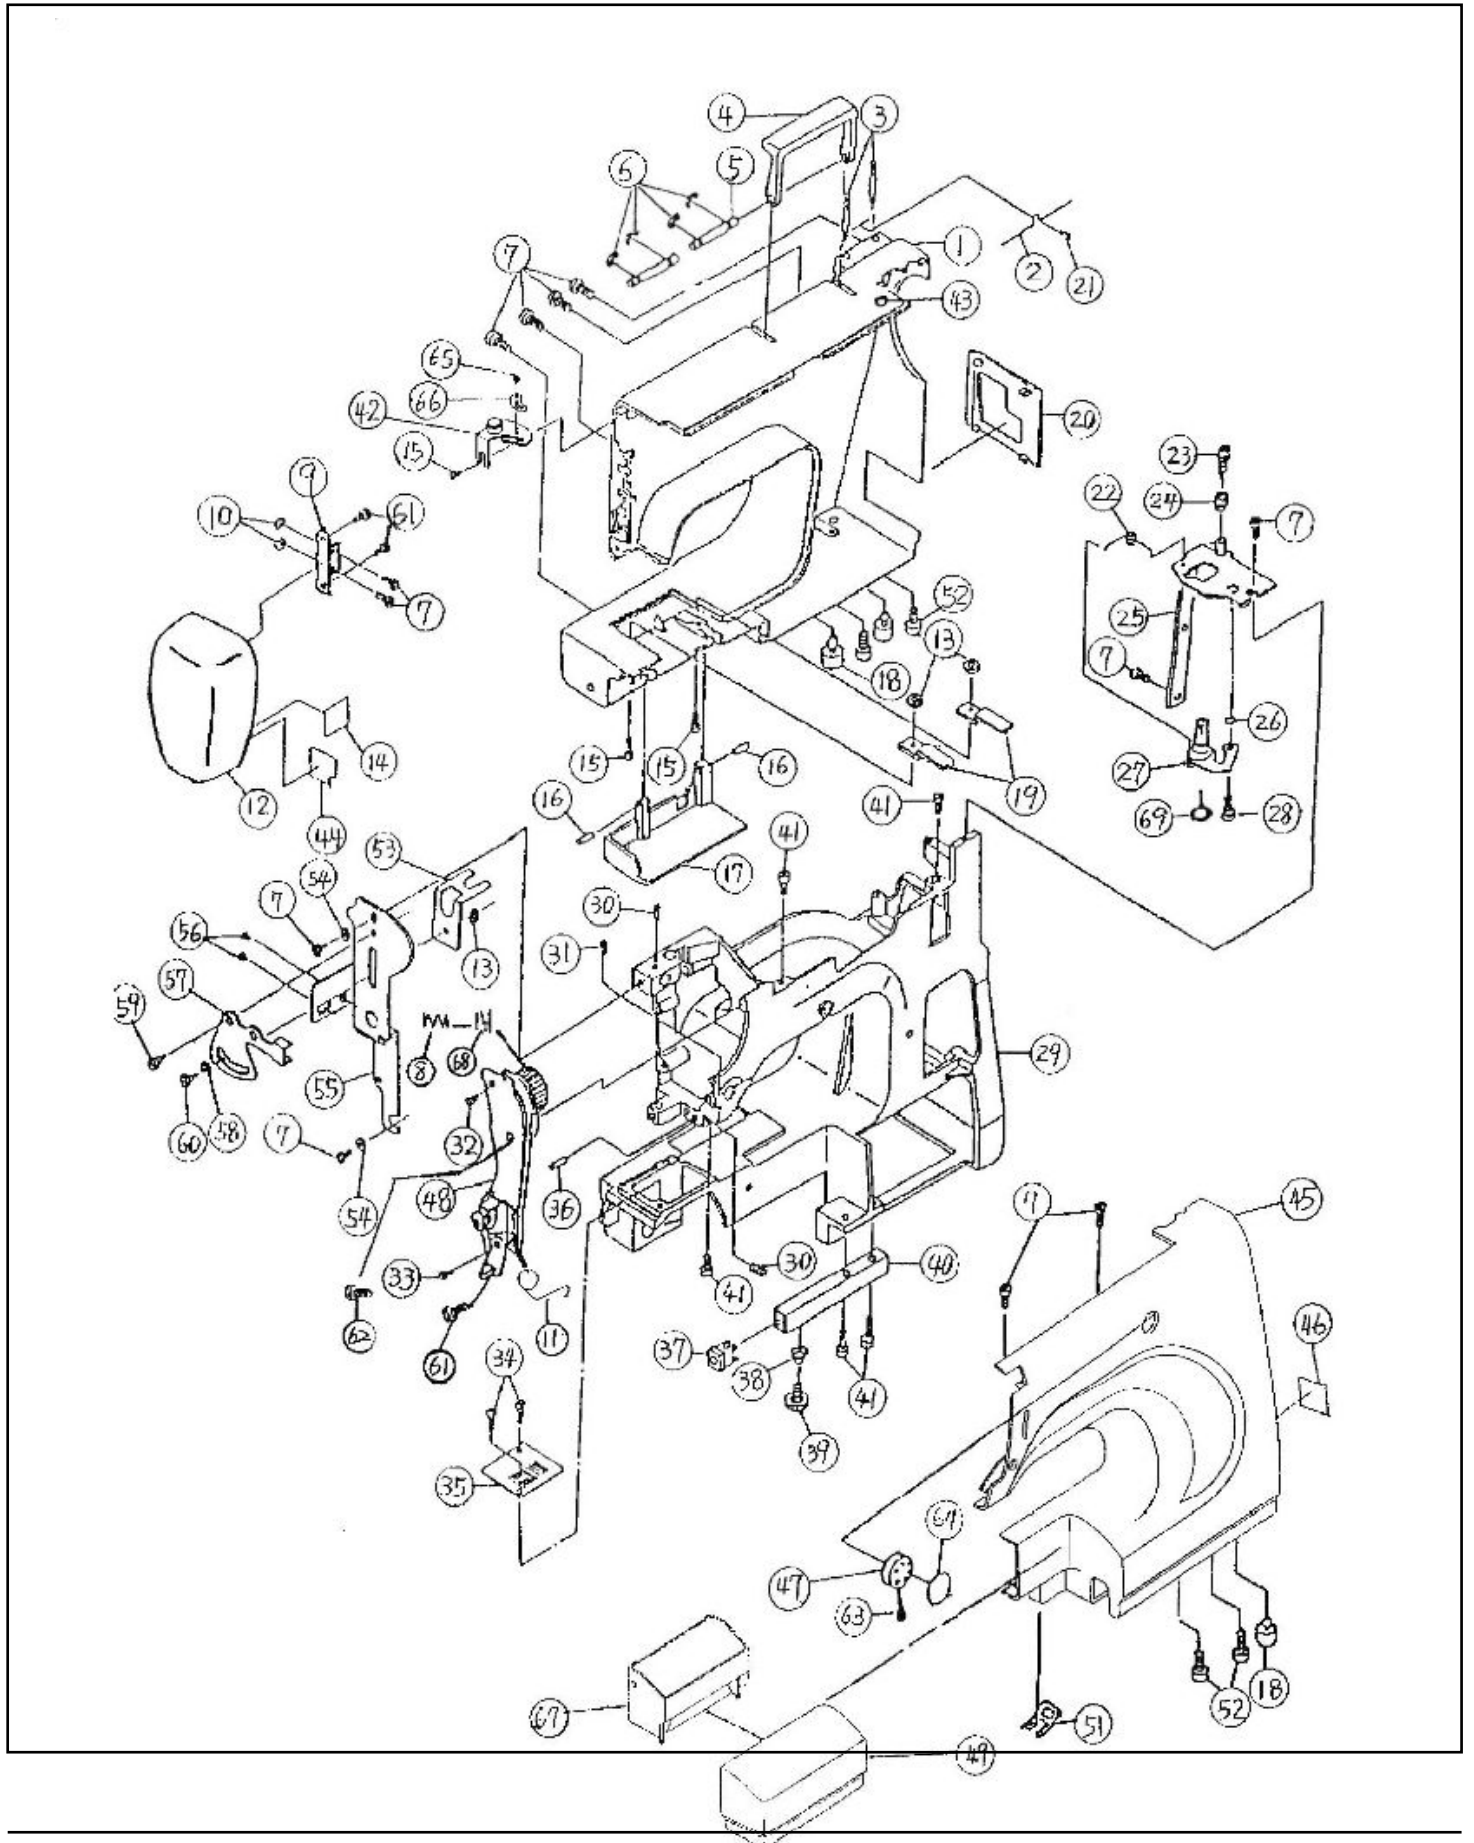

Distinta del modello NECCHI MOD. 274 (1)

Distinta del modello NECCHI MOD. 274 (1)

* Indica ricambio disponibile solo su richiesta.

** Indica ricambio in esaurimento.

POS.	CODICE RICAMBIO	DESCRIZIONE
1	5930270002108	COP.POSTERIORE 270/VIG238-237
2	5930270007000*	Molla portarocchetto
3	5930301027005	PORTAROCCHETTO X 558/559/515/516
4	5930353004122	MANIGLIA X 270/230/237/238
5	5930270174009*	PERNO MANIGLIA
6	5930000000103	BENZING PULEG.MOT.558/311/519
7	5930301008000*	Vite
8	5930370220004	SUPP.PL.FRON.A X270-559 GERMAN
9	5930380502004	CERN.PL.FRONT.CONF.301502009
10	5930301193003*	Dado
11	5930230008007	MOLLA TENS.270/237/238/230
12	5930270005307	COPERCHIO FRONTALE X 274/260(per la riparazione)
13	5930301151009	DADO
14	5930250083008*	Isolante
15	5930301016001	VITE
16	5930000003405	GRANO
17	5930250031023	SPORTELL.GANCIO 270/2003/5/7/230/237/238/282/284
18	5930250020007	GOMMINO BASE X 270/VIG.230/237/238
19	5930250032002	MOLLA COPERCH.X 270/2003/5/7/274(acquistate per i tecnici)
20	5930270035203	COPERCHIO CONNETTORE X 270/274/260
21	5930000011923*	Vite
22	5930250045008*	Molla del filarello
23	5930353128008*	VITE X VIG.230/270
24	5930380067002	BUSSOLA FERMA FILAR.X 558/MILL
25	5930250016000	SUPPORTO FILARELLO X 230/237/238/270
26	5930370069003*	Rondella
27	5930360501001	FIL.CPL.544/5/58/270/2003/230/519/MIL519/556
28	5930353125005*	Vite
29	5930250001301*	Incastellatura
30	5930301046000	GRANO
31	5930301087003	GRANO X CONG.558/311/2/3