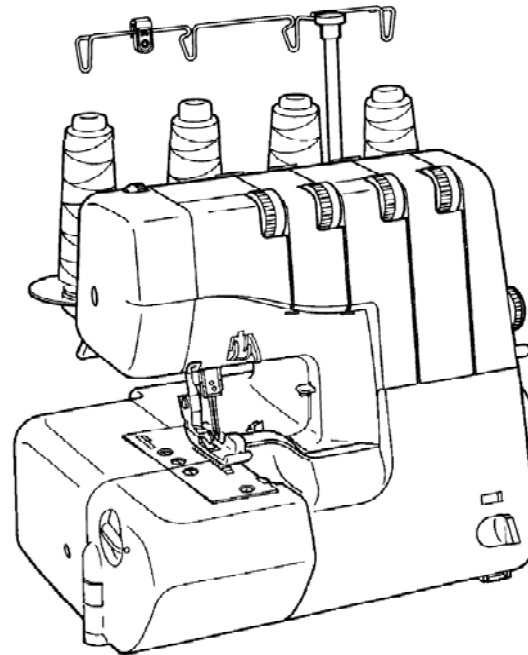

BUYER'S MODEL NO. 181

FACTORY MODEL CE487M0
HE487M4

ORIGINAL ISSUE

FEBRUARY,2010

SECTION ----

JULY,2012

**PARTS LIST
FOR
Model 181**

NECCHI