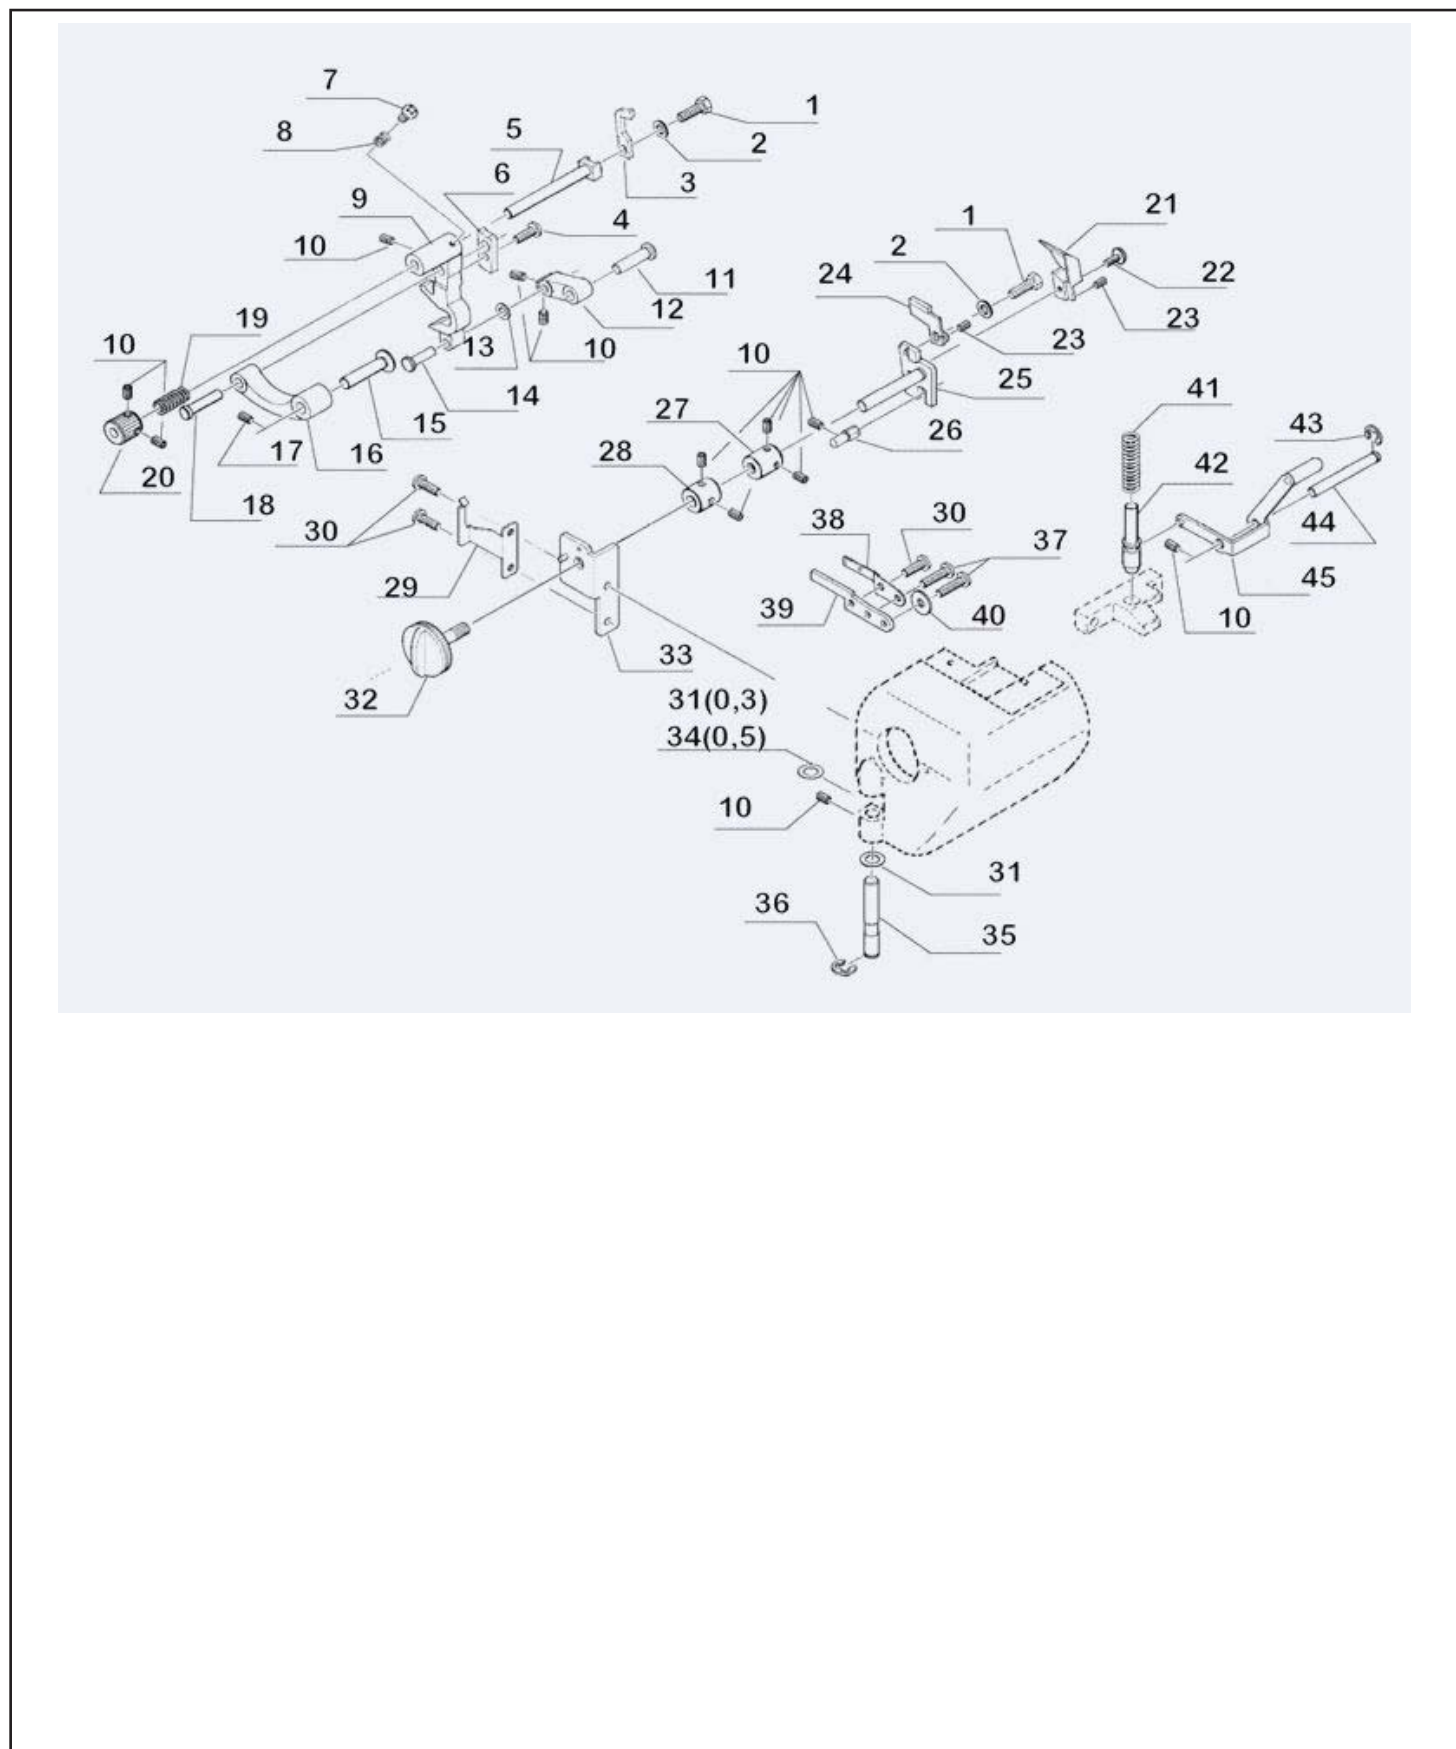

Distinta del modello NECCHI LOCK 181 (8)

Distinta del modello NECCHI LOCK 181 (8)

* Indica ricambio disponibile solo su richiesta.

** Indica ricambio in esaurimento.

POS.	CODICE RICAMBIO	DESCRIZIONE
1	3000327606500	VITE FISSA COLT.INF.431/687
2	JAG27670*	RONDELLA
3	3000327768200	COLT.SUP.235/6/431/180/160/181
4	3000327770000	VITE FISSA PL.687/180-684/160
5	JAG72261*	ALBERO COLT. SUP.
6	3000327758000	FERMO SUPP.COLT.SUP.X 687/180
7	JAG77044*	VITE
8	3000327753700	MOLLA X VITE 687/180
9	JAG72258*	SOSTEGNO DI TRASMISS.
10	JAG66725*	GRANO
11	JAG72191*	PERNO
12	JAG72171*	CONGIUNZIONE
13	JAG1615*	RONDELLA
14	JAG72838*	PERNO
15	JAG72160*	PERNO
16	3000327757900	CONGIUNZIONE X 687-180
17	JAG67447*	RONDELLA
18	JAG72180*	PERNO
19	JAG72187*	MOLLA BOTTONE RIT.
20	JAG72165*	PERNO
21	JAG79029*	COPRI COLTELLO INF.
22	JAG77053*	VITE
23	JAG64653*	MOLLA N181
24	3000327753900	COLT.INF.X181/160/180/680/690/
25	3000327762000	SUPP.COLTELLO INF.687/180
26	JAG72819*	PERNO
27	JAG72168*	ANELLO DI SPALLAMENTO
28	JAG67445*	BUSSOLA LEVA COLT.
29	JAG72392*	MOLLA PIASTRINA
30	JAG77042*	VITE
31	JAG67501*	RONDELLA