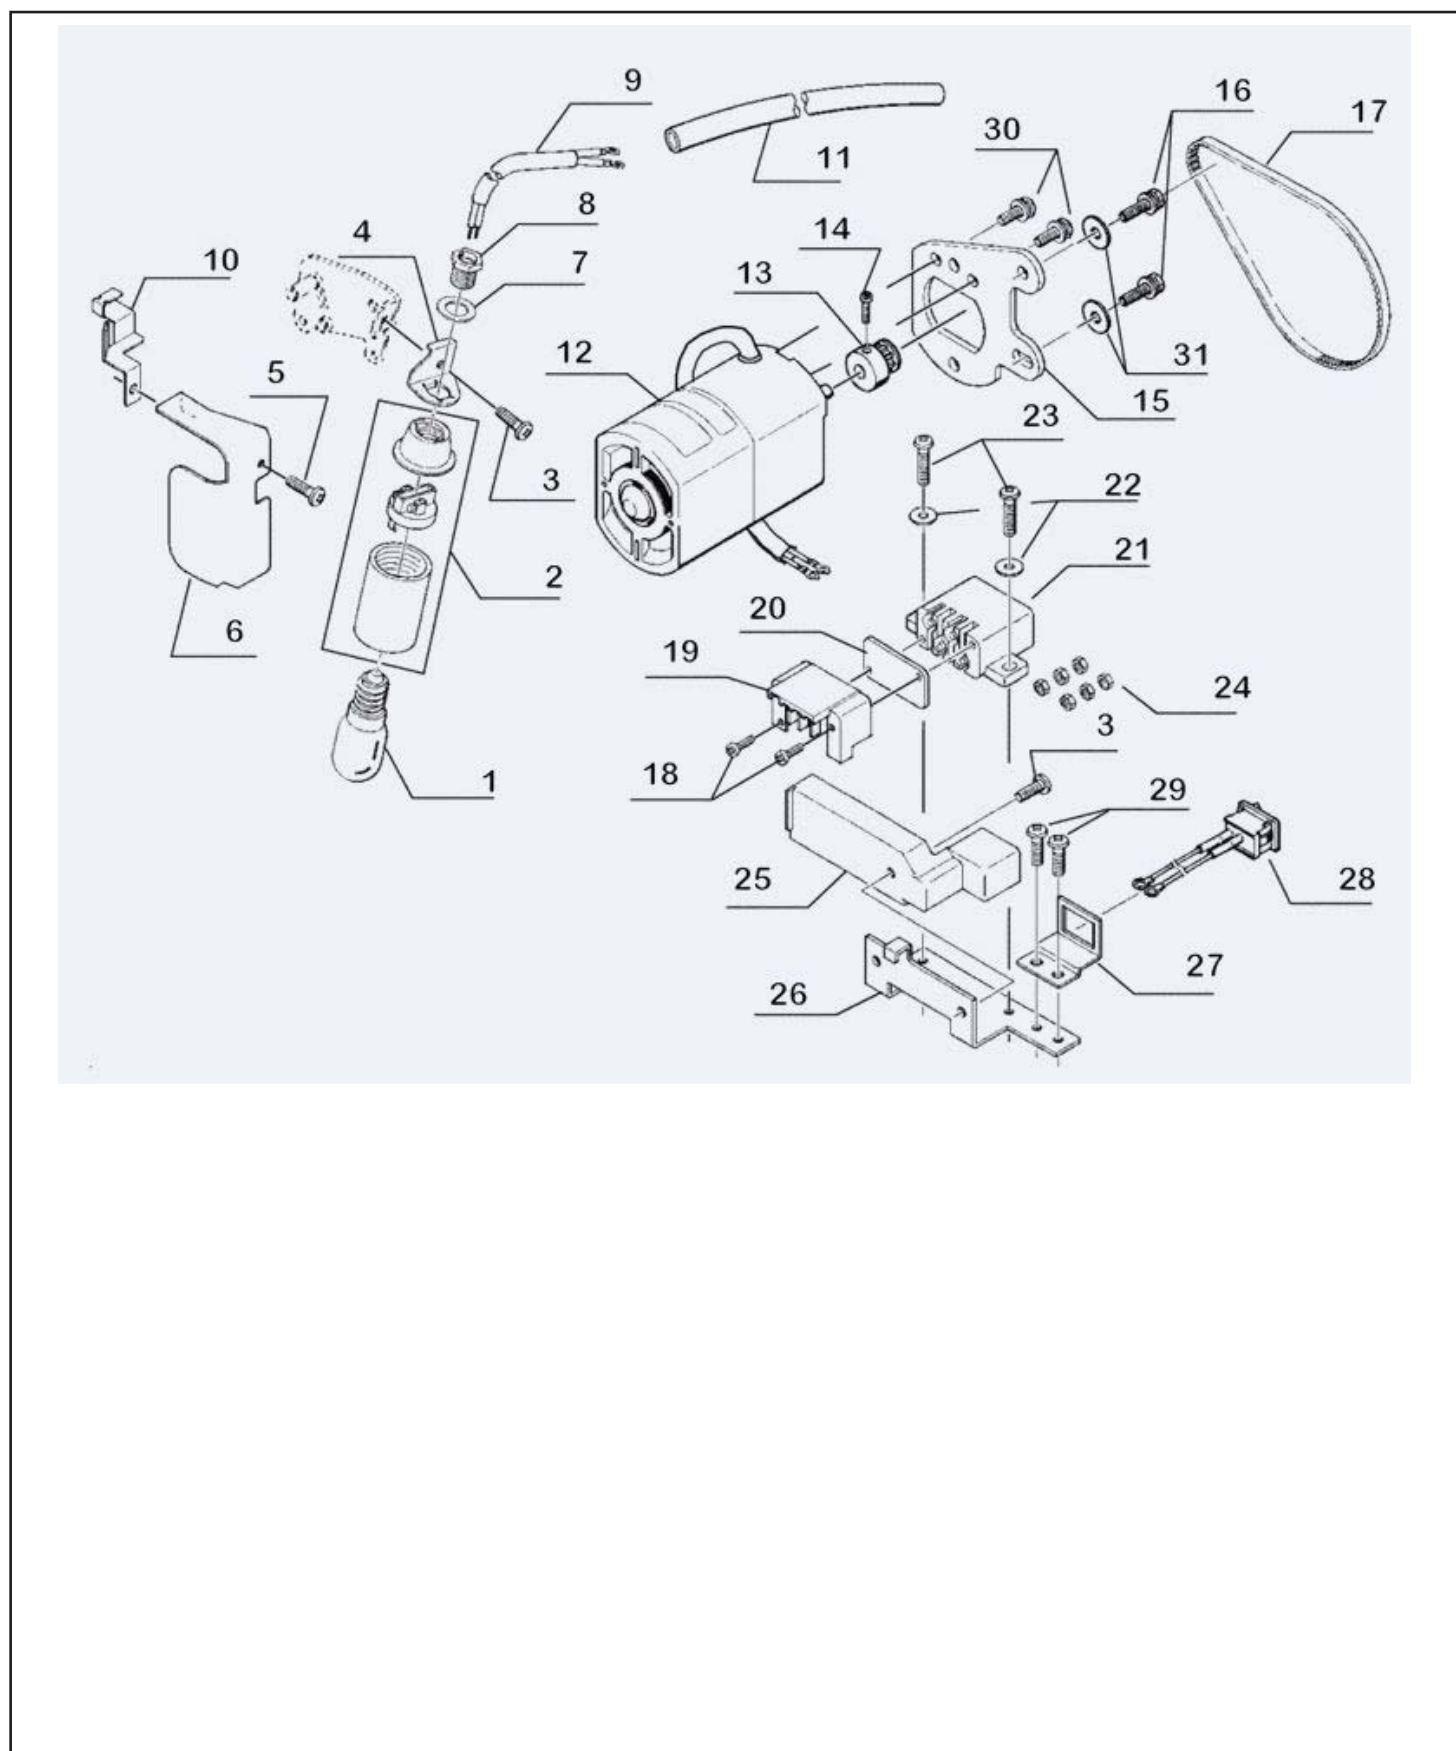

Distinta del modello NECCHI LOCK 181 (11)

Distinta del modello NECCHI LOCK 181 (11)

* Indica ricambio disponibile solo su richiesta.

** Indica ricambio in esaurimento.

POS.	CODICE RICAMBIO	DESCRIZIONE
2	3000327737700	PORTALAMPADA 687/180-191/192
3	JAG77042*	VITE
4	JAG72922*	SUPPORTO PORTALAMPADA
5	JAG77042*	VITE
6	JAG72385*	PROTEZIONE TERMO ISOLANTE
7	JAG74358*	RONDELLA
8	JAG72925*	PASSACAVO
9	JAG72939*	CAVO LETTRICO
10	JAG72773*	PASSACAVO
11	JAG72940*	GUAINA ISOLANTE
12	3000327775800	MOTORE 120W JAG.160/N180/181 (PER N183 - AC0411)
13	3000327040000	PULEGGIA MOT.X 690-432/431/180
14	3000327041000	VITE PULEGGIA MOT.X TAGLACUCI
15	JAG72740*	SUPPORTO MOTORE
16	JAG66311*	VITE
17	3000327752900	CINGH.MOT.687/180/160/536/7/8
18	JAG77057*	VITE
19	JAG41892	COPERCHIO CONNETTORE PER 190/191
20	JAG74913*	ISOLANTE
21	JAG72993	CONNETTORE PER 190/191/MOD.181
22	JAG68891*	RONDELLA
23	3000327012000	VITE 61224
24	JAG44498*	DADO ESAGONALE
25	JAG72649*	SUPPORTO
26	JAG72760*	SUPPORTO
27	JAG72765*	SUPPORTO INTERRUTTORE
28	3000398317000	INTERRUTTORE 41898 X383/191/92
29	JAG61221*	VITE PER SUPPORTO105/500
30	JAG72988*	VITE
31	JAG42269*	RONDELLA