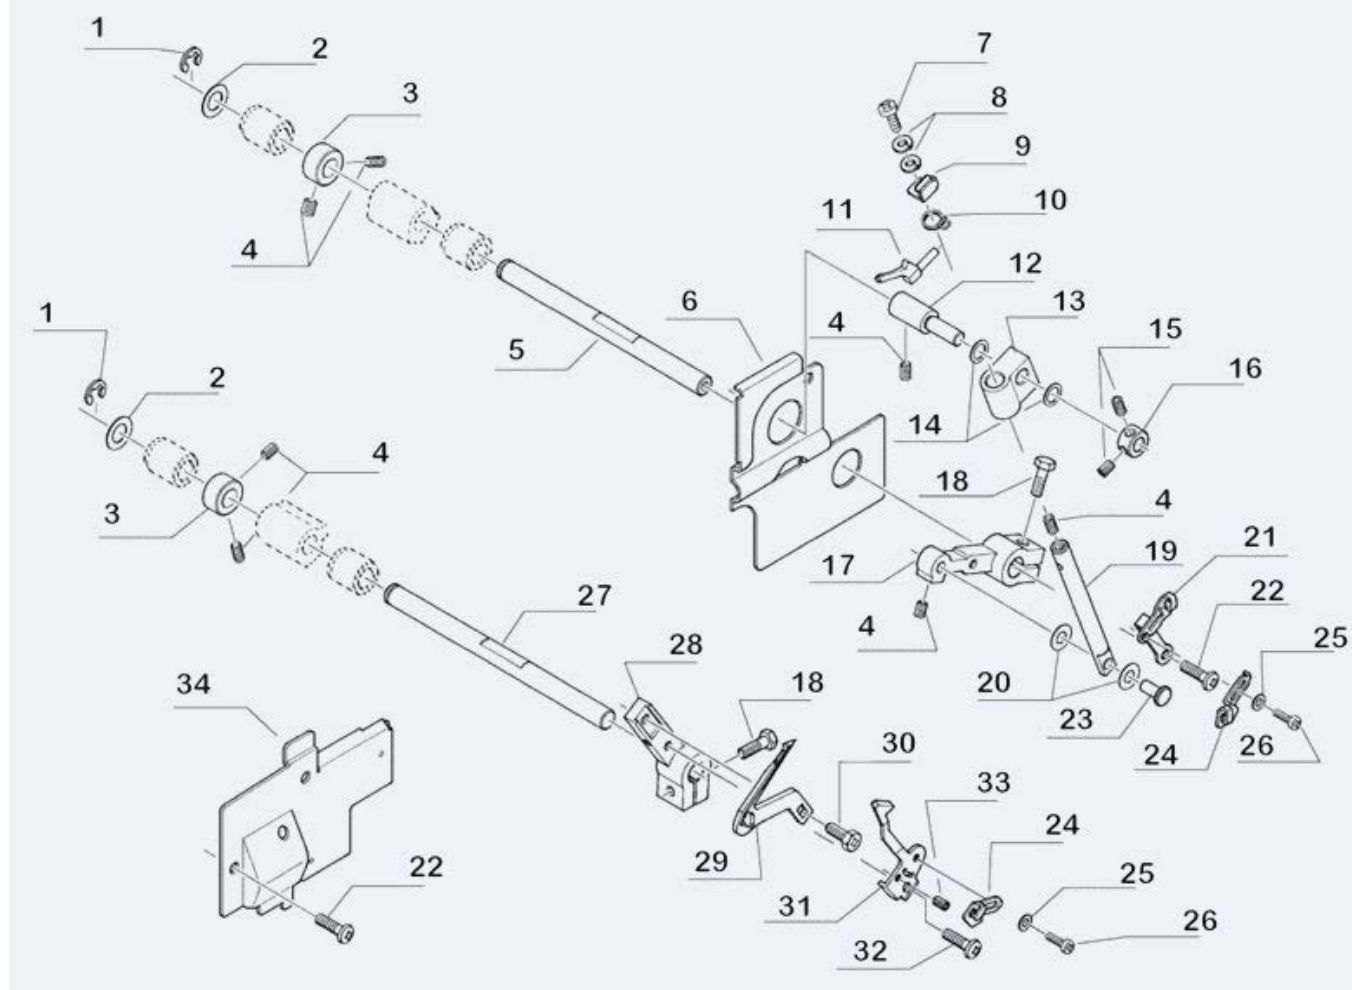

Distinta del modello NECCHI LOCK 181 (10)

Distinta del modello NECCHI LOCK 181 (10)

* Indica ricambio disponibile solo su richiesta.

** Indica ricambio in esaurimento.

POS.	CODICE RICAMBIO	DESCRIZIONE
1	JAG10963*	ANELLO ELASTICO
2	JAG61588*	RONDELLA
3	JAG67444*	BUSSOLA
4	JAG66725*	GRANO
5	JAG72794*	ALBERO
6	JAG72768*	COPERCHIO
7	3000327754400	BULLONE M4 X 687/180
8	3000327751700	RONDELLA ELAST.X 687/180
9	3000327762100	SUPP. PLACCA MOD.687-180
10	3000327773400	GUIDAFILI X J160/N180
11	JAG77013*	GANCIO SUP.N160/180/181CONF.3000327761800
12	JAG72787*	PERNO
13	3000327757600	SUPPORTO GIREV.X 687/180/181
14	JAG43393*	RONDELLA
15	JAG64359*	GRANO
16	JAG72821*	ANELLO DI SPALLAMENTO
17	3000327757400	SUPPORTO GANCIO SUP.687/180
18	JAG73973	BULLONE 687/180-191/92/MILL 241
19	3000327770400	ALBERINO SUPP.GANCIO SUP.X687-
20	JAG35942*	RONDELLA
21	3000327768700	GUIDAFILO A 687/180 /181-684/160
22	3000327001000	VITE 61222
23	JAG72818*	PERNO
24	3000327604900	PASSAFILO INF.SIN.691/431
25	JAG63805*	RONDELLA
26	3000327609900	VITE
27	JAG72795*	ALBERINO GANCIO INF.
28	3000327757300	SUPPORTO GANCIO INF.687/180/81
29	3000327761900	GANCIO INF.JAG.160/N180/N181
30	JAG65818*	VITE FISSA GANCIO INFERIORE
31	3000327765900	RICEVITORE AGO A 687/180 7274