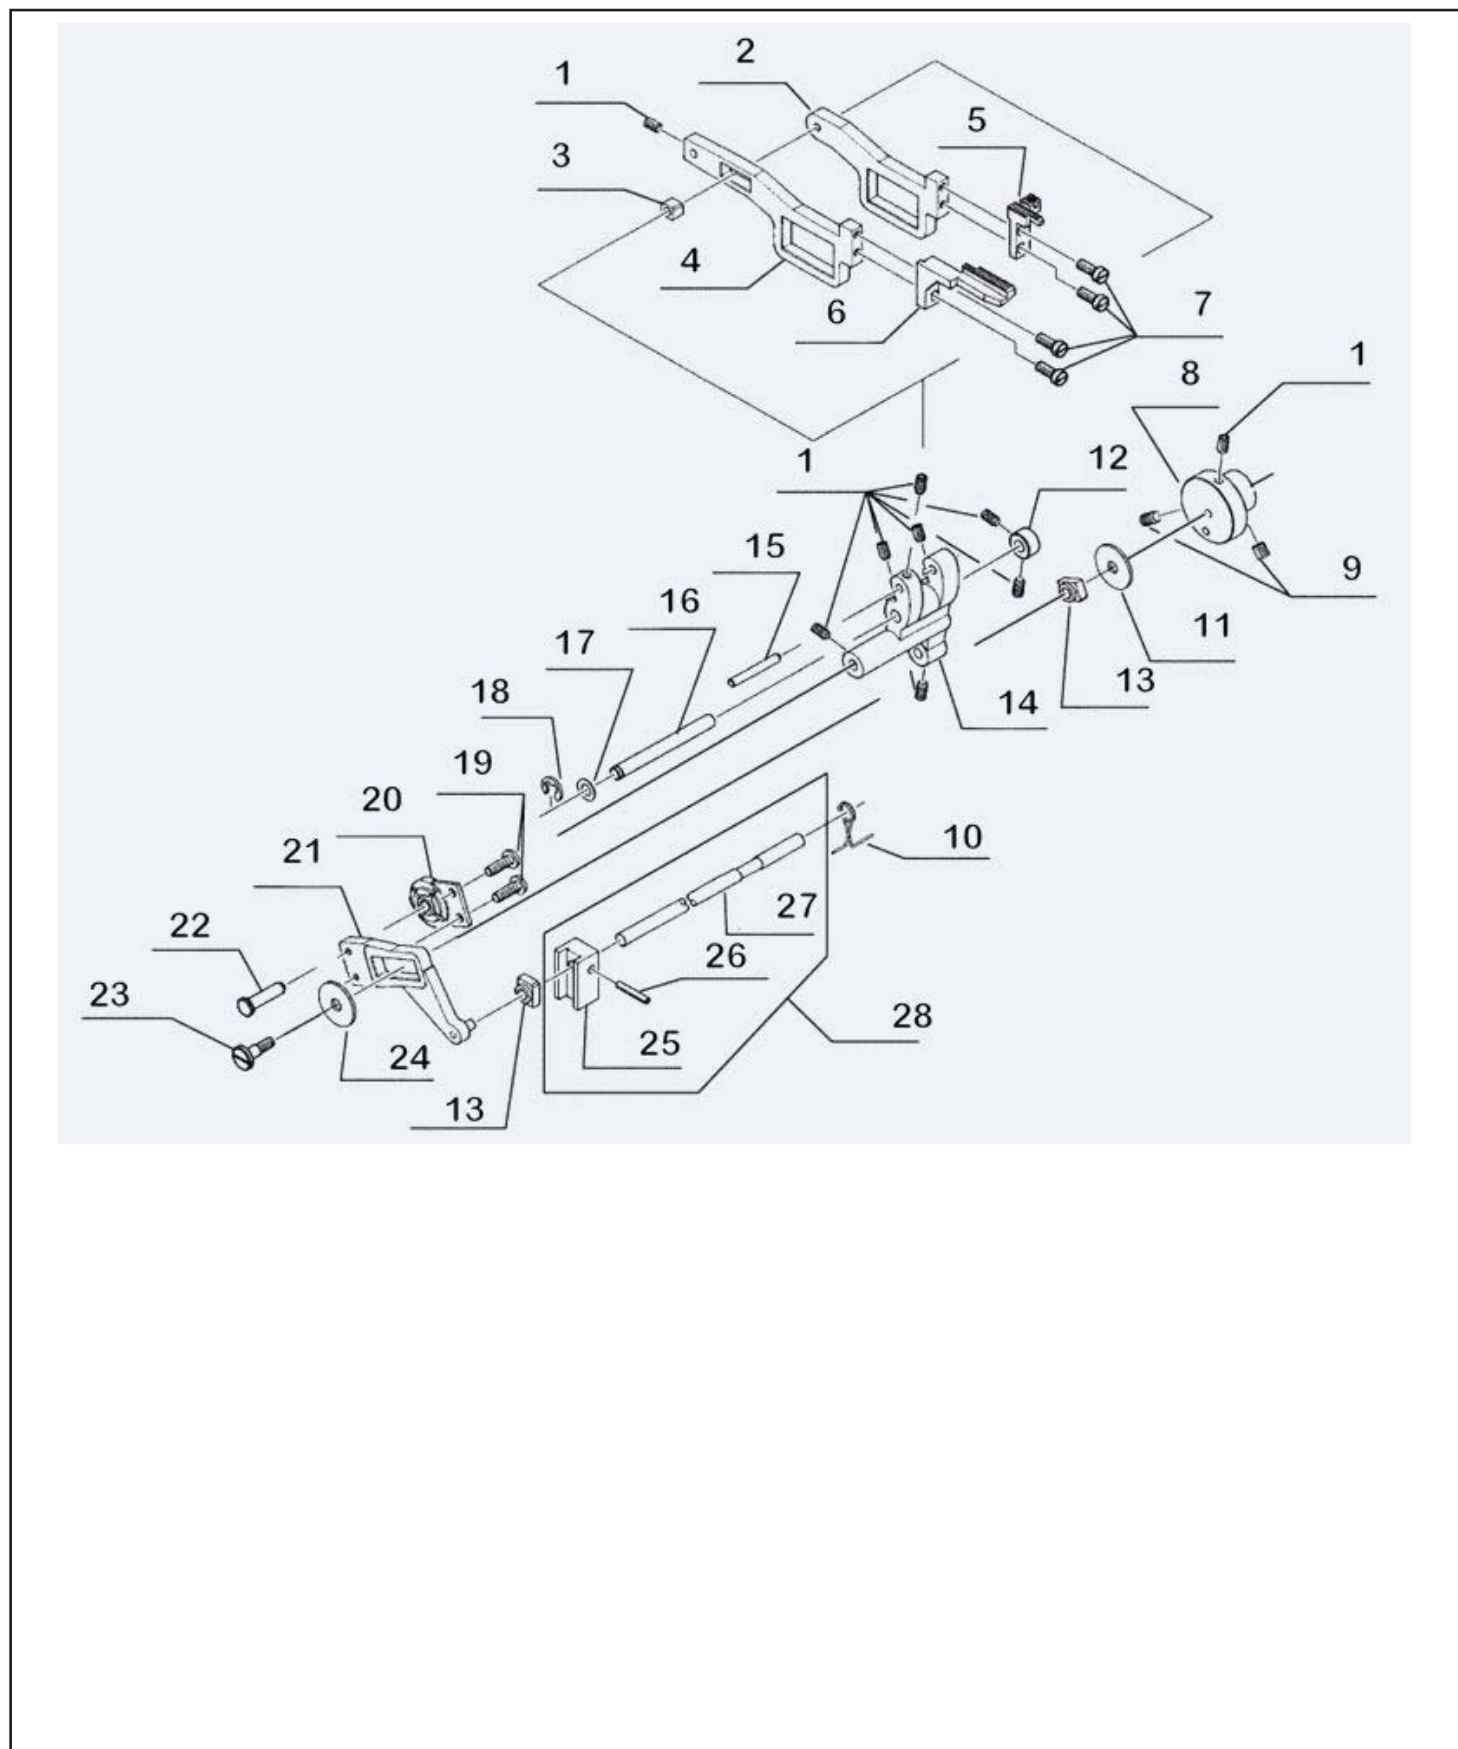

Distinta del modello NECCHI LOCK 181 (2)

Distinta del modello NECCHI LOCK 181 (2)

* Indica ricambio disponibile solo su richiesta.

** Indica ricambio in esaurimento.

POS.	CODICE RICAMBIO	DESCRIZIONE
1	JAG66725*	GRANO
2	JAG72624*	SUPPORTO GRIFFA POSTERIORE
3	3000327756600	BLOCCA SLITTA 687/180/81-72633
4	JAG72625*	SUPPORTO GRIFFA ANTERIORE
5	JAG77015	GRIFFA POSTERIORE N160/N181
6	JAG77016	GRIFFA ANTERIORE N160/N181
7	JAG72613*	VITE FISSA GRIFFE
8	JAG72379*	ECCENTRICO
9	JAG67447*	RONDELLA
10	JAG72825*	BIELLA
11	JAG72341*	RONDELLA
12	JAG66620*	ANELLO DI SPALLAMENTO
13	JAG77084	PATTINO PER 191/192/180/181
14	JAG72603*	SUPPORTO
15	JAG72802*	SPINA
16	JAG72803*	PERNO
17	JAG32316*	RONDELLA
18	JAG8400*	ANELLO ELASTICO
19	JAG77042*	VITE
20	3000327753500	GIUNTO SFERICO MOD.687-180/181
21	JAG72626*	SUPPORTO
22	JAG72798*	PERNO
23	JAG72792*	VITE
24	JAG72341*	RONDELLA
25	3000327756500	BLOCCHET.REG.TRASP.687/180/81
26	JAG64179*	SPINA
27	JAG72781*	ALBERO
28	JAG50976*	GRUPPO COULISSE TRASPORTO