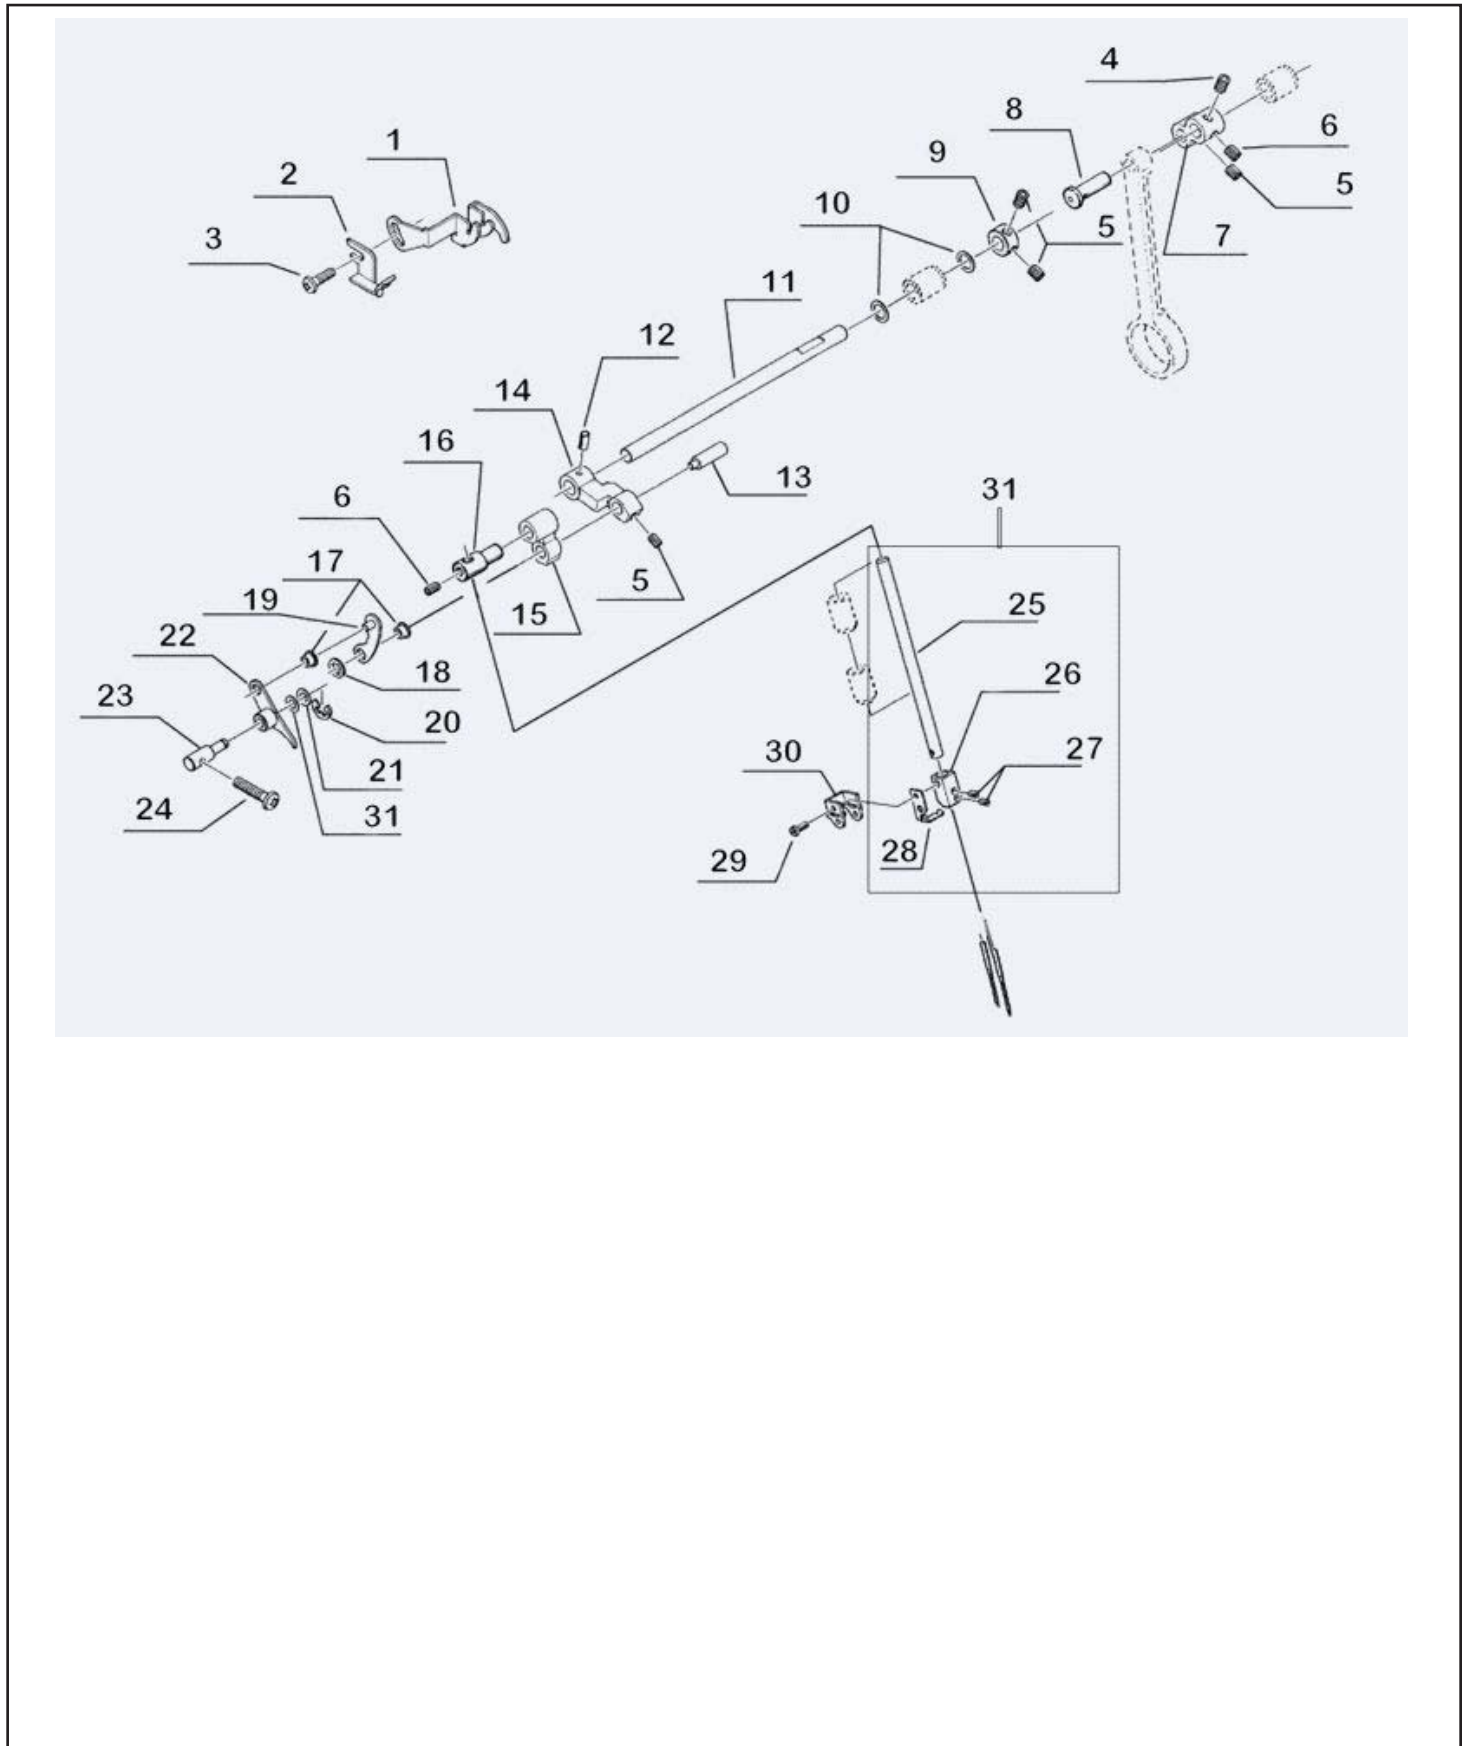

Distinta del modello NECCHI LOCK 181 (3)

Distinta del modello NECCHI LOCK 181 (3)

* Indica ricambio disponibile solo su richiesta.

** Indica ricambio in esaurimento.

POS.	CODICE RICAMBIO	DESCRIZIONE
1	3000327766300	GUIDA FILO 687/180/181 72750
2	JAG72776*	GUIDAFILO B
3	JAG61221*	VITE PER SUPPORTO105/500
4	3000327602600	GRANO VITE SENZAF.191/92/383/241/180/181
5	JAG66725*	GRANO
6	JAG66474*	VITE CONTRAPPESO
7	JAG67440*	CONGIUNZIONE
8	JAG44044*	PERNO
9	JAG67444*	BUSSOLA
10	JAG43390*	RONDELLA
11	JAG72779*	ALBERO
12	JAG24133*	SPINA
13	JAG72796*	PERNO
14	JAG72612*	CONGIUNZIONE
15	JAG72287*	CONGIUNZIONE
16	JAG67455*	SUPPORTO MANOVELLA
17	3000327602500	BUSSOLA TEND.191/241/383/160/180/181
18	JAG37910*	RONDELLA
19	3000327766500	LEVA DI CONGIU.687/180/684/160
20	JAG1513*	BENZING CAM ZZ
21	JAG43858*	RONDELLA
22	3000327766400	LEVA OSCILLANTE 687/180/181
23	JAG72797*	PERNO
24	JAG77035*	VITE
25	3000327768900	BARRA AGO 687/180/181/160
26	JAG72270	MORSETTO AGO N160/N181
27	JAG67847*	GRANO 181 CONF.3000398192000
28	3000327754100	GUIDA MORSETTO 687/160/180/181
29	JAG72274*	VITE 160/181
30	JAG72855*	INFILA AGO MORSETTO 160/181
31	3000327611100	GR.B.AGO 691/431 2°T.-687/180/181(ASS'Y IN ESAURIMENTO)