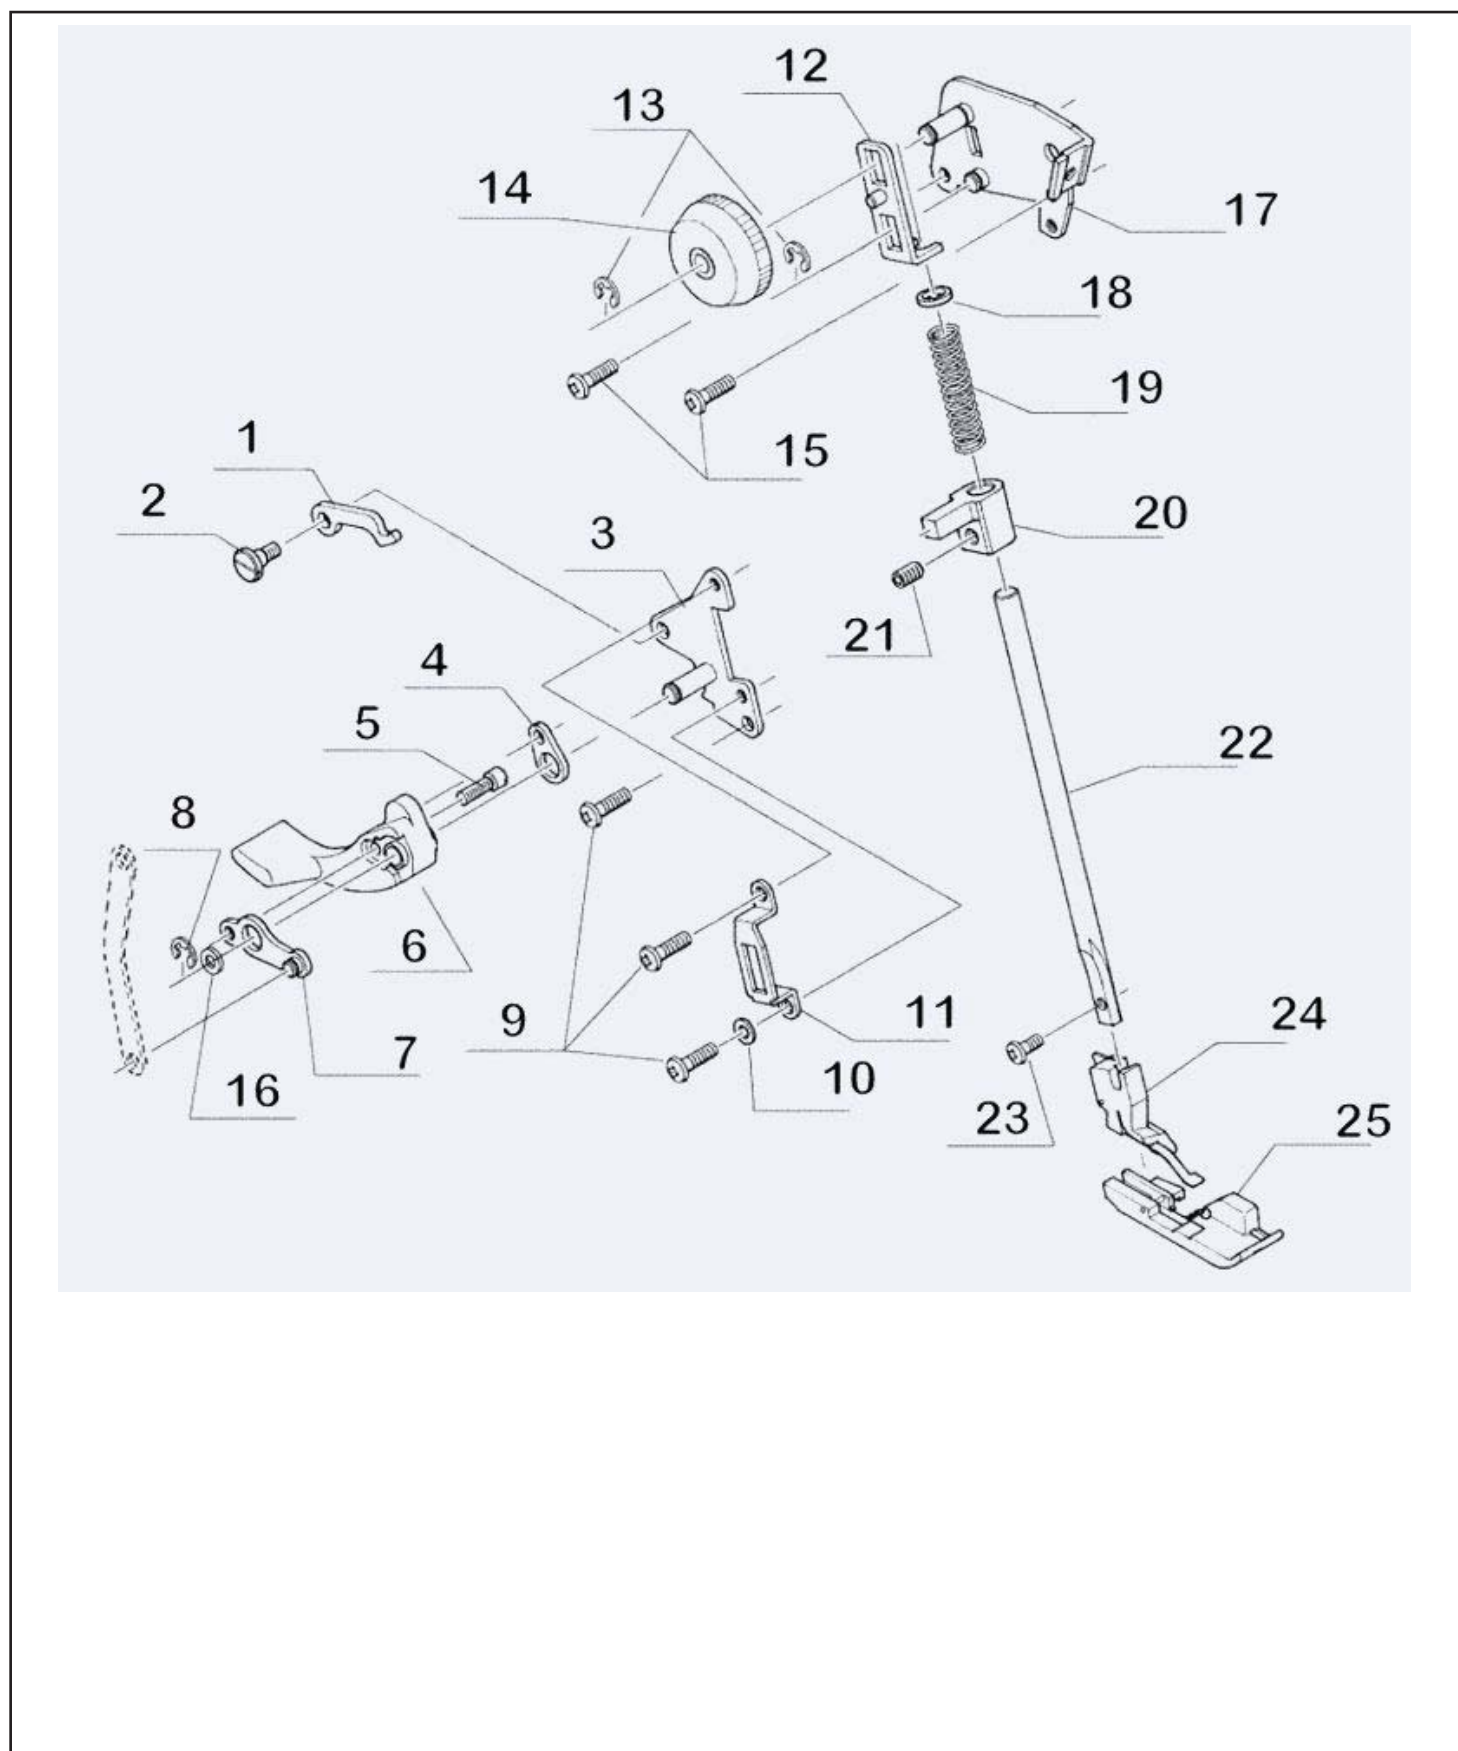

Distinta del modello NECCHI LOCK 181 (4)

Distinta del modello NECCHI LOCK 181 (4)

* Indica ricambio disponibile solo su richiesta.

** Indica ricambio in esaurimento.

POS.	CODICE RICAMBIO	DESCRIZIONE
1	3000327764400	LEVA PASSAFILO 687/180/181
2	JAG72848*	VITE LEVA PASSAFILO
3	JAG72717*	SUPPORTO
4	JAG72766*	PIASTRINA
5	JAG72807*	VITE
6	JAG79025	LEVA ALZAPIEDINO N160
7	3000327763400	LEVA RILASCIO TENS. MOD.687-18
8	JAG8400*	ANELLO ELASTICO
9	JAG61221*	VITE PER SUPPORTO105/500
10	JAG58220*	RONDELLA
11	3000327764300	GUIDA CONG.PREMIST.X687-180/81
12	JAG72725*	SUPPORTO
13	JAG1513*	BENZING CAM ZZ
14	JAG79024*	BOTTONE PREMISTOFFA
15	JAG77042*	VITE
16	JAG67617*	RONDELLA
17	JAG72720*	SUPP.BOTT.PRESS.BARRA PREM
18	JAG72326*	RONDELLA
19	JAG72829*	MOLLA COMPRESS.
20	3000327757700	GUIDA PREMISTOFFA 687/180 726
21	JAG67447*	RONDELLA
22	3000327025000	BARRA PREMIST.X383/191/192/180/181
23	3000327774900	VITE FISSA SUPP.PIED.687/180 7
24	3000327755100	SUPP.PIED.687/180-181-J160
25	3000327755200	PIED.DOTAZ.X 687-180/181(NEW CODE JAG77006)