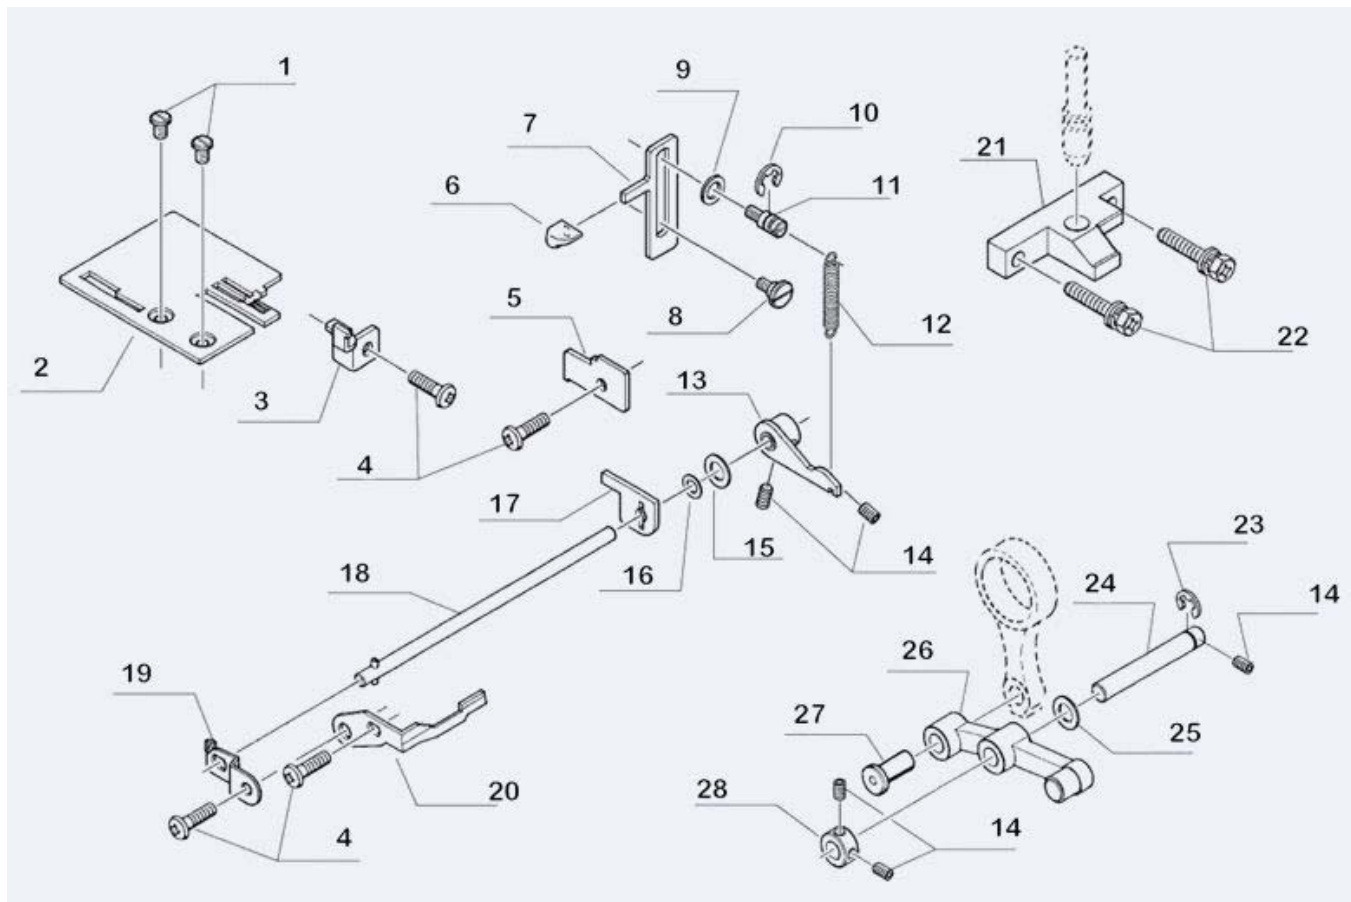

Distinta del modello NECCHI LOCK 181 (9)

Distinta del modello NECCHI LOCK 181 (9)

* Indica ricambio disponibile solo su richiesta.

** Indica ricambio in esaurimento.

POS.	CODICE RICAMBIO	DESCRIZIONE
1	3000327770000	VITE FISSA PL.687/180-684/160
2	3000327762500	PLACCA AGO X 687-180/181
3	3000327765800	INSERTO PL.AGO 687/180 72746
4	JAG77042*	VITE
5	3000327762700	TAGLIAFILO SUP.687/180/181
6	JAG79006*	BOTTONE SLITTA
7	JAG72763*	SLITTA
8	JAG68380*	VITE
9	JAG32316*	RONDELLA
10	JAG8400*	ANELLO ELASTICO
11	JAG72811*	VITE GUIDA SLITTA
12	JAG72826*	MOLLA ALLUNGAPUNTO
13	JAG72762*	LEVA TAGLIAFILO
14	JAG66725*	GRANO
15	JAG1615*	RONDELLA
16	JAG32949*	RONDELLA
17	3000327762600	TAGLIAFILO INF.687/180/181
18	JAG72784*	ALBERINO
19	3000327765400	MOLLA MOD.687-180
20	3000327766000	RICEVITORE AGO B 687/180 7274
21	JAG63171*	SUPPORTO
22	JAG63264*	VITE
23	JAG10963*	ANELLO ELASTICO
24	JAG72812*	ALBERINO COLTELLO
25	JAG77056*	RONDELLA
26	3000327160000	LEVA COLTELLO T.C.430/180
27	JAG63514*	PERNO
28	JAG67445*	BUSSOLA LEVA COLT.