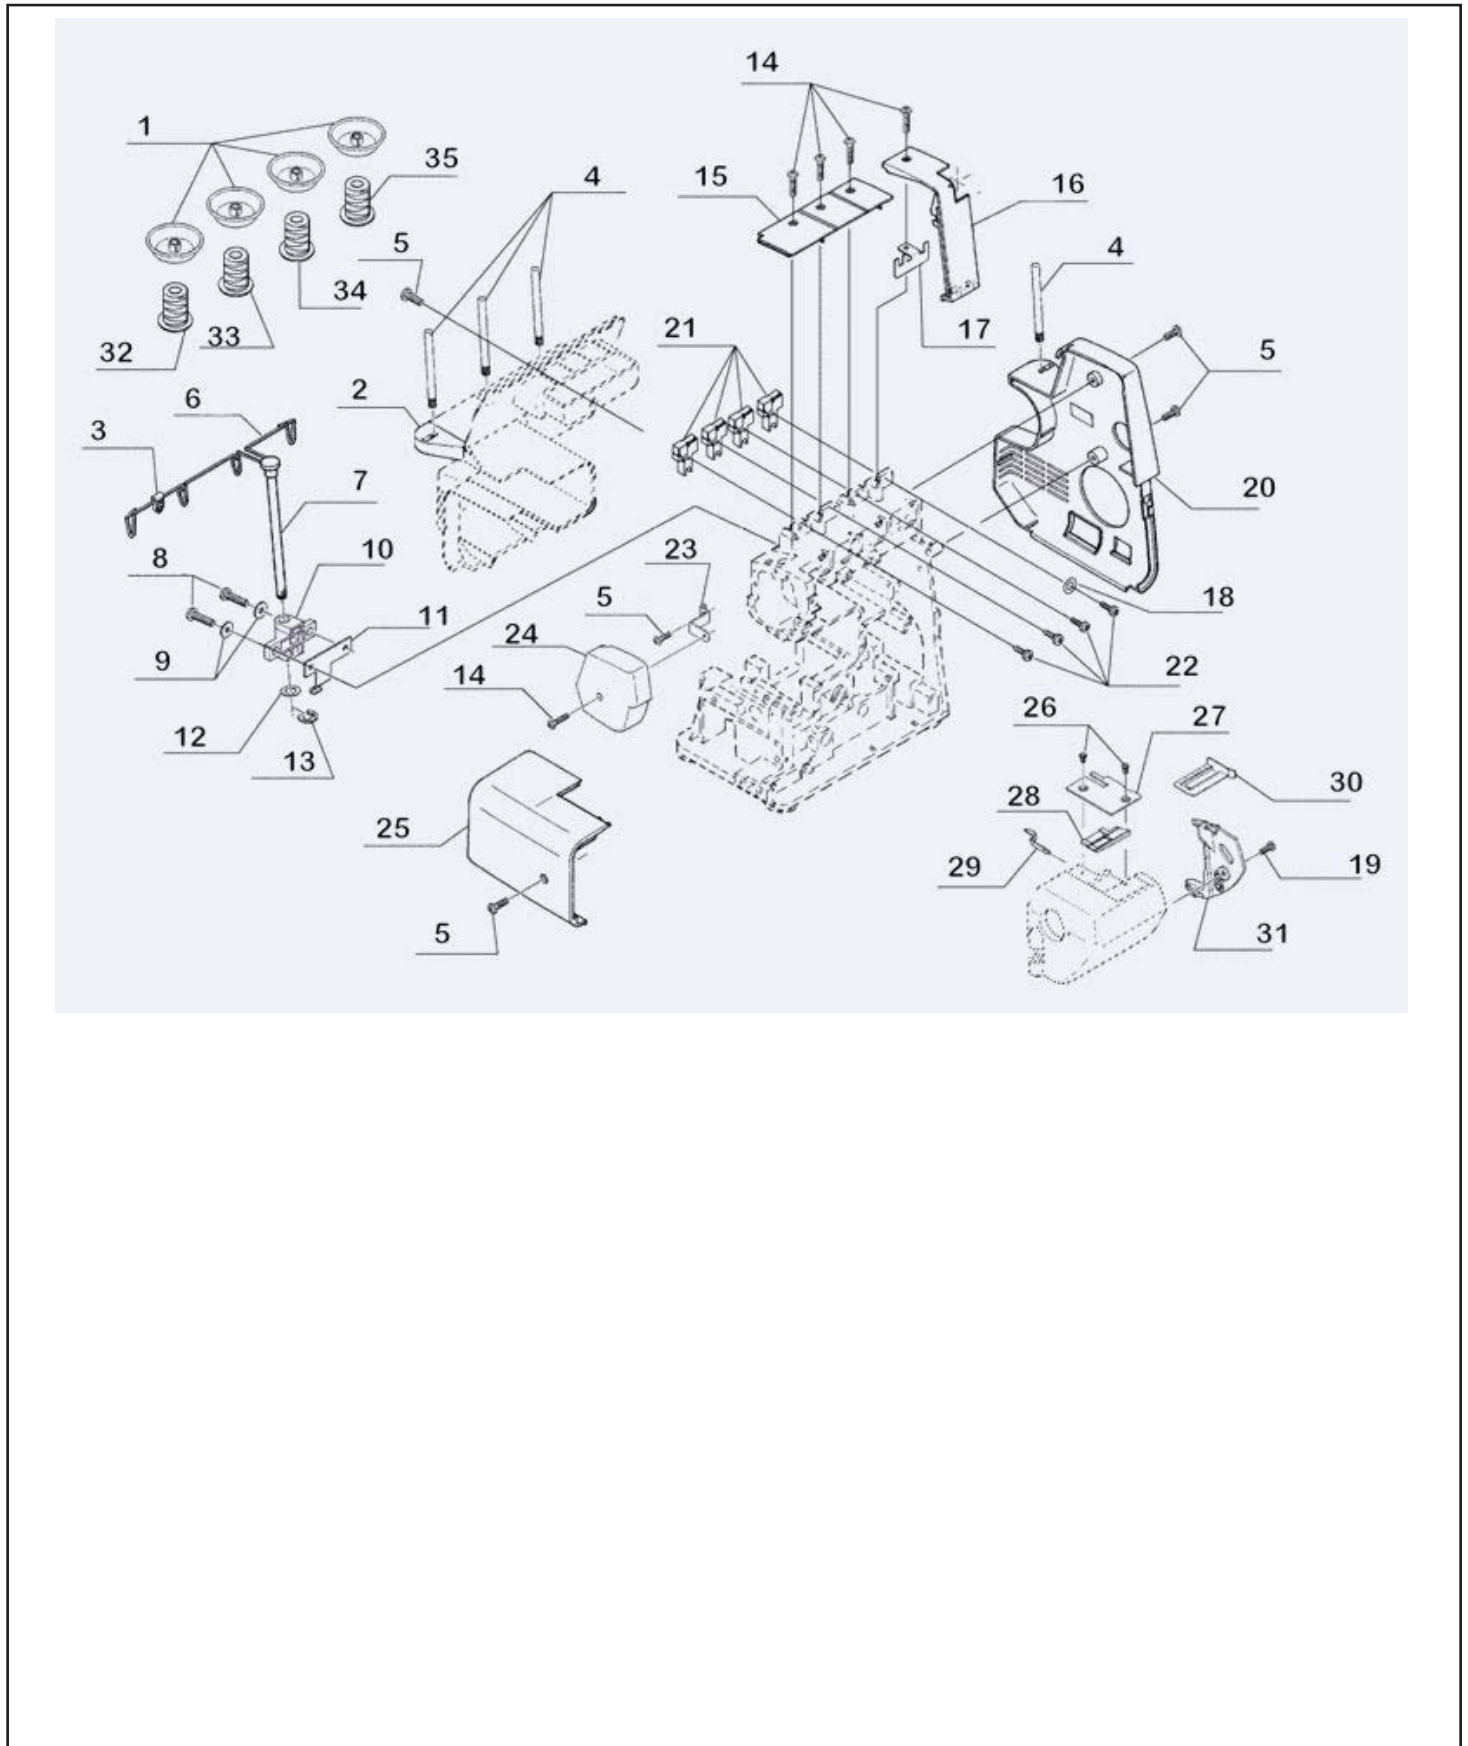

Distinta del modello NECCHI LOCK 181 (12)

Distinta del modello NECCHI LOCK 181 (12)

* Indica ricambio disponibile solo su richiesta.

** Indica ricambio in esaurimento.

POS.	CODICE RICAMBIO	DESCRIZIONE
1	3000327721900	FERMAROCCHETTO X383/180/191/92
2	JAG79043*	SUPPORTO PORTAROCCHETTO
3	JAG79000*	PASSAFILO
4	JAG44125*	PERNO PORTASPOLE
5	JAG77042*	VITE
6	3000327759200	ANTENNA GUIDAFILO X 687/180
7	3000327772900	BARRA GUIDAFILO X 687-180
8	JAG61225*	VITE M4
9	JAG68891*	RONDELLA
10	JAG79022*	SUPP.ASTA GUIDAFILO
11	JAG72764*	PIASTRINA
12	JAG61588*	RONDELLA
13	JAG10963*	ANELLO ELASTICO
14	JAG79039*	VITE FISSA COPERCHIO
15	JAG79096*	COP.SUP.SINISTRO
16	JAG79521*	COP.SUP.DESTRO
17	JAG72377*	FERMO
18	JAG1424*	RONDELLA
19	JAG77042*	VITE
20	JAG79524	COPERCHIO LATERALE DESTRO X 181
21	JAG50974*	GUIDA PASSAFILO
22	JAG47181*	VITE
23	JAG72713*	MOLLA PL. FRONTALE
24	JAG79044	PLACCA FRONTALE PER MOD.181
25	JAG79011*	COPERCHIO INFERIORE
26	3000327770000	VITE FISSA PL.687/180-684/160
27	3000327762400	COPERCHIO PLACCA X687-180
28	JAG79019*	SUPPORTO
29	3000327775400	INSERTO MOBILE "A" X 687-180
30	3000327762300	GUIDASTOFFA 687/180 72707
31	JAG79046*	COPERCHIO LAMA FISSA