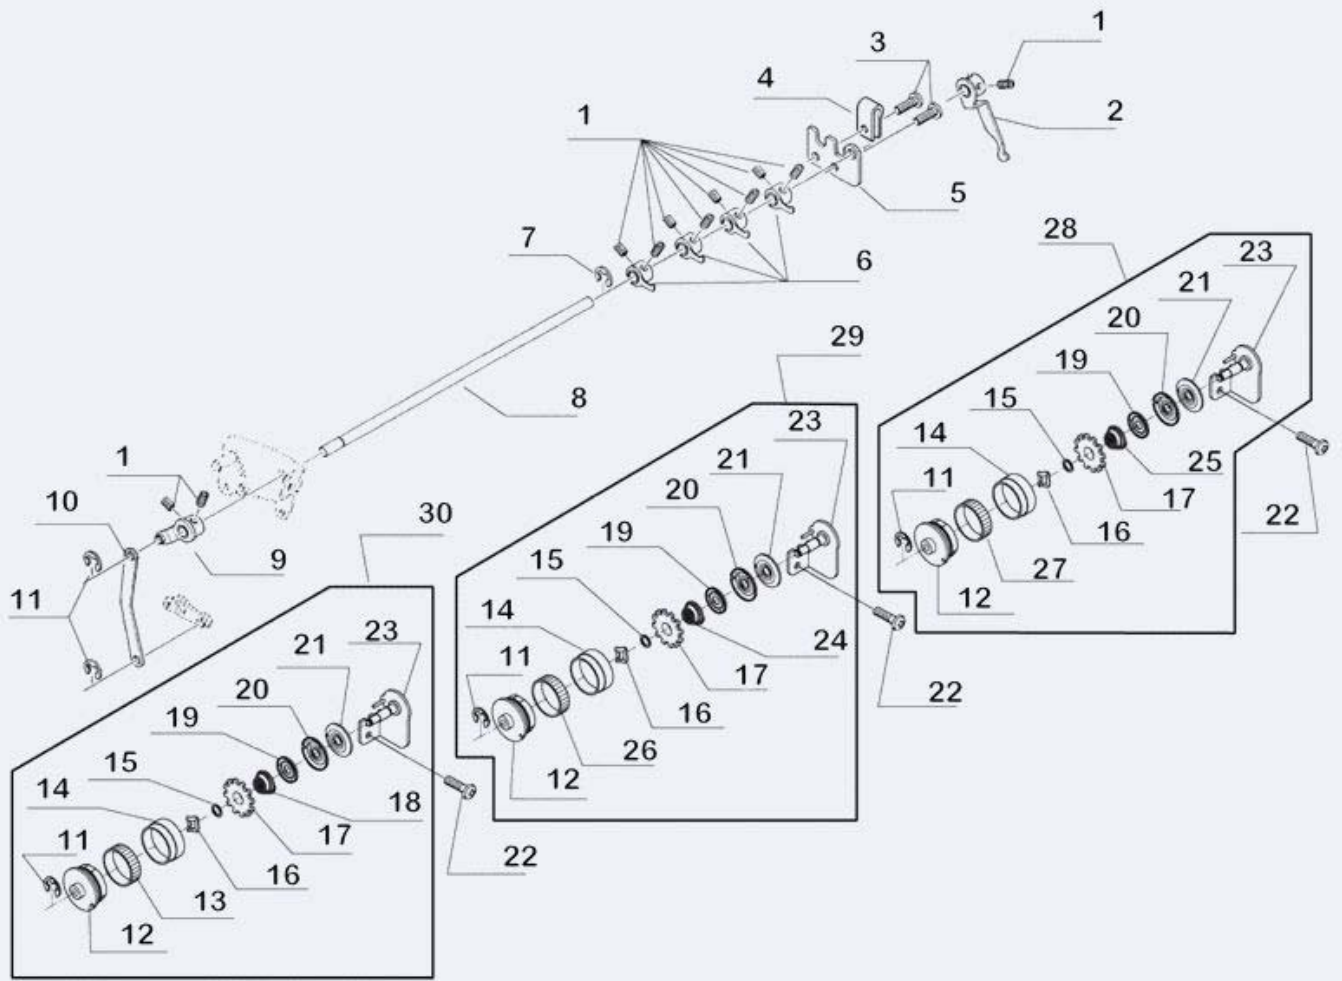

Distinta del modello NECCHI LOCK 181 (6)

Distinta del modello NECCHI LOCK 181 (6)

* Indica ricambio disponibile solo su richiesta.

** Indica ricambio in esaurimento.

POS.	CODICE RICAMBIO	DESCRIZIONE
1	JAG66725*	GRANO
2	3000327763100	PASSAFILO TENS.B 687/180 72716
3	JAG77042*	VITE
4	JAG58741*	MOLLA
5	JAG72721*	PIASTRINA
6	JAG72346*	GUIDAFILO TENS.
7	JAG8400*	ANELLO ELASTICO
8	JAG72782*	ALBERO
9	JAG72718*	CONGIUNZIONE
10	JAG72732*	LEVA
11	JAG1513*	BENZING CAM ZZ
12	JAG79023*	BOTTONE TENSIONE
13	JAG72693*	GOMMA BOTT.TENS.
14	JAG79032*	ANELLO TENSIONE
15	JAG32949*	RONDELLA
16	JAG28735*	RONDELLA
17	JAG3159*	GHIERA
18	JAG72830*	MOLLA TENS. CONF. GR. TENS.
19	JAG72761*	APRIDISCO
20	3000327764100	DISCO TENS.B 687/180 72726
21	3000327766100	DISCO TENS.A 687/180
22	3000327001000	VITE 61222
23	JAG72888*	SUPPORTO TENSIONE
24	JAG72831*	MOLLA
25	JAG72832*	MOLLA TENS.CONF.GR.TENS.
26	JAG72694*	ANELLO
27	JAG72695*	ANELLO
28	JAG51056	GR.TENS.GANCIO SUP. X 181
29	JAG51055	GR.TENS.AGO DESTRO X 181
30	JAG51054	GR.TENS.AGO SINISTRO X 181