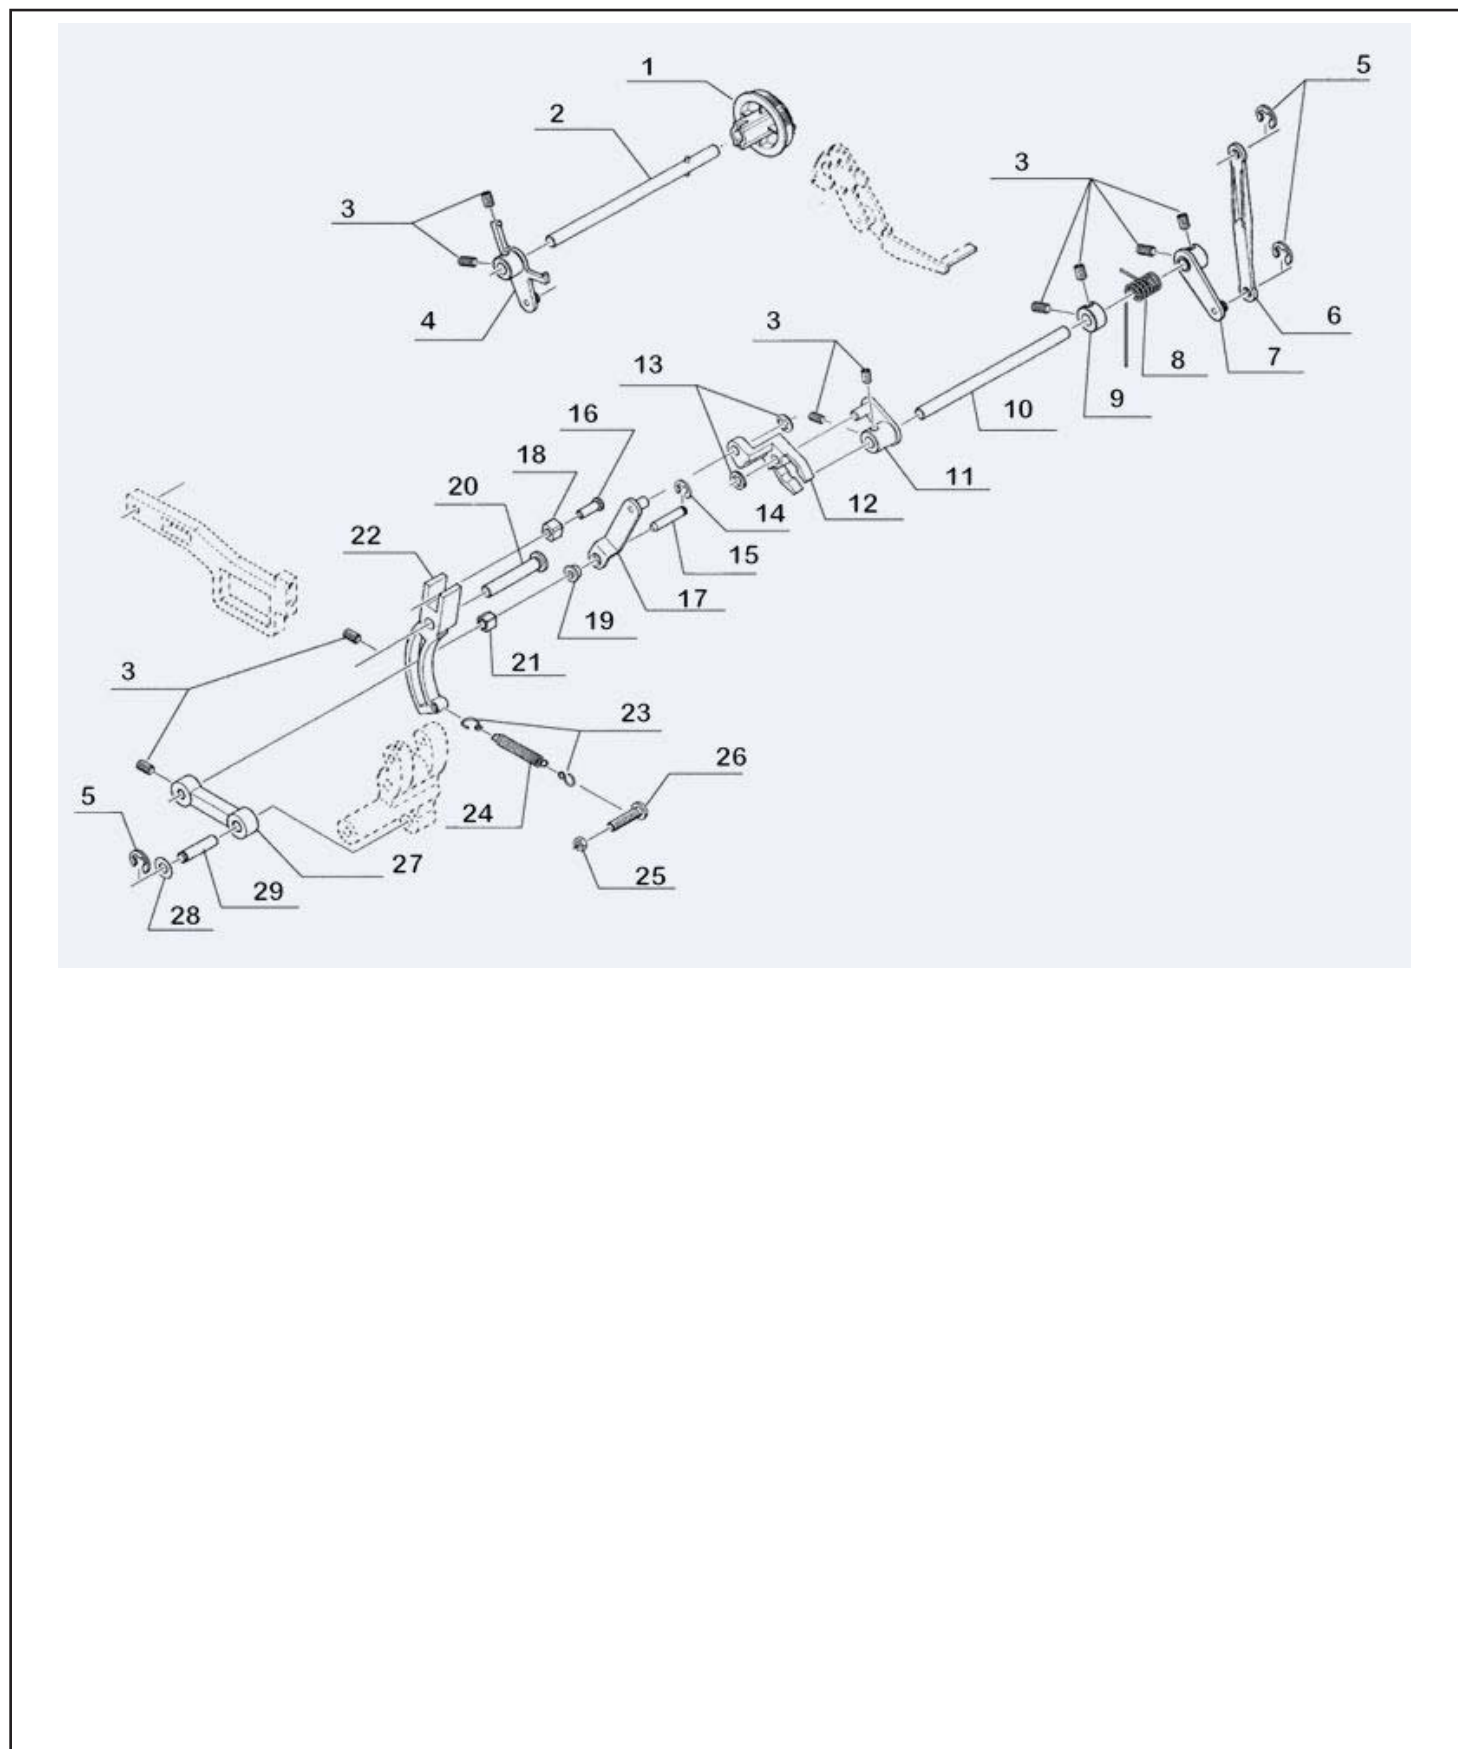

Distinta del modello NECCHI LOCK 181 (7)

Distinta del modello NECCHI LOCK 181 (7)

* Indica ricambio disponibile solo su richiesta.

** Indica ricambio in esaurimento.

POS.	CODICE RICAMBIO	DESCRIZIONE
1	JAG72345*	BOTTONE DIFF.LE N181
2	JAG72786*	ALBERINO
3	JAG66725*	GRANO
4	JAG72731*	CONGIUNZIONE
5	JAG1513*	BENZING CAM ZZ
6	JAG72686*	LEVA
7	JAG72733*	CONGIUNZIONE
8	JAG72837*	MOLLA SCATTO
9	JAG66620*	ANELLO DI SPALLAMENTO
10	JAG72805*	ALBERINO
11	JAG72735*	CONGIUNZIONE
12	3000327760800	BIELLA DIF.LE 687/180 72683
13	JAG46293*	RONDELLA
14	JAG1520*	BENZING
15	JAG72801*	PERNO
16	JAG72800*	PERNO
17	JAG72736*	CONGIUNZIONE
18	3000327756600	BLOCCA SLITTA 687/180/81-72633
19	3000327602500	BUSSOLA TEND.191/241/383/160/180/181
20	JAG72804*	PERNO
21	3000327757800	BLOCCA SLITTA 687/180 72644
22	JAG72627*	COULISSE
23	JAG72835*	GANCIO PER MOLLA
24	JAG72836*	MOLLA
25	JAG62215*	DADO
26	JAG66352*	VITE FISSA VOLANTINO
27	JAG72628*	BIELLINO
28	JAG2206*	PERNO
29	JAG72799*	PERNO