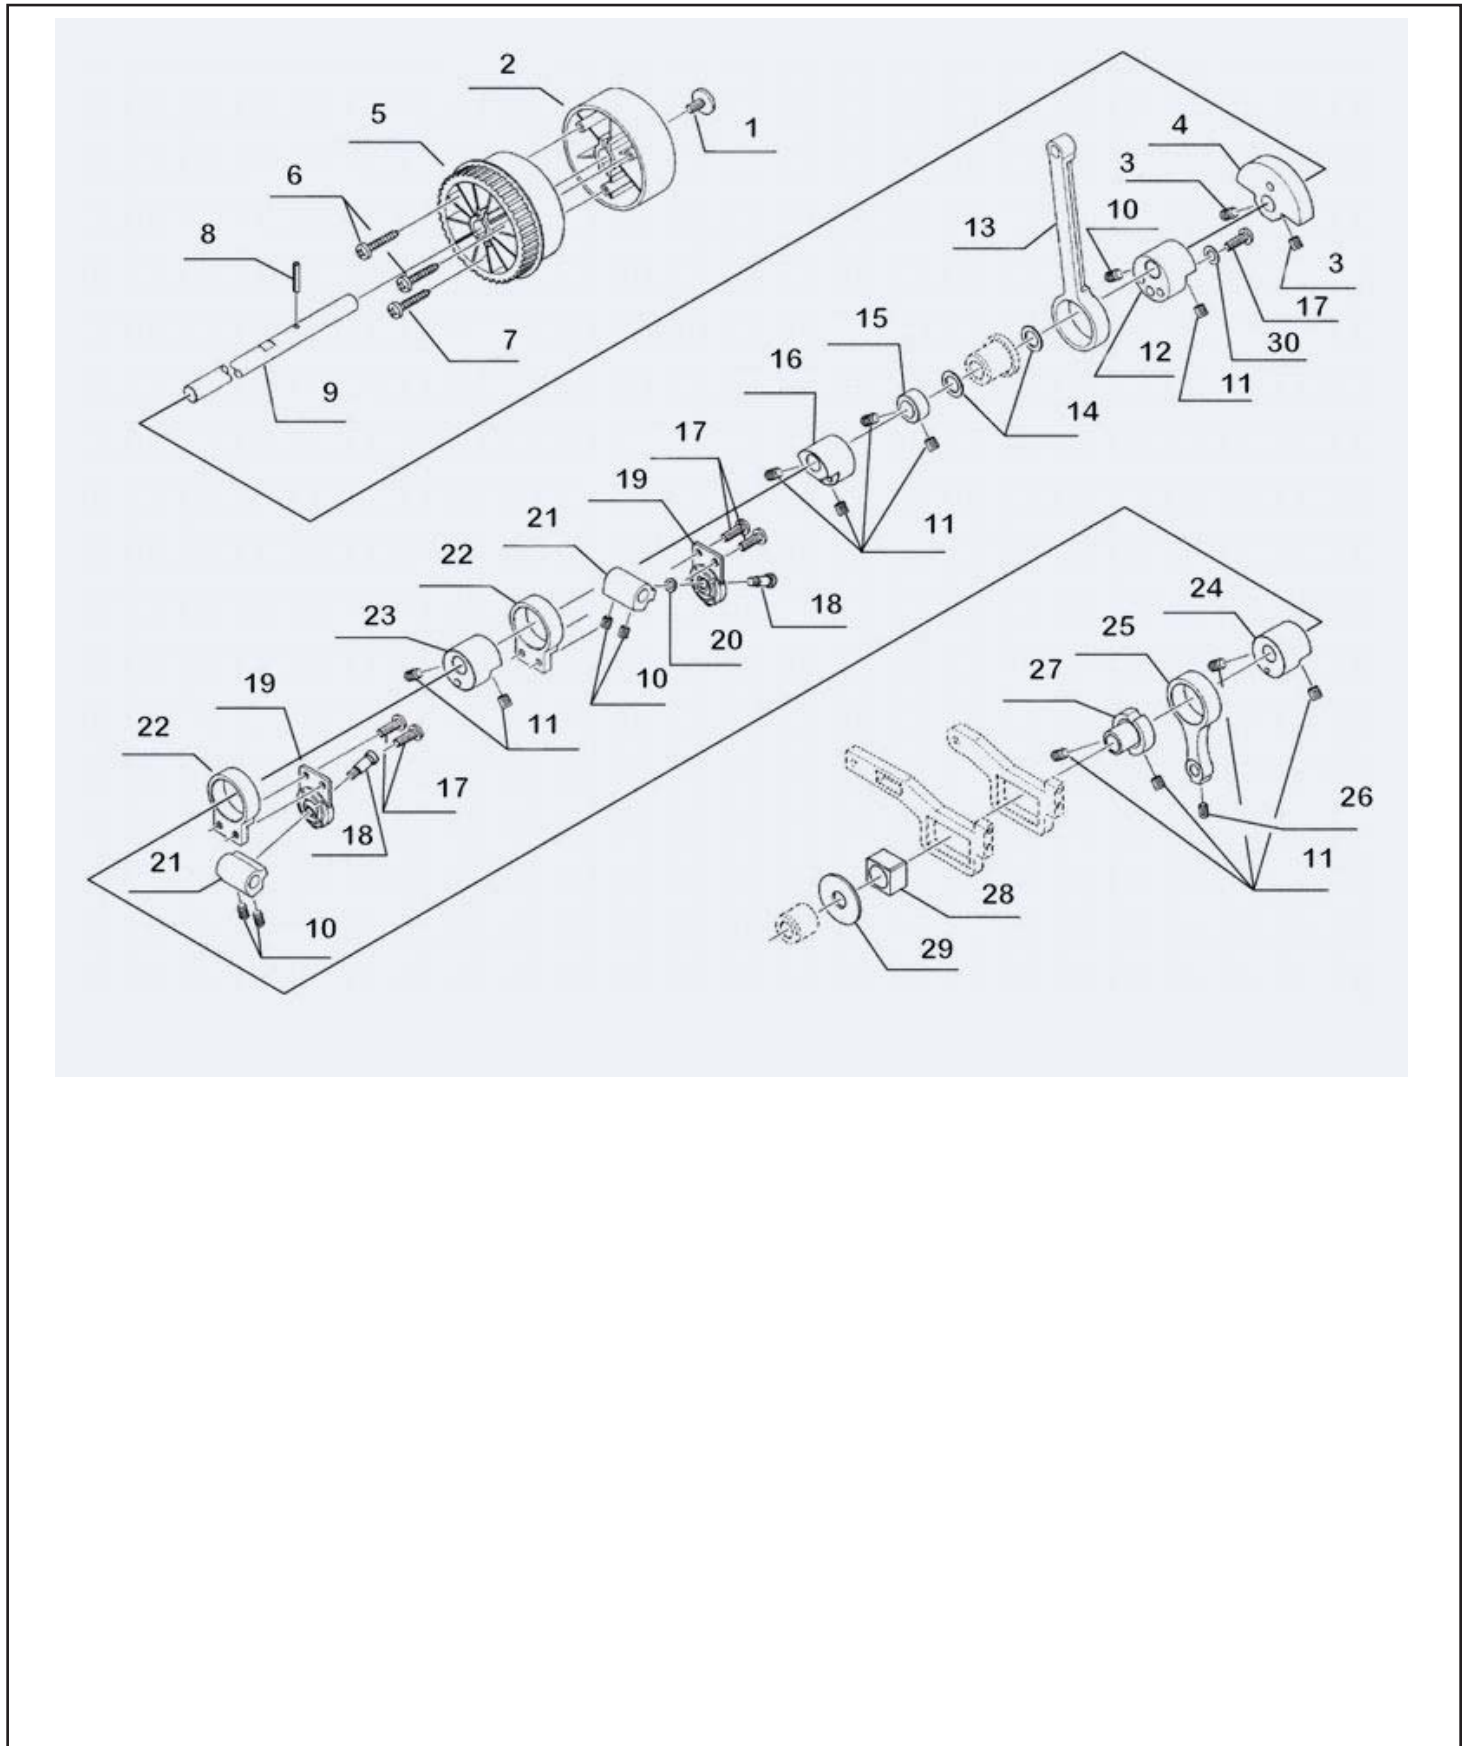

Distinta del modello NECCHI LOCK 181 (1)

Distinta del modello NECCHI LOCK 181 (1)

* Indica ricambio disponibile solo su richiesta.

** Indica ricambio in esaurimento.

POS.	CODICE RICAMBIO	DESCRIZIONE
1	JAG72806*	VITE FISSA VOLANTINO
2	JAG79021	VOLANTINO PER 181/160
3	JAG67447*	RONDELLA
4	JAG72376*	CONTRAPPESO
5	3000327759600	PULEGGIA VOL.X 180/181(72667)
6	JAG57746*	VITE
7	JAG47181*	VITE
8	JAG44066*	SPINA
9	JAG72780*	ALBERO INFERIORE
10	3000327602600	GRANO VITE SENZAF.191/92/383/241/180/181
11	3000327355000	VITE CONTRAPPESO 691/430
12	JAG72623*	ECCENTRICO
13	3000327755500	BIELLA MOBILE X 687/180/181
14	JAG43389*	RONDELLA
15	JAG73472*	ANELLO DI SPALLAMENTO
16	JAG72638*	ECCENTRICO
17	JAG77042*	VITE
18	JAG72788	VITE PER GIUNTO SFERICO N160
19	3000327753500	GIUNTO SFERICO MOD.687-180/181
20	JAG72858*	RONDELLA N160
21	JAG72641	SNODO N160/N181
22	3000327757000	ANELLO DI CONGIUNZ.X 687/180
23	3000327757100	CAM.ECCENTRICO 180/181 (72637)
24	JAG72635*	ECCENTRICO
25	JAG72634*	BIELLA
26	JAG66725*	GRANO
27	JAG72631	CAN ECCENTRICO T.C.180/181/J160
28	JAG72629*	QUADRO
29	JAG72679*	RONDELLA
30	JAG68891*	RONDELLA