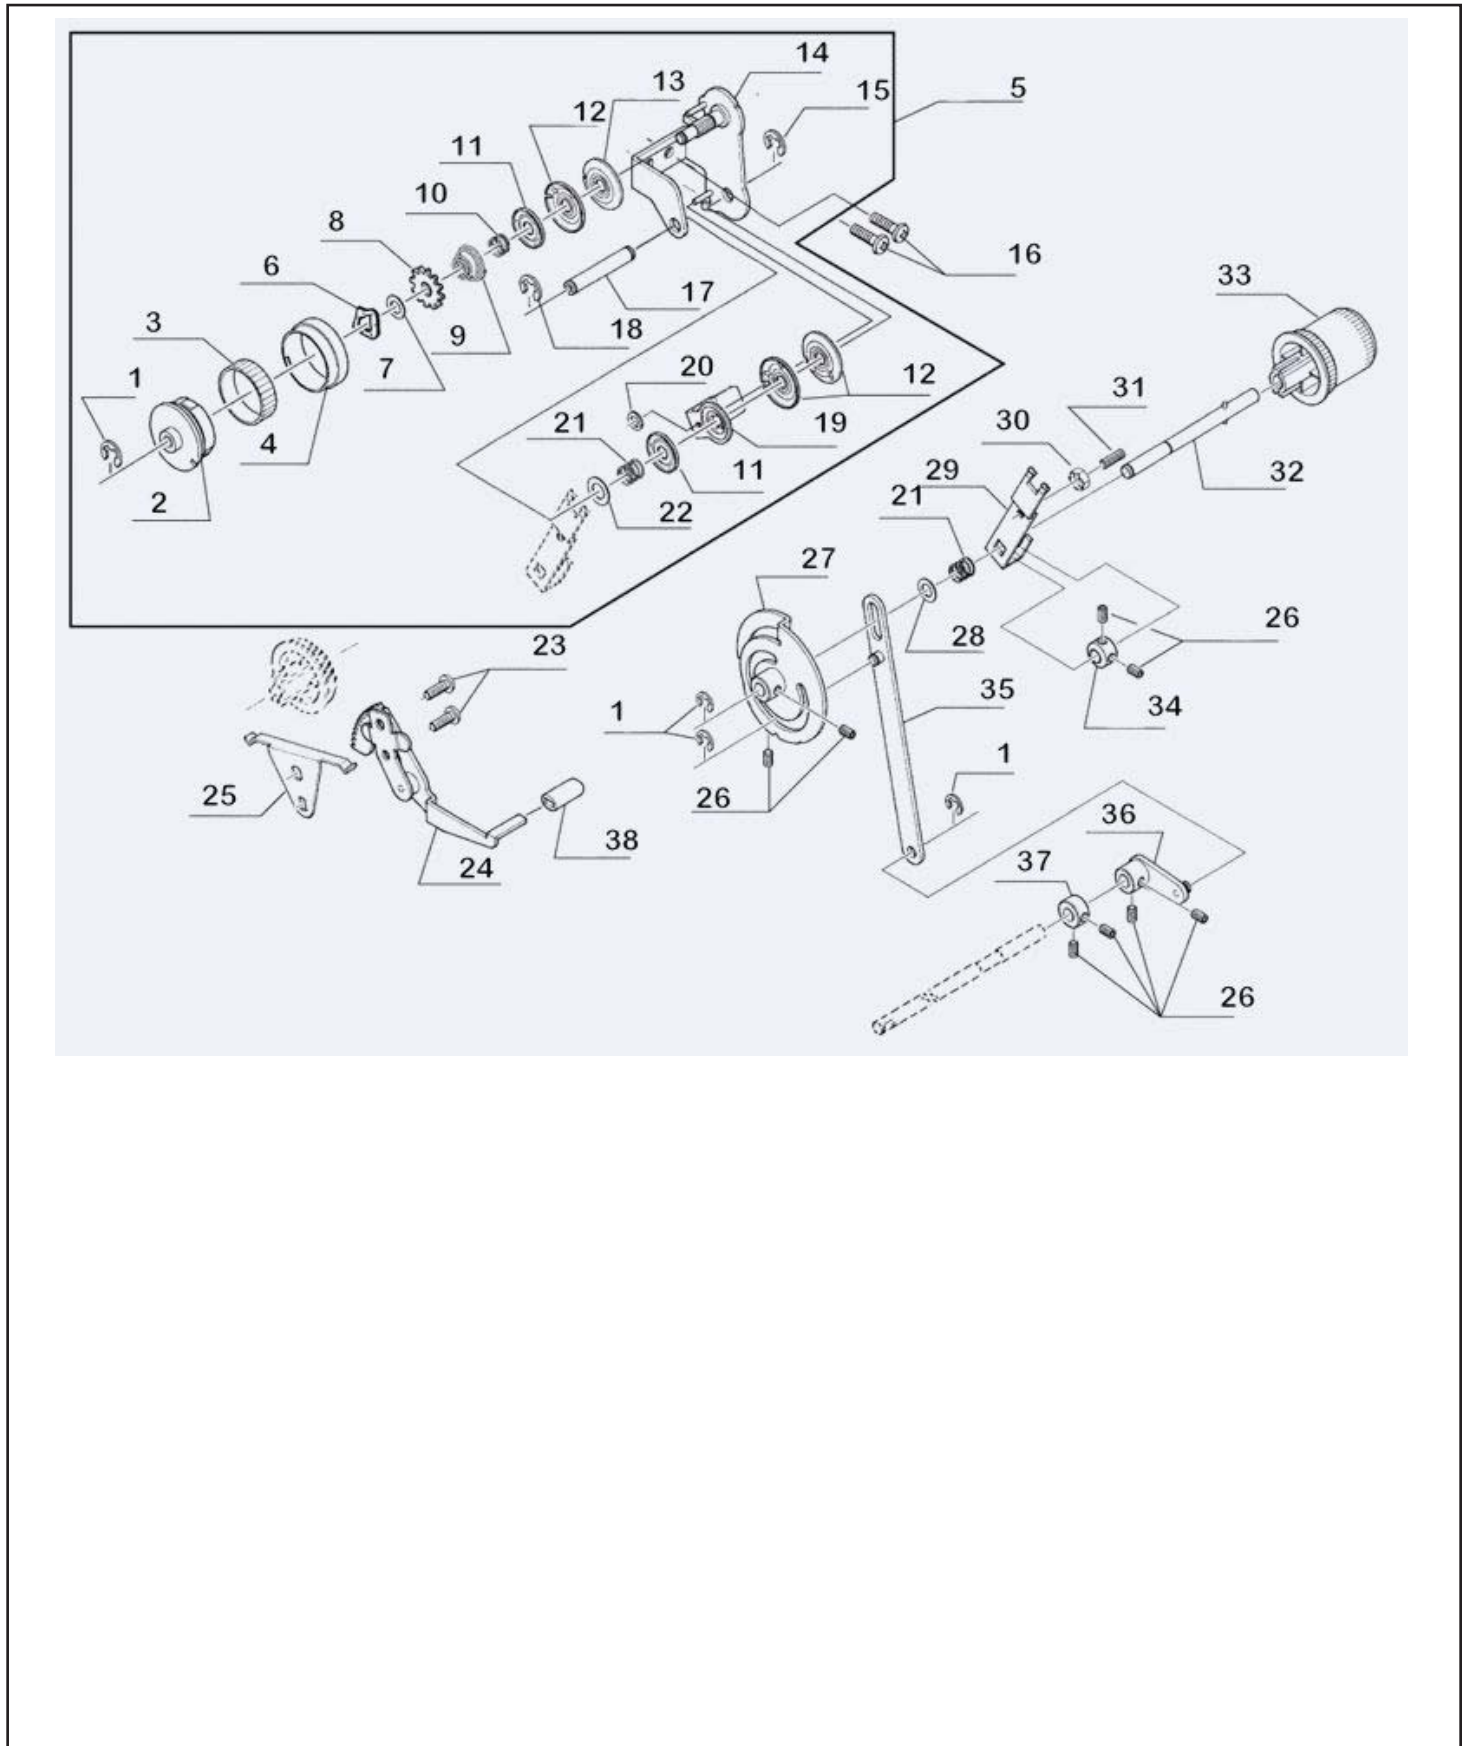

Distinta del modello NECCHI LOCK 181 (5)

Distinta del modello NECCHI LOCK 181 (5)

* Indica ricambio disponibile solo su richiesta.

** Indica ricambio in esaurimento.

POS.	CODICE RICAMBIO	DESCRIZIONE
1	JAG1513*	BENZING CAM ZZ
2	JAG79023*	BOTTONE TENSIONE
3	JAG72696*	GOMMA BOTT.TENS.
4	JAG79032*	ANELLO TENSIONE
5	JAG51057	GR.TENS.GANCIO INFER. X 181
6	JAG28735*	RONDELLA
7	JAG32949*	RONDELLA
8	JAG3159*	GHIERA
9	JAG72832*	MOLLA TENS.CONF.GR.TENS.
10	JAG72380*	MOLLA DI COMPRESSIONE
11	JAG72761*	APRIDISCO
12	3000327764100	DISCO TENS.B 687/180 72726
13	3000327766100	DISCO TENS.A 687/180
14	JAG72889*	SUPPORTO TENSIONE
15	JAG8400*	ANELLO ELASTICO
16	3000327001000	VITE 61222
17	JAG72783*	SPINA
18	JAG8400*	ANELLO ELASTICO
19	JAG72774*	DISCO
20	JAG40395*	RONDELLA
21	JAG72824*	MOLLA
22	JAG77056*	RONDELLA
23	JAG77042*	VITE
24	JAG72354*	PIASTRINA
25	3000327765300	MOLLA X 687-180/181
26	JAG66725*	GRANO
27	3000327762900	CAMMA BOT.REGOLAP.687/180 727
28	JAG32316*	RONDELLA
29	JAG72724*	MOLLA
30	JAG73299*	DADO
31	JAG63956*	GRANO