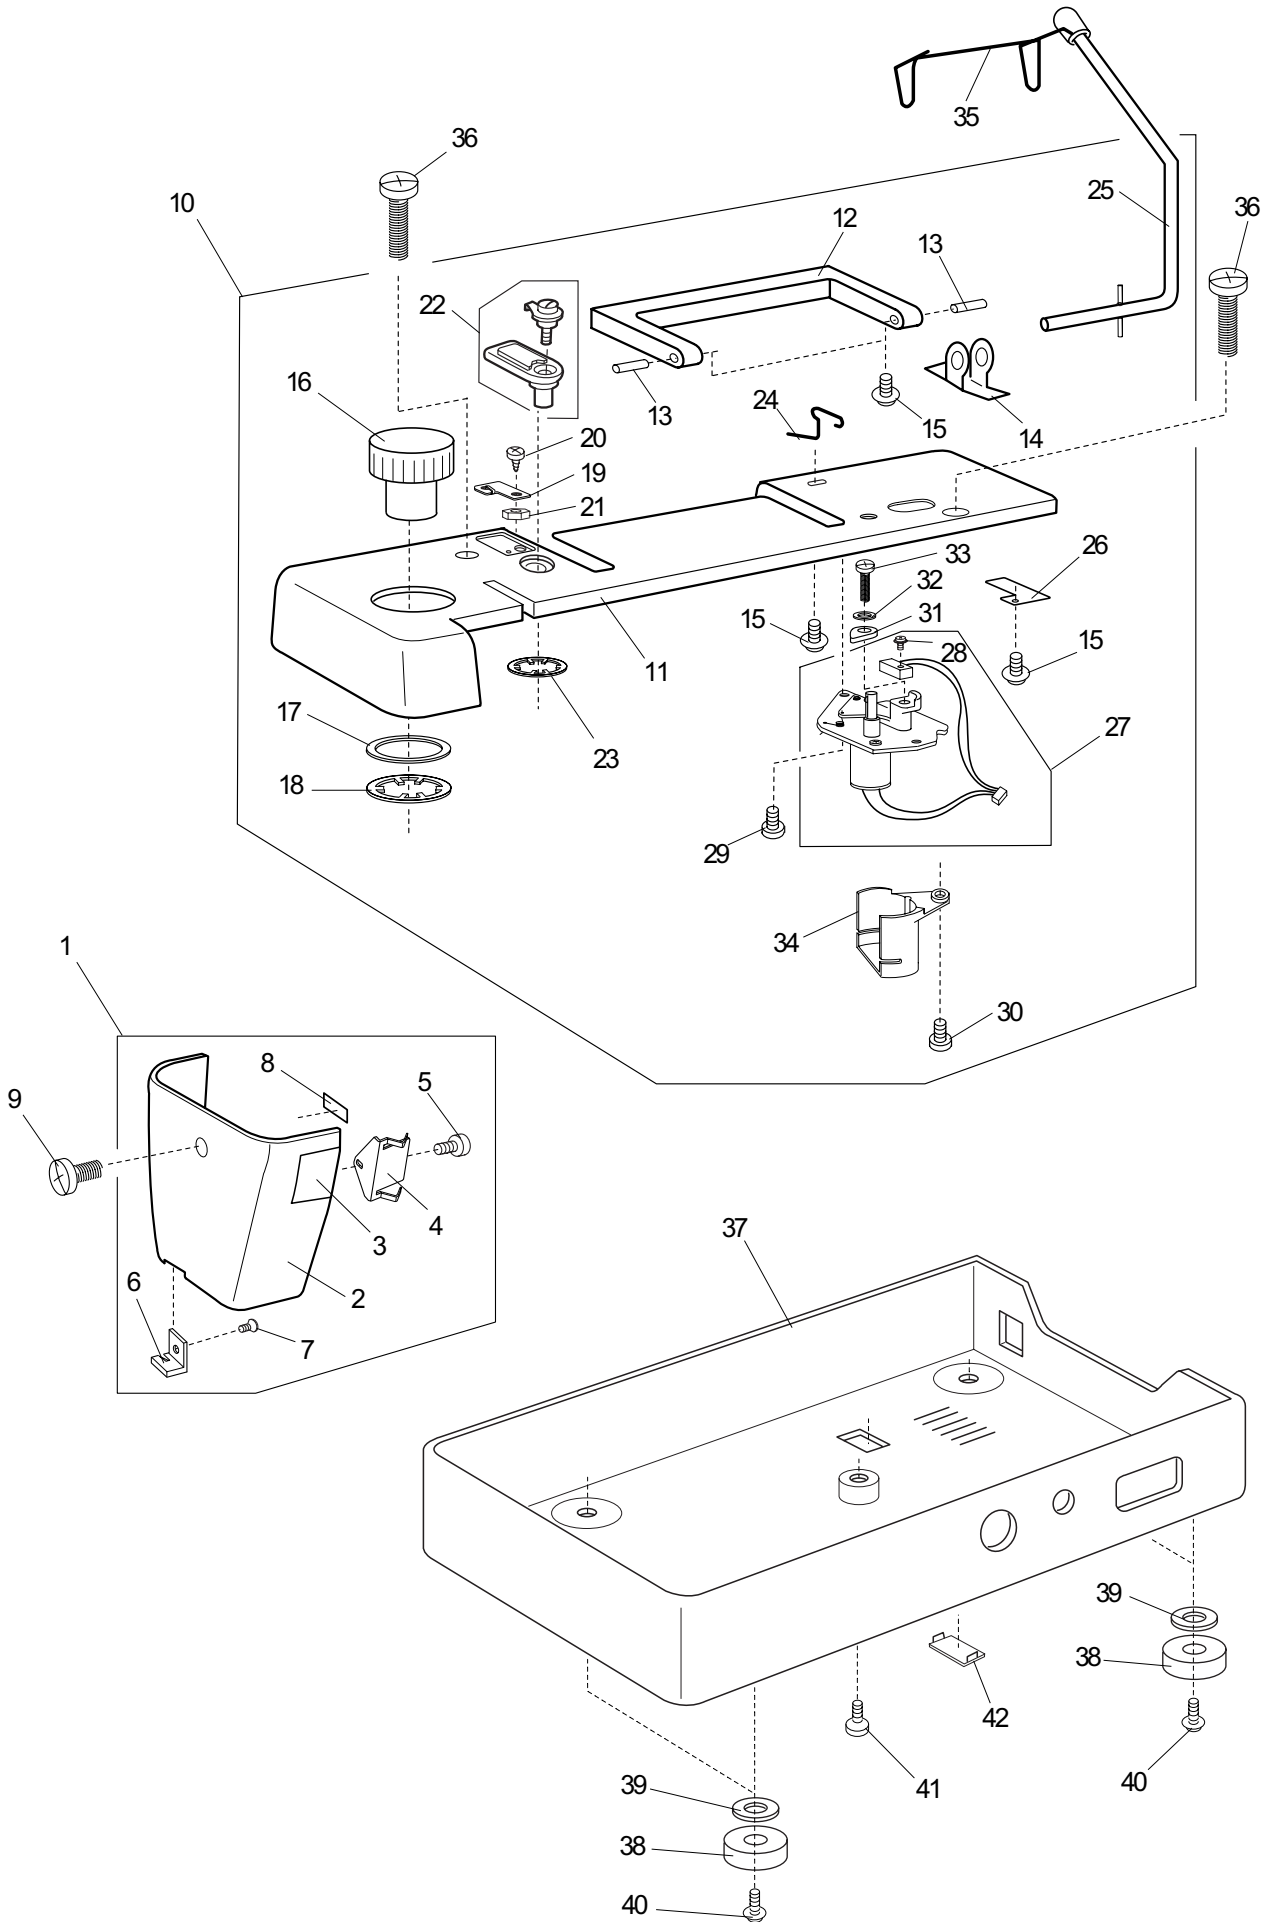

Memory Craft 6500
PROFESSIONAL

JANOME

Ref.	Part No.	Name
1	846601003	Front cover unit
2	846004103	Front cover
3	846005104	Button (2)
4	846006105	Button (3)
5	846508009	Circuit board K unit
6	846007003	Adjusting knob
7	000120203	Tapping screw 3x8(B)
8	846008107	Button (1)
9	846008200	Button (1)
10	846008303	Button (1)
11	846008015	Button (1)
12	846504005	Circuit board F unit
13	000120801	Setscrew
14	000014306	Snap ring CS-3
15	846009005	Sliding lever
16	653507152	Speed control unit
17	846010102	Stitch indicting plate
18	000115205	Setscrew 4x6
19	846023005	Motor cover
20	000170507	Set screw
21	846801005	Reference chart unit
22	846802109	Reference chart
23	846803007	Frame
24	846804008	Supporter
25	000170404	Setscrew 4x18

Ref.	Part No.	Name
1	846602004	Face plate unit
2	846011103	Face plate
3	846012104	Foot pressure indicating window
4	846013002	Plate
5	000103004	Setscrew 3.5x6
6	840602109	Thread cutter unit
7	000095105	Setscrew
8	100411207	Lamp sticker
9	000104119	Setscrew 4x20
10	846603005	Top cover unit
11	846014209	Top cover
12	846015004	Handle
13	846016005	Pin
14	846227001	Spring
15	000115205	Setscrew 4x6
16	846017006	Knob
17	846018007	Washer
18	000017907	CS ring
19	846654001	Thread guide unit
20	000078319	Setscrew 3x6
21	000060857	Nut
22	846604006	Thread guide unit
23	000014409	Snap ring CS-8
24	846021003	Thread guide
25	846605007	Thread guide bar unit
26	846022004	Spring
27	846606008	Bobbin winder unit
28	000115308	Setscrew 2x8
29	000101404	Setscrew 4x6
30	000103509	Setscrew 4x10
31	846177005	Stopper
32	000071013	Washer
33	000104119	Setscrew 4x20
34	846179007	Motor cover
35	846197001	Thread guide
36	000104901	Setscrew
37	846024006	Machine base
38	605074008	Rubber foot
39	000072601	Washer
40	000114802	Setscrew 4x12
41	000103509	Setscrew 4x10
42	832168000	Base lid (3)