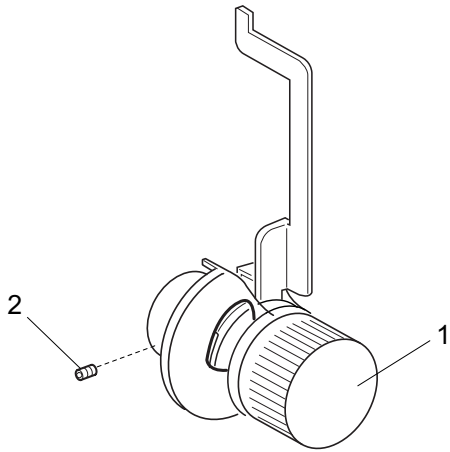

Ref.	Part No.	Name
1	846516000	Tension unit
2	000111202	Hexagonal socket screw
3	846616001	Motor unit
4	000188014	Nylon clip
5	000114709	TP screw 3x6
6	000081005	Setscrew 4x8
7	846619004	Thread guide unit
8	846070007	Thread guide
9	000020109	Spring pin 2x8
10	846071008	Spring
11	000002301	Snap ring 2