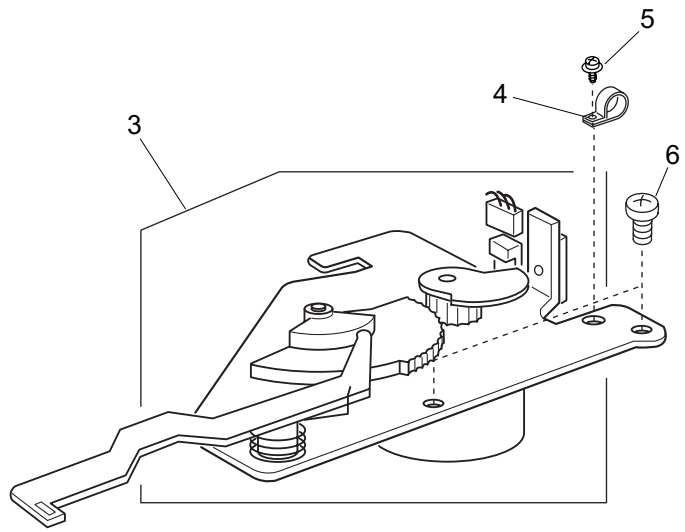

Ref.	Part No.	Name
1	846516000	Tension unit
2	000111202	Hexagonal socket screw
3	846616001	Motor unit
4	000188014	Nylon clip
5	000114709	TP screw 3x6
6	000081005	Setscrew 4x8
7	846619004	Thread guide unit
8	846070007	Thread guide
9	000020109	Spring pin 2x8
10	846071008	Spring
11	000002301	Snap ring 2