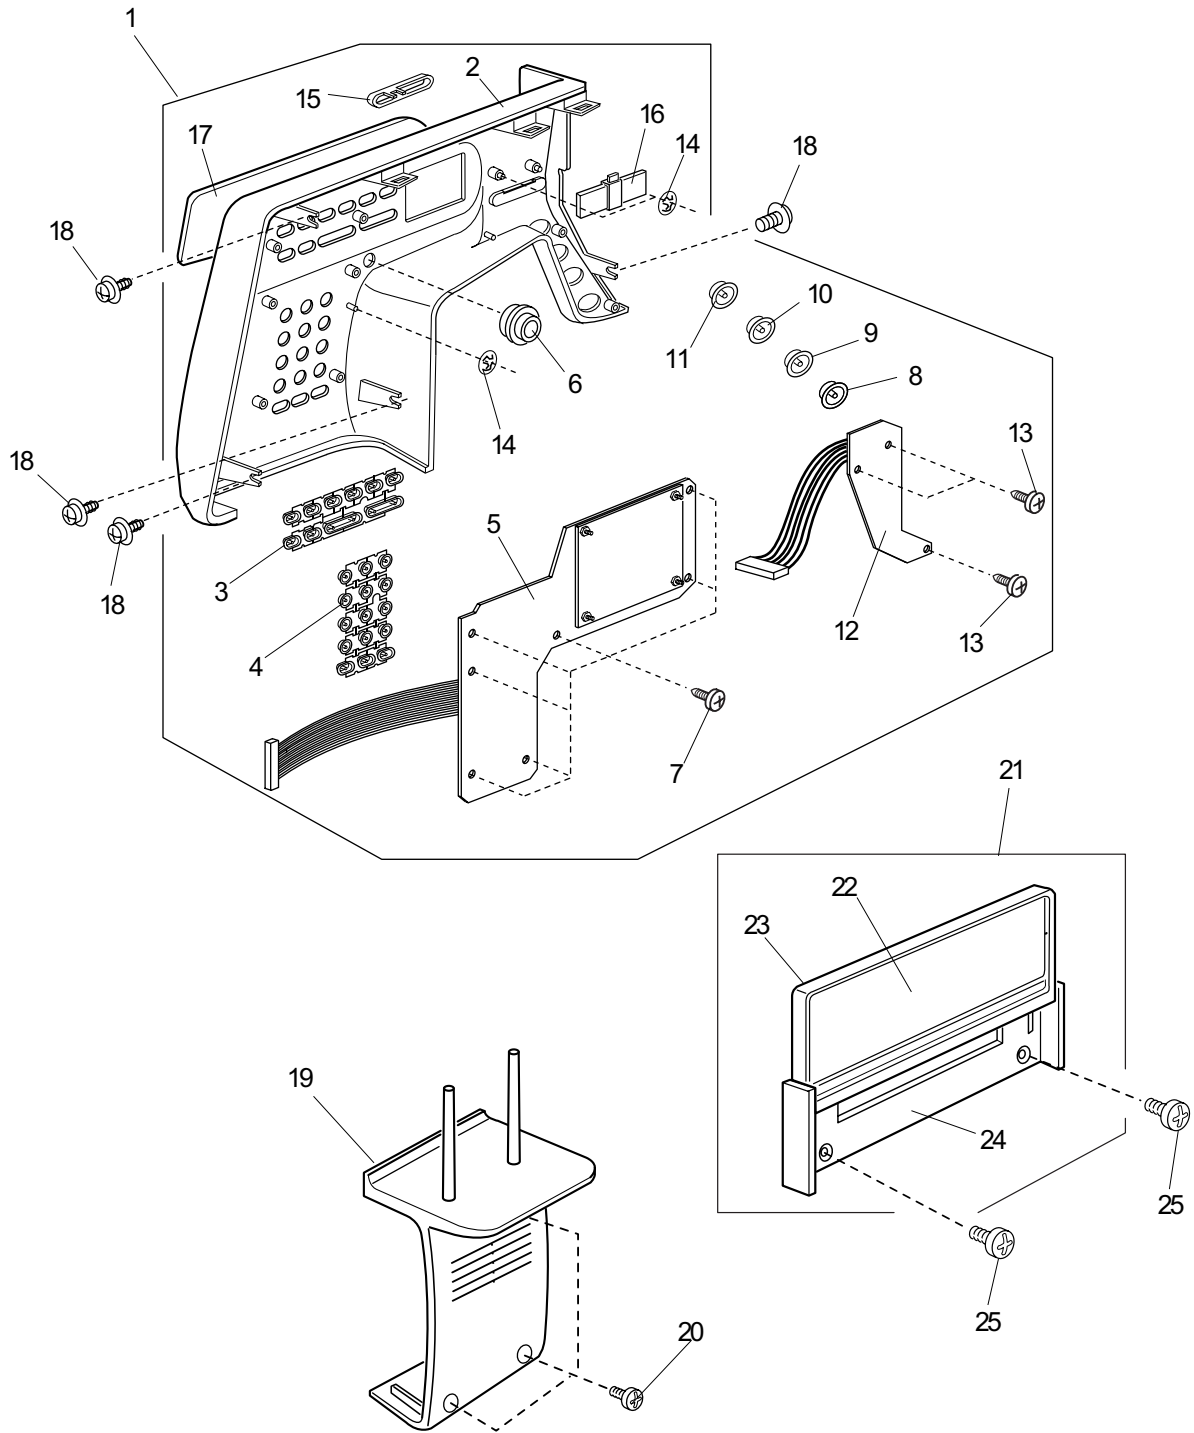

Memory Craft 6500
PROFESSIONAL

JANOME

Ref.	Part No.	Name
1	846601003	Front cover unit
2	846004103	Front cover
3	846005104	Button (2)
4	846006105	Button (3)
5	846508009	Circuit board K unit
6	846007003	Adjusting knob
7	000120203	Tapping screw 3x8(B)
8	846008107	Button (1)
9	846008200	Button (1)
10	846008303	Button (1)
11	846008015	Button (1)
12	846504005	Circuit board F unit
13	000120801	Setscrew
14	000014306	Snap ring CS-3
15	846009005	Sliding lever
16	653507152	Speed control unit
17	846010102	Stitch indicting plate
18	000115205	Setscrew 4x6
19	846023005	Motor cover
20	000170507	Set screw
21	846801005	Reference chart unit
22	846802109	Reference chart
23	846803007	Frame
24	846804008	Supporter
25	000170404	Setscrew 4x18

Ref.	Part No.	Name
1	846602004	Face plate unit
2	846011103	Face plate
3	846012104	Foot pressure indicating window
4	846013002	Plate
5	000103004	Setscrew 3.5x6
6	840602109	Thread cutter unit
7	000095105	Setscrew
8	100411207	Lamp sticker
9	000104119	Setscrew 4x20
10	846603005	Top cover unit
11	846014209	Top cover
12	846015004	Handle
13	846016005	Pin
14	846227001	Spring
15	000115205	Setscrew 4x6
16	846017006	Knob
17	846018007	Washer
18	000017907	CS ring
19	846654001	Thread guide unit
20	000078319	Setscrew 3x6
21	000060857	Nut
22	846604006	Thread guide unit
23	000014409	Snap ring CS-8
24	846021003	Thread guide
25	846605007	Thread guide bar unit
26	846022004	Spring
27	846606008	Bobbin winder unit
28	000115308	Setscrew 2x8
29	000101404	Setscrew 4x6
30	000103509	Setscrew 4x10
31	846177005	Stopper
32	000071013	Washer
33	000104119	Setscrew 4x20
34	846179007	Motor cover
35	846197001	Thread guide
36	000104901	Setscrew
37	846024006	Machine base
38	605074008	Rubber foot
39	000072601	Washer
40	000114802	Setscrew 4x12
41	000103509	Setscrew 4x10
42	832168000	Base lid (3)