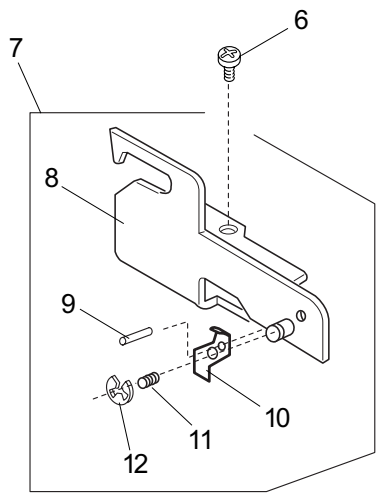

Ref.	Part No.	Name
1	846516000	Tension unit
2	000111202	Hexagonal socket screw
3	846616001	Motor unit
4	000188014	Nylon clip
5	000114709	TP screw 3x6
6	000081005	Setscrew 4x8
7	846619004	Thread guide unit
8	846070007	Thread guide
9	000020109	Spring pin 2x8
10	846071008	Spring
11	000002301	Snap ring 2