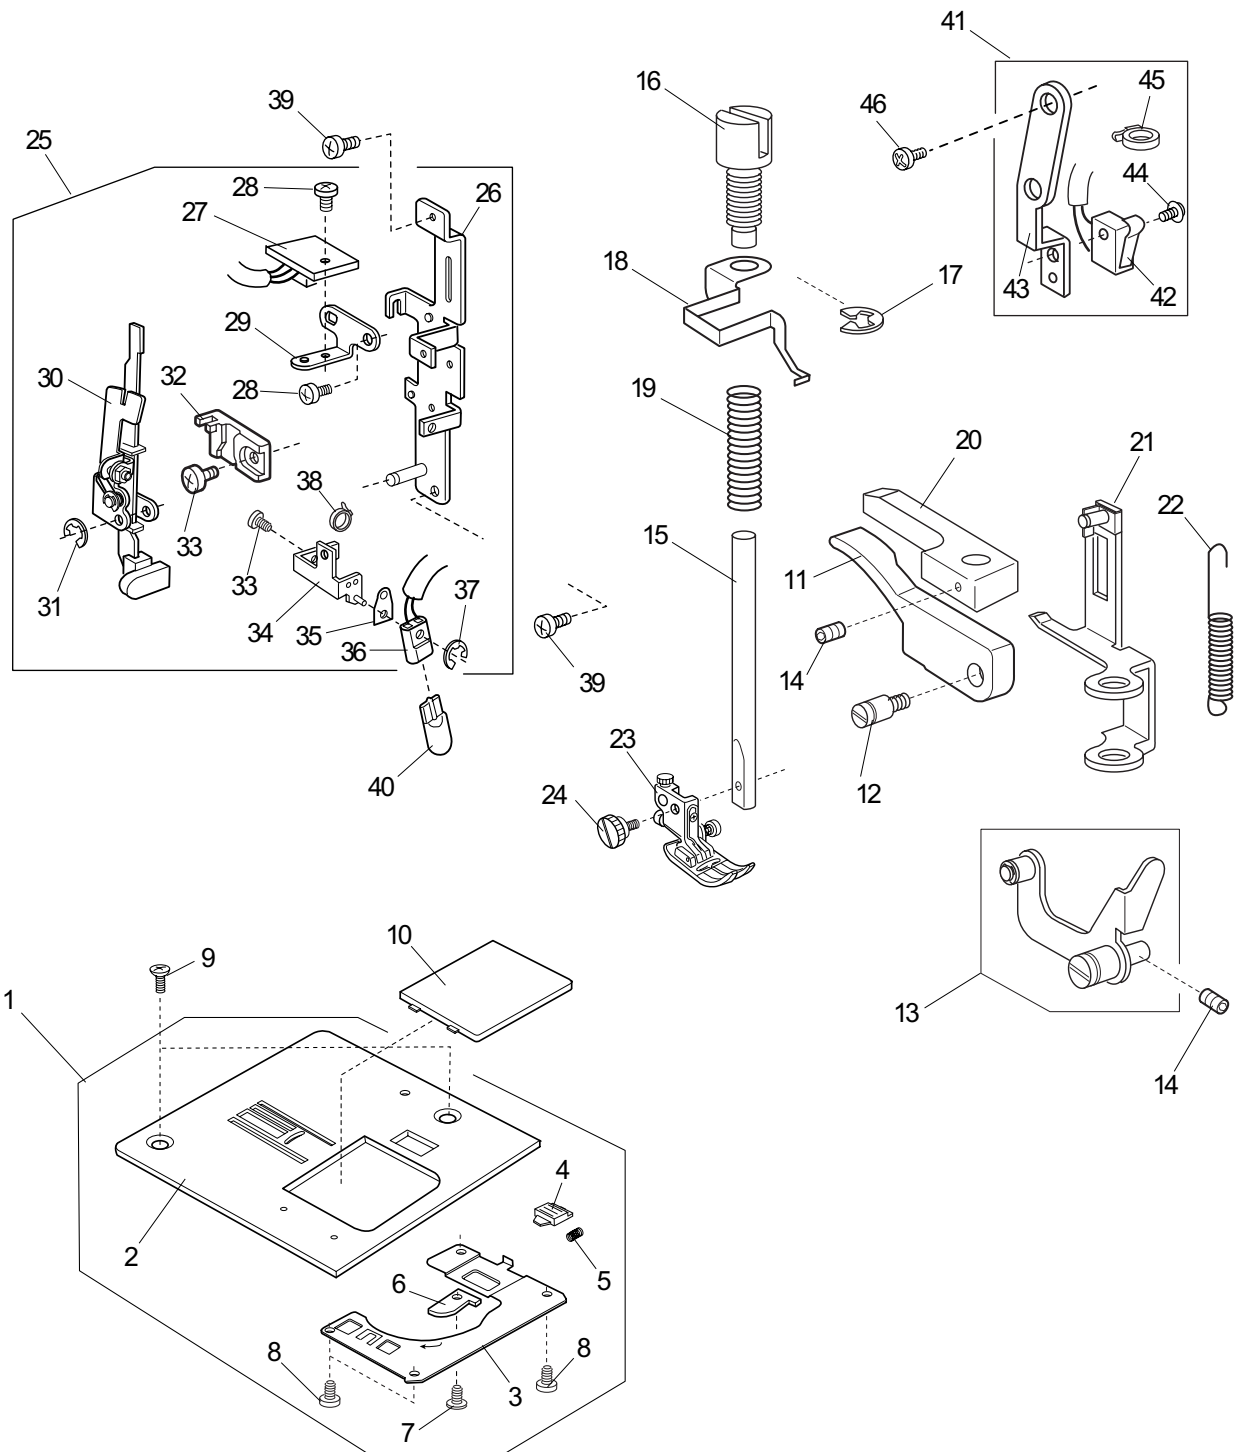

Memory Craft 6500
PROFESSIONAL

JANOME

Ref.	Part No.	Name
1	846601003	Front cover unit
2	846004103	Front cover
3	846005104	Button (2)
4	846006105	Button (3)
5	846508009	Circuit board K unit
6	846007003	Adjusting knob
7	000120203	Tapping screw 3x8(B)
8	846008107	Button (1)
9	846008200	Button (1)
10	846008303	Button (1)
11	846008015	Button (1)
12	846504005	Circuit board F unit
13	000120801	Setscrew
14	000014306	Snap ring CS-3
15	846009005	Sliding lever
16	653507152	Speed control unit
17	846010102	Stitch indicting plate
18	000115205	Setscrew 4x6
19	846023005	Motor cover
20	000170507	Set screw
21	846801005	Reference chart unit
22	846802109	Reference chart
23	846803007	Frame
24	846804008	Supporter
25	000170404	Setscrew 4x18

Ref.	Part No.	Name
1	846602004	Face plate unit
2	846011103	Face plate
3	846012104	Foot pressure indicating window
4	846013002	Plate
5	000103004	Setscrew 3.5x6
6	840602109	Thread cutter unit
7	000095105	Setscrew
8	100411207	Lamp sticker
9	000104119	Setscrew 4x20
10	846603005	Top cover unit
11	846014209	Top cover
12	846015004	Handle
13	846016005	Pin
14	846227001	Spring
15	000115205	Setscrew 4x6
16	846017006	Knob
17	846018007	Washer
18	000017907	CS ring
19	846654001	Thread guide unit
20	000078319	Setscrew 3x6
21	000060857	Nut
22	846604006	Thread guide unit
23	000014409	Snap ring CS-8
24	846021003	Thread guide
25	846605007	Thread guide bar unit
26	846022004	Spring
27	846606008	Bobbin winder unit
28	000115308	Setscrew 2x8
29	000101404	Setscrew 4x6
30	000103509	Setscrew 4x10
31	846177005	Stopper
32	000071013	Washer
33	000104119	Setscrew 4x20
34	846179007	Motor cover
35	846197001	Thread guide
36	000104901	Setscrew
37	846024006	Machine base
38	605074008	Rubber foot
39	000072601	Washer
40	000114802	Setscrew 4x12
41	000103509	Setscrew 4x10
42	832168000	Base lid (3)