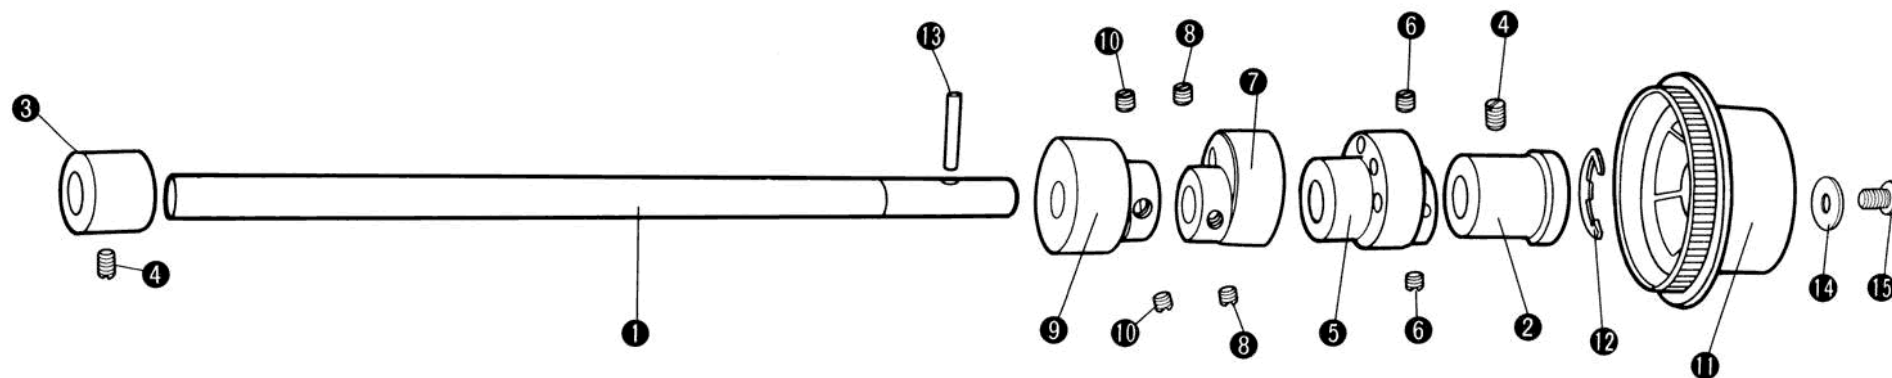

Armwelle
Arm shaft
Arbre de bras
Eje del brazo
Albero del braccio

Bestell-Nr.
Part No.
Les références
No. d'ordinazione
N° de pedido

① = 29-924 993-70-092	⑨ = 29-924 993-70-041
② = 29-924 993-70-091	⑩ = 29-924 990-09-000
③ = 29-924 990-30-000	⑪ = 29-924 993-70-093
④ = 29-924 990-06-000	⑫ = 29-924 993-70-042
⑤ = 29-924 993-70-095	⑬ = 29-924 993-70-043
⑥ = 29-924 990-09-000	⑭ = 29-924 993-70-013
⑦ = 29-924 993-70-040	⑮ = 29-924 993-70-012
⑧ = 29-924 990-09-000	