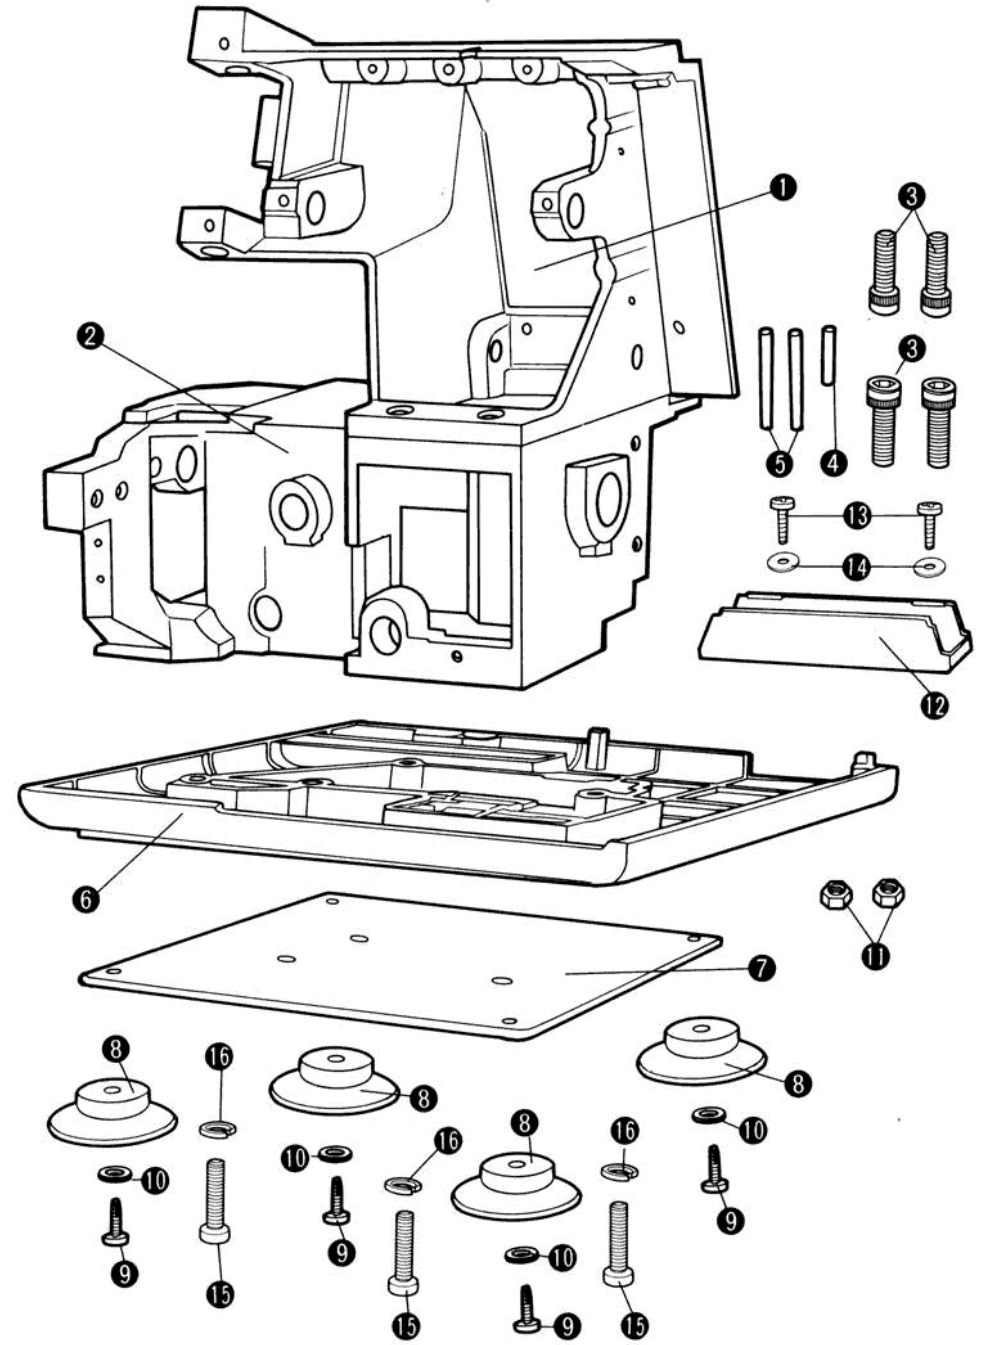

hobbylock 794

Bestandteile - Liste

List of spare parts

Liste des pièces détachées

Catalogo pezzi staccati

Lista de piezas de repuesto

Gehäuse
Housing
Carcasse
Carcasa
Carter

Bestell-Nr.
Part No.
Les références
No. d'ordinazione
N° de pedido

Armwelle
Arm shaft
Arbre de bras
Eje del brazo
Albero del braccio

Bestell-Nr.
Part No.
Les références
No. d'ordinazione
N° de pedido

① = 29-924 993-70-092	⑨ = 29-924 993-70-041
② = 29-924 993-70-091	⑩ = 29-924 990-09-000
③ = 29-924 990-30-000	⑪ = 29-924 993-70-093
④ = 29-924 990-06-000	⑫ = 29-924 993-70-042
⑤ = 29-924 993-70-095	⑬ = 29-924 993-70-043
⑥ = 29-924 990-09-000	⑭ = 29-924 993-70-013
⑦ = 29-924 993-70-040	⑮ = 29-924 993-70-012
⑧ = 29-924 990-09-000	

Nadelstange mit Antrieb
Needle bar with drive
Barre à aiguille avec commande
Barra de aguja con accionamiento
Barra d'ago con comando

Bestell-Nr.
Part No.
Les références
No. d'ordinazione
N° de pedido

① = 29-924 993-70-050	①⑦ = 29-924 993-70-104
② = 29-924 993-70-045	①⑧ = 29-924 993-70-075
③ = 29-924 993-70-075	①⑨ = 29-924 990-06-000
④ = 29-924 990-09-000	②① = 29-924 993-70-046
⑤ = 29-924 993-70-099	②② = 29-924 990-08-000
⑥ = 29-924 993-70-082	②③ = 29-924 993-70-074
⑦ = 29-924 993-70-100	②④ = 29-924 990-06-000
⑧ = 29-924 993-18-000	②⑤ = 29-924 993-70-279
⑨ = 29-924 990-06-000	②⑥ = 29-924 992-70-000
⑩ = 29-924 993-70-075	②⑦ = 29-924 993-70-108
⑪ = 29-924 993-70-101	②⑧ = 29-924 993-70-048
⑫ = 29-924 993-70-109	②⑨ = 29-924 993-70-049
⑬ = 29-924 993-70-107	③① = 29-924 990-10-000
⑭ = 29-924 993-70-078	③① = 49-062 984-31-000
⑮ = 29-924 990-20-000	
⑯ = 29-924 993-70-103	