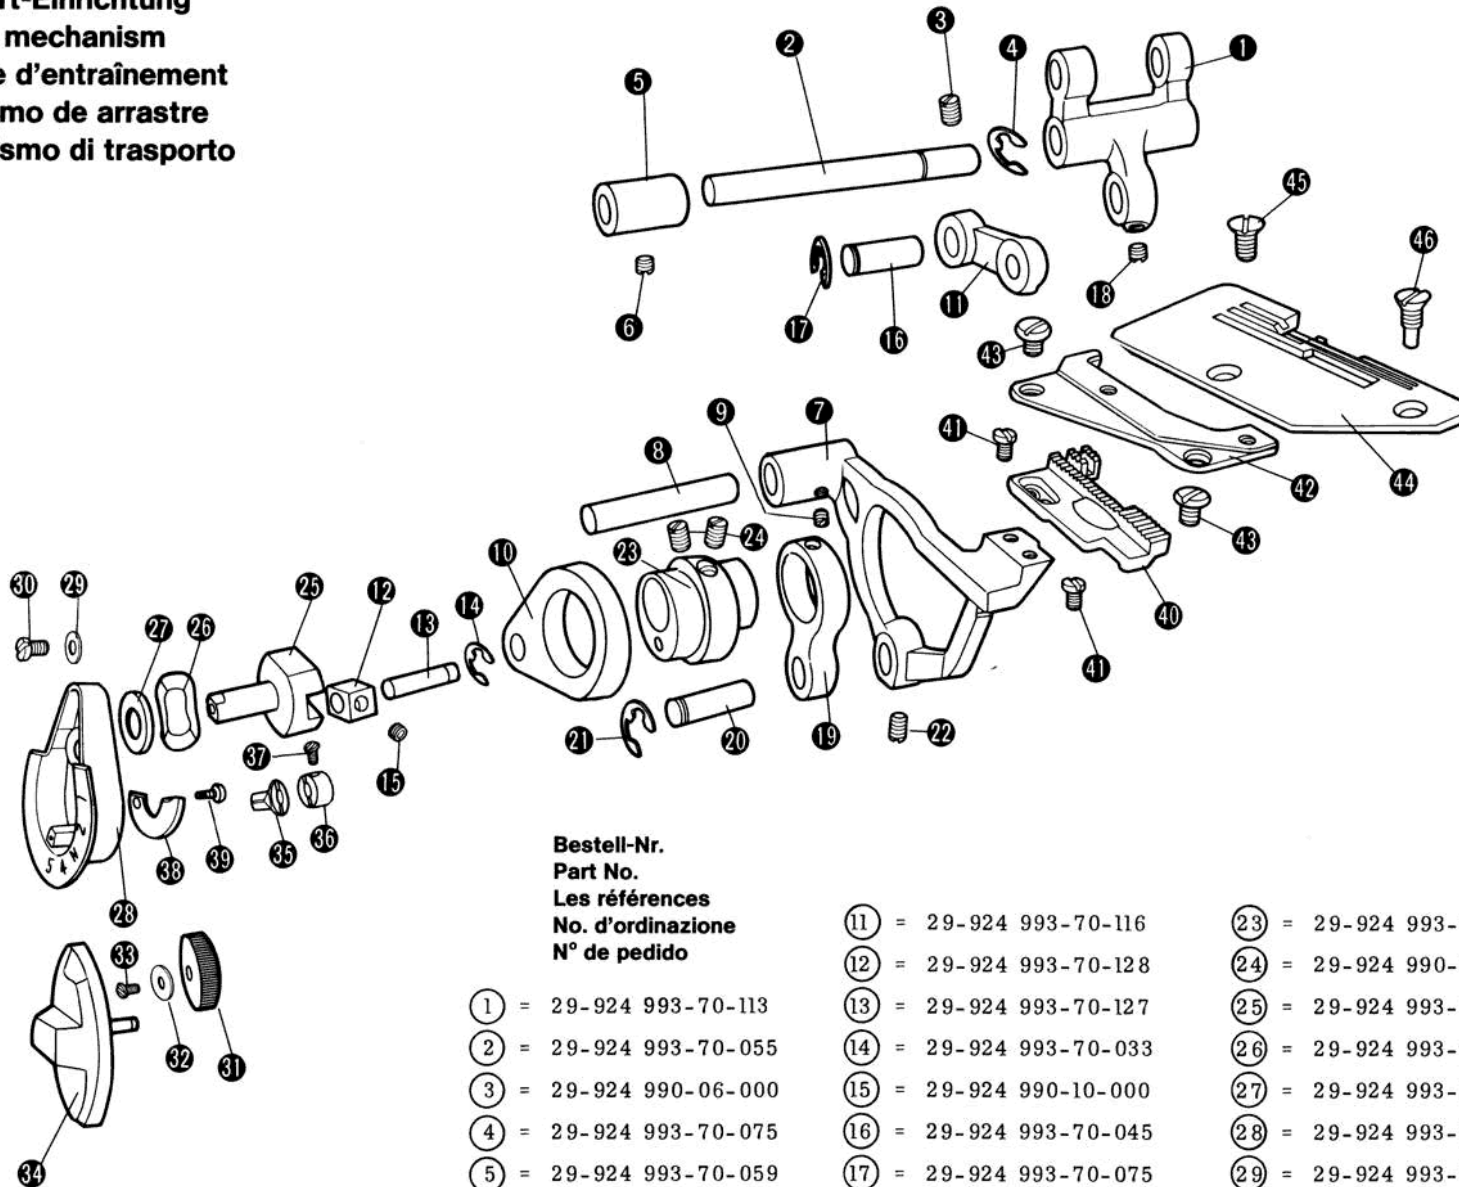

Transport-Einrichtung
Feeding mechanism
Système d'entraînement
Mecanismo de arrastre
Meccanismo di trasporto

Bestell-Nr.
Part No.
Les références
No. d'ordinazione
N° de pedido

- ① = 29-924 993-70-113
- ② = 29-924 993-70-055
- ③ = 29-924 990-06-000
- ④ = 29-924 993-70-075
- ⑤ = 29-924 993-70-059
- ⑥ = 29-924 990-09-000
- ⑦ = 29-924 993-70-051
- ⑧ = 29-924 993-70-076
- ⑨ = 29-924 990-20-000
- ⑩ = 29-924 993-70-115

- ⑪ = 29-924 993-70-116
- ⑫ = 29-924 993-70-128
- ⑬ = 29-924 993-70-127
- ⑭ = 29-924 993-70-033
- ⑮ = 29-924 990-10-000
- ⑯ = 29-924 993-70-045
- ⑰ = 29-924 993-70-075
- ⑱ = 29-924 990-09-000
- ⑲ = 29-924 993-70-054
- ⑳ = 29-924 993-70-052
- ㉑ = 29-924 993-70-075
- ㉒ = 29-924 990-06-000

- ㉓ = 29-924 993-70-118
- ㉔ = 29-924 990-06-000
- ㉕ = 29-924 993-70-119
- ㉖ = 29-924 993-70-032
- ㉗ = 29-924 993-70-120
- ㉘ = 29-924 993-70-121
- ㉙ = 29-924 993-70-031
- ㉚ = 29-924 990-25-000
- ㉛ = 29-924 993-70-122
- ㉜ = 29-924 993-70-030
- ㉝ = 29-924 993-70-028
- ㉞ = 29-924 993-70-123

- ㉟ = 29-924 993-70-124
- ㊱ = 29-924 993-70-126
- ㊲ = 29-924 990-13-000
- ㊳ = 29-924 993-70-125
- ㊴ = 29-924 993-70-034
- ㊵ = 29-924 993-70-053
- ㊶ = 29-924 990-13-000
- ㊷ = 29-924 993-70-129
- ㊸ = 29-924 993-70-014
- ㊹ = 29-924 993-62-000
- ㊺ = 29-924 993-70-003
- ㊻ = 29-924 993-70-011