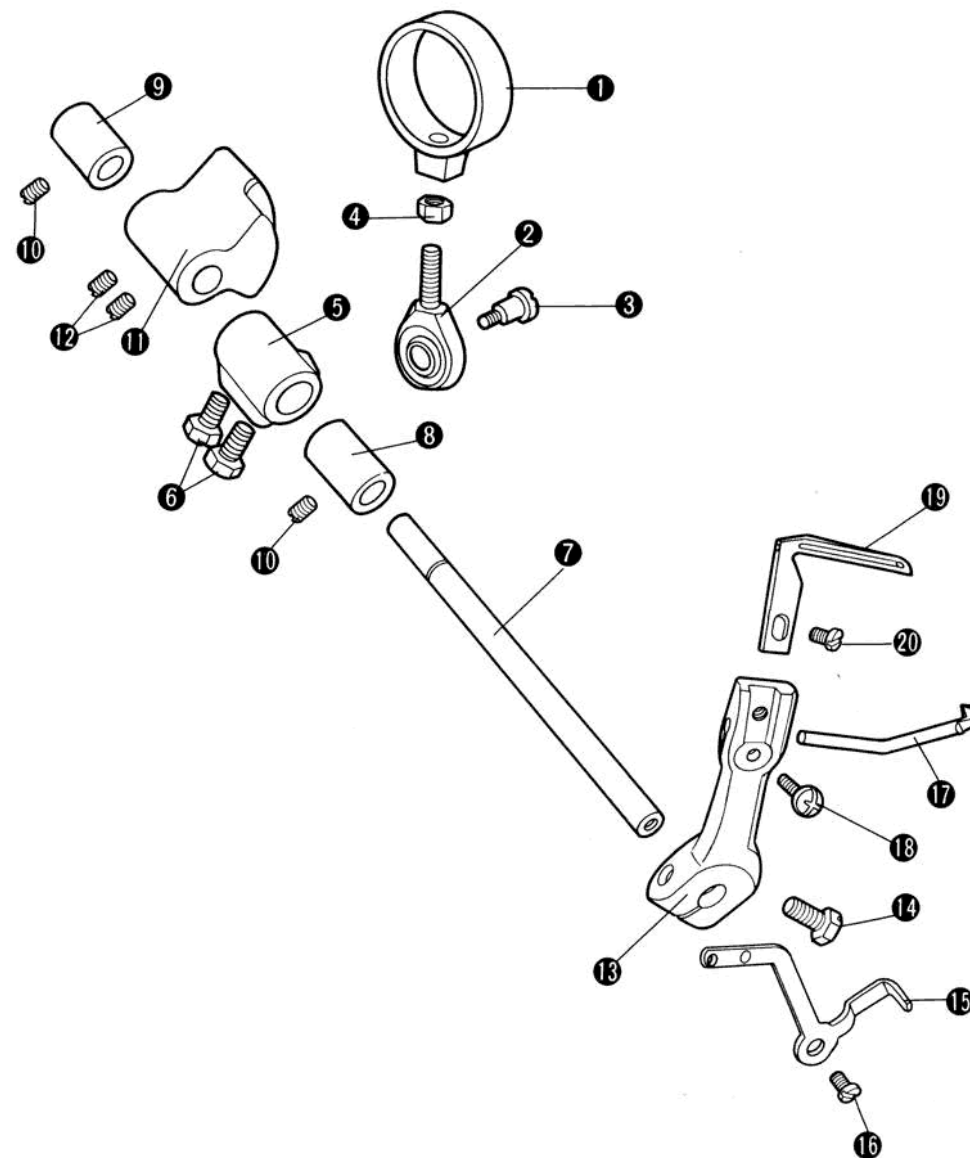

Kettenstichgreifer
Chainstitch looper
Boucleur point de chaînette
Garfio para punto de cadeneta
Crochet per punto catenella

CROCHET SX
INF.
DAVANTI

Bestell-Nr.
Part No.
Les références
No. d'ordinazione
N° de pedido

① = 29-924 993-00-000	⑪ = 29-924 993-70-184
② = 29-924 992-97-000	⑫ = 29-924 990-06-000
③ = 29-924 992-96-000	⑬ = 29-924 993-70-182
④ = 29-924 992-95-000	⑭ = 29-924 993-70-005
⑤ = 29-924 992-98-000	⑮ = 29-924 993-70-188
⑥ = 29-924 990-11-000	⑯ = 29-924 992-72-000
⑦ = 29-924 993-70-062	⑰ = 29-924 991-91-000
⑧ = 29-924 992-86-000	⑱ = 29-924 992-01-000
⑨ = 29-924 993-18-000	⑲ = 29-924 991-93-000
⑩ = 29-924 990-06-000	⑳ = 29-924 992-72-000