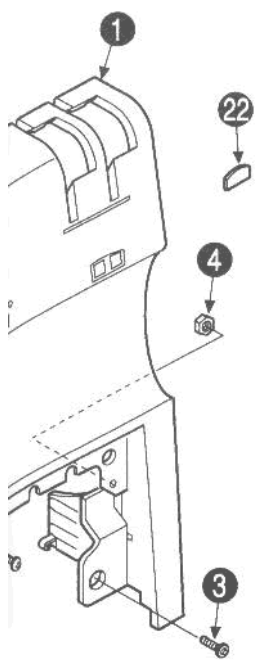

1 = 29-924 993-71/659	34 = 29-924 993-71/665
2 = 29-924 993-71/019	35 = 29-924 993-70/893
3 = 29-924 993-70/954	36 = 29-924 993-71/564
4 = 29-924 990-24/000	37 = 29-924 993-71/565
5 = 29-924 993-71/539	38 = 29-924 993-71/566
6 = 29-924 993-71/540	39 = 29-924 993-71/108
7 = 29-924 993-70/954	40 = 29-924 993-71/518
8 = 29-924 993-71/541	41 = 29-924 993-71/567
9 = 29-924 993-71/542	42 = 29-924 993-71/568
10 = 29-924 993-71/543	43 = 29-924 993-70/373
11 = 29-924 993-71/544	44 = 29-924 993-71/569
12 = 29-924 993-71/676	45 = 29-924 993-71/570
13 = 29-924 993-71/546	46 = 29-924 993-71/556
14 = 29-924 993-71/535	47 = 29-924 993-71/571
15 = 29-924 993-71/352	48 = 29-924 993-71/572
16 = 29-924 993-70/627	49 = 29-924 993-71/558
17 = 29-924 993-71/660	50 = 29-924 993-70/954
18 = 29-924 993-71/352	51 = 29-924 993-71/666
19 = 29-924 993-70/627	52 = 29-924 993-71/019
20 = 29-924 993-71/661	53 = 29-924 993-71/574
21 = 29-924 993-71/549	54 = 29-924 993-71/575
22 = 29-924 993-71/550	55 = 29-924 993-71/560
23 = 29-924 993-71/662	56 = 29-924 993-71/576
24 = 29-924 993-70/954	57 = 29-924 993-70/373
25 = 29-924 993-71/663	58 = 29-924 993-71/577
26 = 29-924 993-71/552	59 = 29-924 993-70/373
27 = 29-924 993-71/553	60 = 29-924 993-71/578
28 = 29-924 993-70/373	61 = 29-924 993-71/579
29 = 29-924 993-71/561	62 = 29-924 993-71/580
30 = 29-924 993-70/373	63 = 29-924 993-71/581
31 = 29-924 993-71/664	64 = 29-924 993-71/051
32 = 29-924 993-71/032	65 = 29-924 993-71/052
33 = 29-924 993-71/563	66 = 29-924 993-71/582
	67 = 29-924 993-71/042
	68 = 29-924 993-71/583
	69 = 29-924 993-70/954
	70 = 29-924 993-71/584
	71 = 29-924 993-70/954
	72 = 29-924 993-71/585
	73 = 29-924 993-71/586
	74 = 29-924 993-71/589
	75 = 29-924 993-71/587
	76 = 29-924 993-71/588
	77 = 29-924 993-71/589
	78 = 29-924 993-70/465
	79 = 29-924 993-71/590
	80 = 29-924 993-71/591
	81 = 29-924 993-71/592
	82 = 29-924 993-71/557
	83 = 29-924 993-71/593
	84 = 29-924 993-71/594
	85 = 29-924 993-70/373
	86 = 29-924 993-71/595
	87 = 29-924 993-71/667
	88 = nicht lieferbar
	89 = 29-924 993-71/598