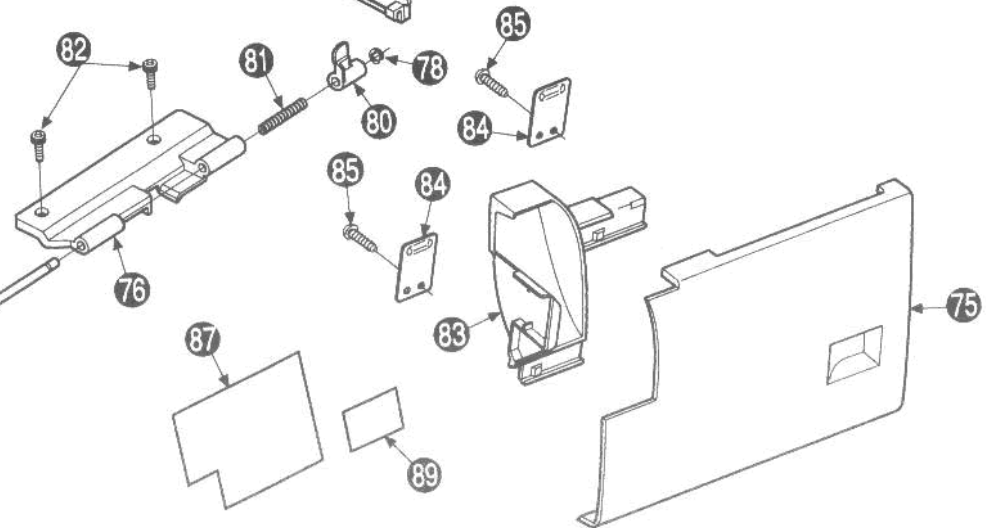

1 = 29-924 993-71/659	34 = 29-924 993-71/665
2 = 29-924 993-71/019	35 = 29-924 993-70/893
3 = 29-924 993-70/954	36 = 29-924 993-71/564
4 = 29-924 990-24/000	37 = 29-924 993-71/565
5 = 29-924 993-71/539	38 = 29-924 993-71/566
6 = 29-924 993-71/540	39 = 29-924 993-71/108
7 = 29-924 993-70/954	40 = 29-924 993-71/518
8 = 29-924 993-71/541	41 = 29-924 993-71/567
9 = 29-924 993-71/542	42 = 29-924 993-71/568
10 = 29-924 993-71/543	43 = 29-924 993-70/373
11 = 29-924 993-71/544	44 = 29-924 993-71/569
12 = 29-924 993-71/676	45 = 29-924 993-71/570
13 = 29-924 993-71/546	46 = 29-924 993-71/556
14 = 29-924 993-71/535	47 = 29-924 993-71/571
15 = 29-924 993-71/352	48 = 29-924 993-71/572
16 = 29-924 993-70/627	49 = 29-924 993-71/558
17 = 29-924 993-71/660	50 = 29-924 993-70/954
18 = 29-924 993-71/352	51 = 29-924 993-71/666
19 = 29-924 993-70/627	52 = 29-924 993-71/019
20 = 29-924 993-71/661	53 = 29-924 993-71/574
21 = 29-924 993-71/549	54 = 29-924 993-71/575
22 = 29-924 993-71/550	55 = 29-924 993-71/560
23 = 29-924 993-71/662	56 = 29-924 993-71/576
24 = 29-924 993-70/954	57 = 29-924 993-70/373
25 = 29-924 993-71/663	58 = 29-924 993-71/577
26 = 29-924 993-71/552	59 = 29-924 993-70/373
27 = 29-924 993-71/553	60 = 29-924 993-71/578
28 = 29-924 993-70/373	61 = 29-924 993-71/579
29 = 29-924 993-71/561	62 = 29-924 993-71/580
30 = 29-924 993-70/373	63 = 29-924 993-71/581
31 = 29-924 993-71/664	64 = 29-924 993-71/051
32 = 29-924 993-71/032	65 = 29-924 993-71/052
33 = 29-924 993-71/563	66 = 29-924 993-71/582
	67 = 29-924 993-71/042
	68 = 29-924 993-71/583
	69 = 29-924 993-70/954
	70 = 29-924 993-71/584
	71 = 29-924 993-70/954
	72 = 29-924 993-71/585
	73 = 29-924 993-71/586
	74 = 29-924 993-71/589
	75 = 29-924 993-71/587
	76 = 29-924 993-71/588
	77 = 29-924 993-71/589
	78 = 29-924 993-70/465
	79 = 29-924 993-71/590
	80 = 29-924 993-71/591
	81 = 29-924 993-71/592
	82 = 29-924 993-71/557
	83 = 29-924 993-71/593
	84 = 29-924 993-71/594
	85 = 29-924 993-70/373
	86 = 29-924 993-71/595
	87 = 29-924 993-71/667
	88 = nicht lieferbar
	89 = 29-924 993-71/598