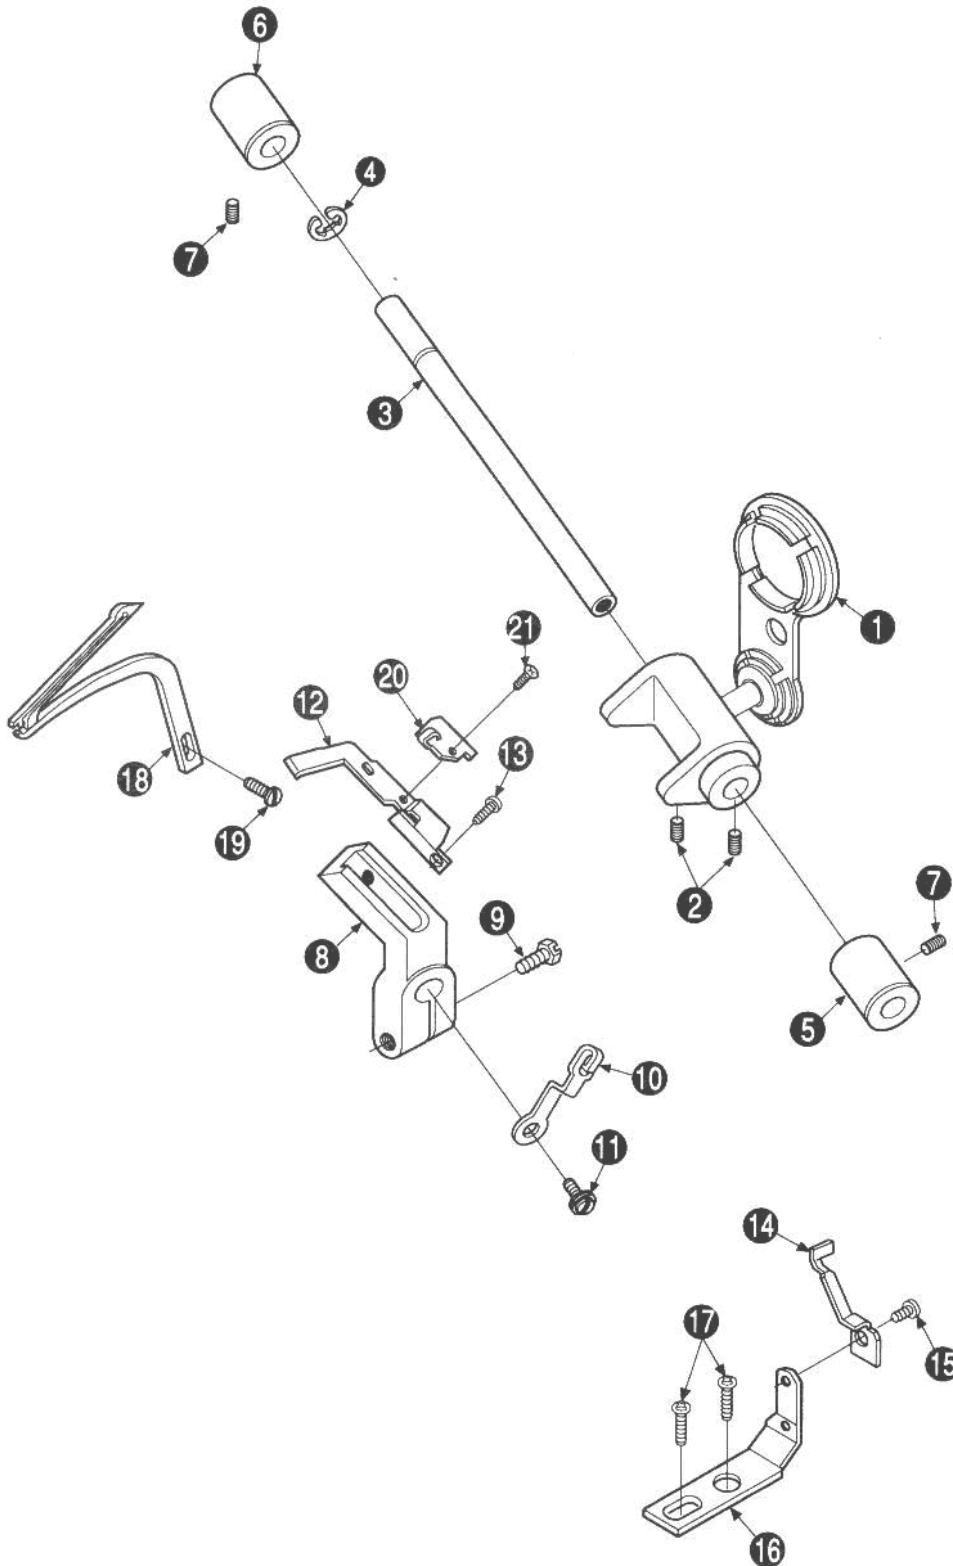

Linker Greifer
Left lopper
Boucleur gauche
Garfio izquierdo
Crochet sinistro

PFAFF hobbylock 4860

7

- 1 = 29-924 993-71/686
- 2 = 29-924 993-70/592
- 3 = 29-924 993-71/687
- 4 = 29-924 993-70/075
- 5 = 29-924 993-18/000
- 6 = 29-924 993-70/916
- 7 = 29-924 993-70/592
- 8 = 29-924 993-71/496
- 9 = 29-924 993-70/667
- 10 = 29-924 993-71/497
- 11 = 29-924 993-70/989
- 12 = 29-924 993-71/674
- 13 = 29-924 993-70/648
- 14 = 29-924 993-71/675
- 15 = 29-924 993-71/519
- 16 = 29-924 993-71/658
- 17 = 29-924 993-70/627
- 18 = 29-924 993-71/500
- 19 = 29-924 993-70/627
- 20 = 29-924 993-71/501
- 21 = 29-924 993-71/493