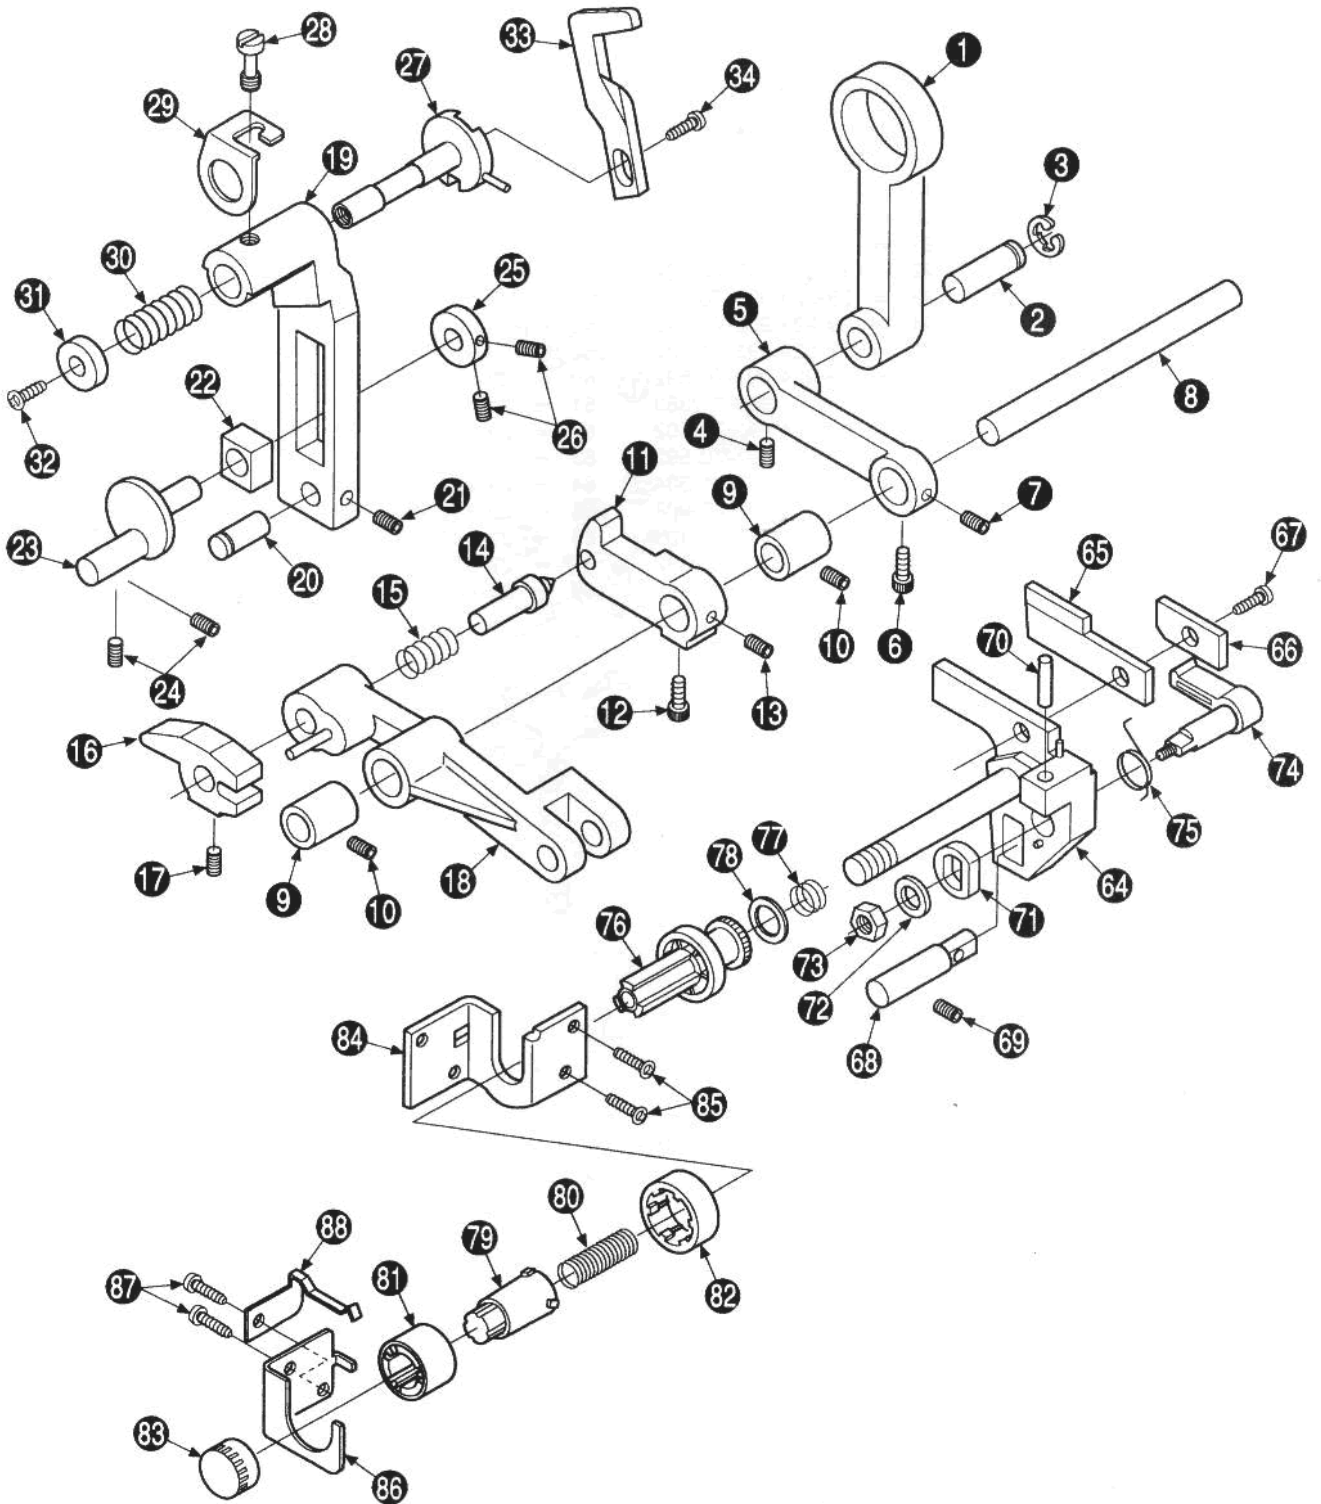

Ober- und Untermesser
Upper and lower knife
Couteau supérieur et inférieur
Cuchilla superior e inferior
Coltello superiore ed inferiore