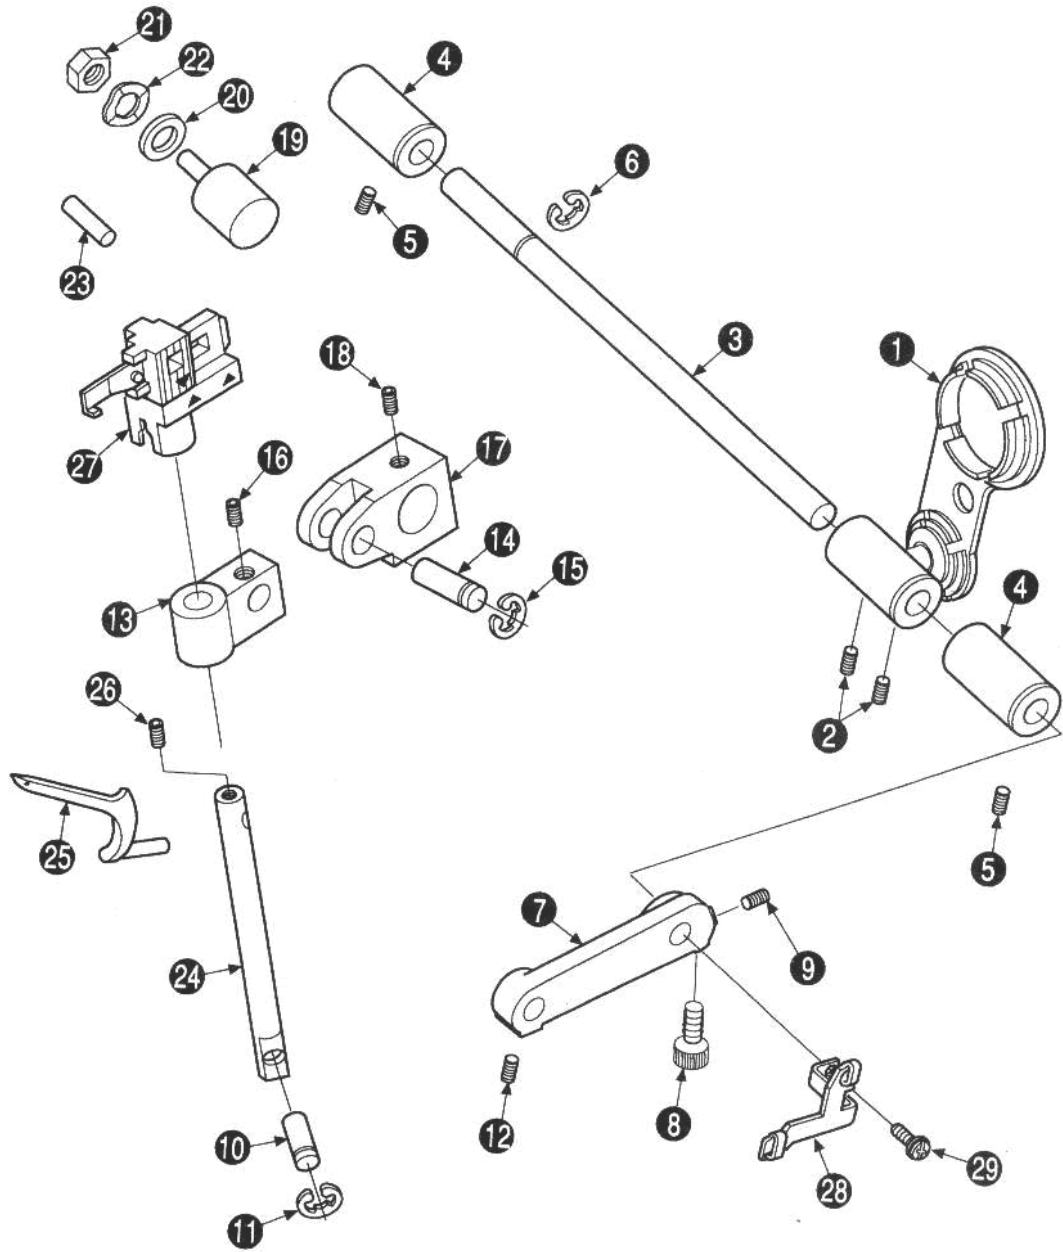

- 1 = 29-924 993-70/995
- 2 = 29-924 993-70/592
- 3 = 29-924 993-71/505
- 4 = 29-924 993-70/916
- 5 = 29-924 993-70/592
- 6 = 29-924 993-70/075
- 7 = 29-924 993-71/668
- 8 = 29-924 993-71/502
- 9 = 29-924 993-70/592
- 10 = 29-924 993-70/532

- 11 = 29-924 993-70/465
- 12 = 29-924 993-70/592
- 13 = 29-924 993-71/513
- 14 = 29-924 993-71/119
- 15 = 29-924 993-70/465
- 16 = 29-924 993-70/592
- 17 = 29-924 993-71/514
- 18 = 29-924 993-70/592
- 19 = 29-924 993-71/515
- 20 = 29-924 993-71/503

- 21 = 29-924 992-95/000
- 22 = 29-924 993-71/407
- 23 = 29-924 993-70/642
- 24 = 29-924 993-70/677
- 25 = 29-924 993-71/504
- 26 = 29-924 993-70/592
- 27 = 29-924 993-71/516
- 28 = 29-924 993-71/517
- 29 = 29-924 993-70/989