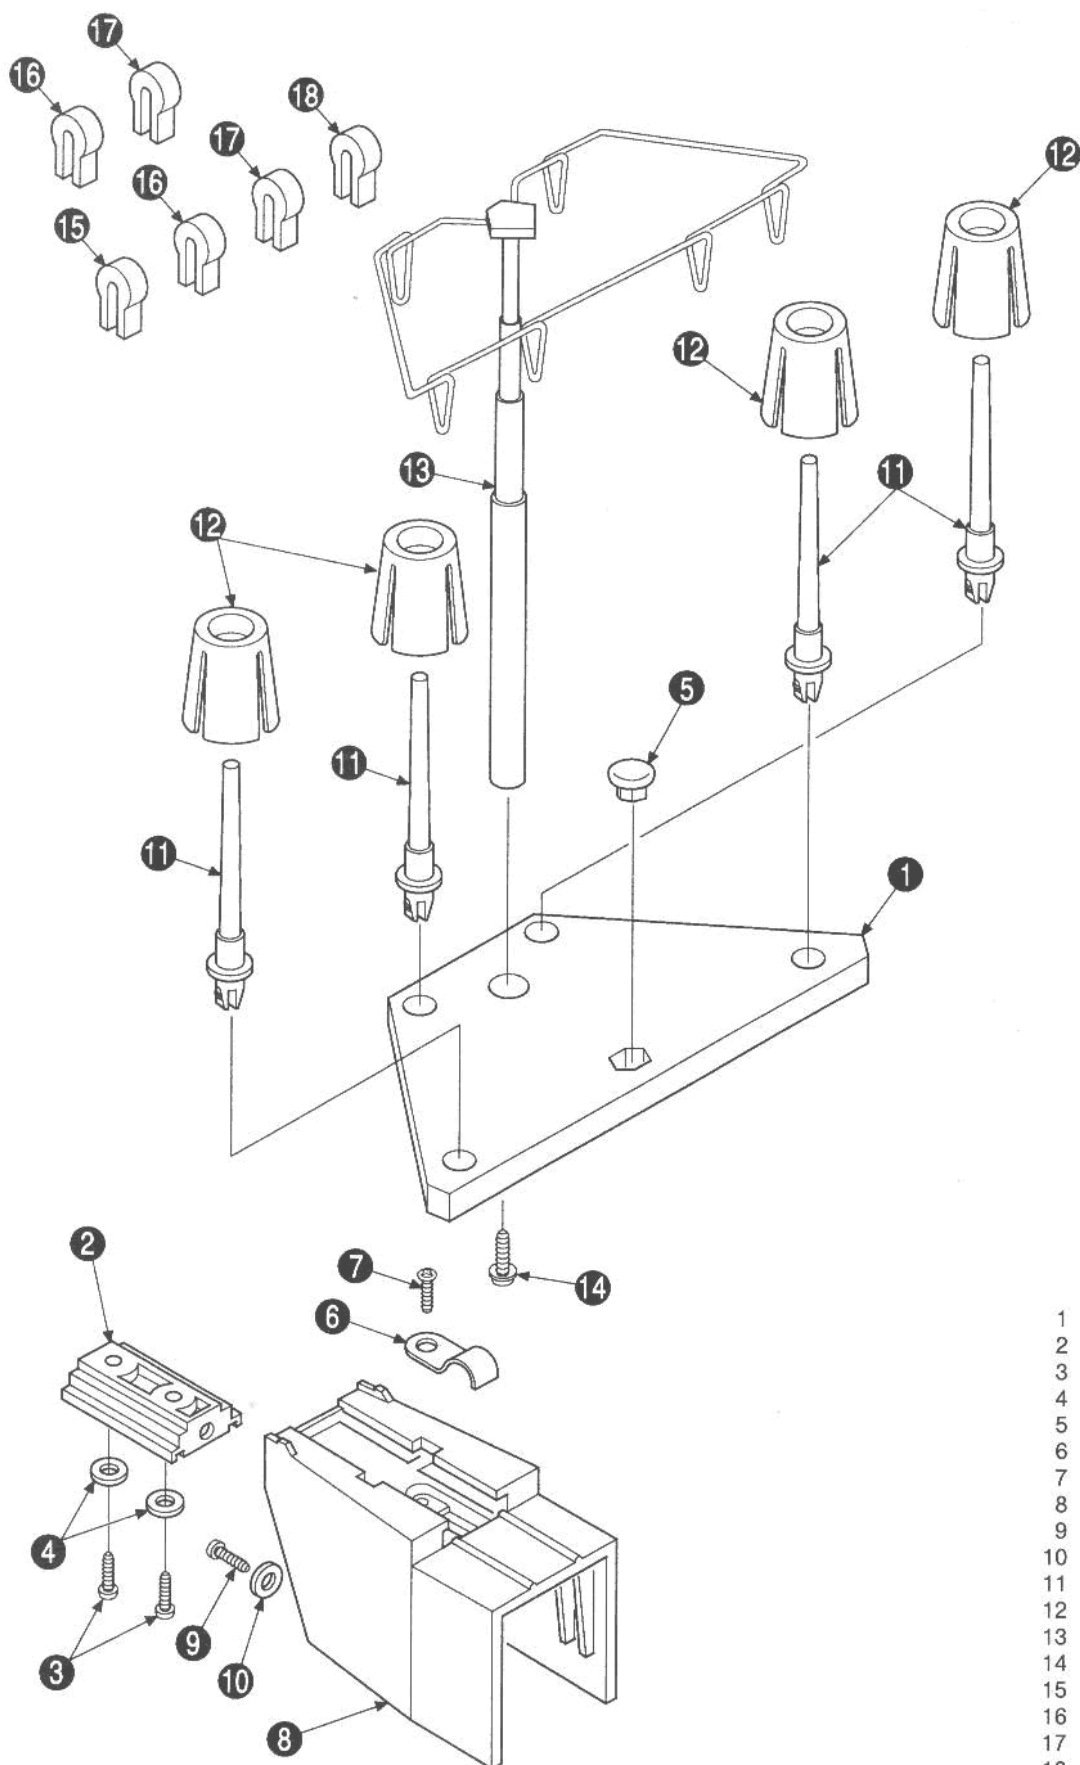

- 1 = 29-924 993-71/003
- 2 = 29-924 993-71/004
- 3 = 29-924 993-71/005
- 4 = 29-924 993-70/367
- 5 = 29-924 993-71/006
- 6 = 29-924 993-71/007
- 7 = 29-924 993-71/008
- 8 = 29-924 993-71/009
- 9 = 29-924 993-71/352
- 10 = 29-924 993-70/364
- 11 = 29-924 993-70/543
- 12 = 29-924 993-70/544
- 13 = 29-924 993-70/782
- 14 = 29-924 993-70/954
- 15 = 29-924 993-71/646
- 16 = 29-924 993-71/647
- 17 = 29-924 993-71/648
- 18 = 29-924 993-71/649