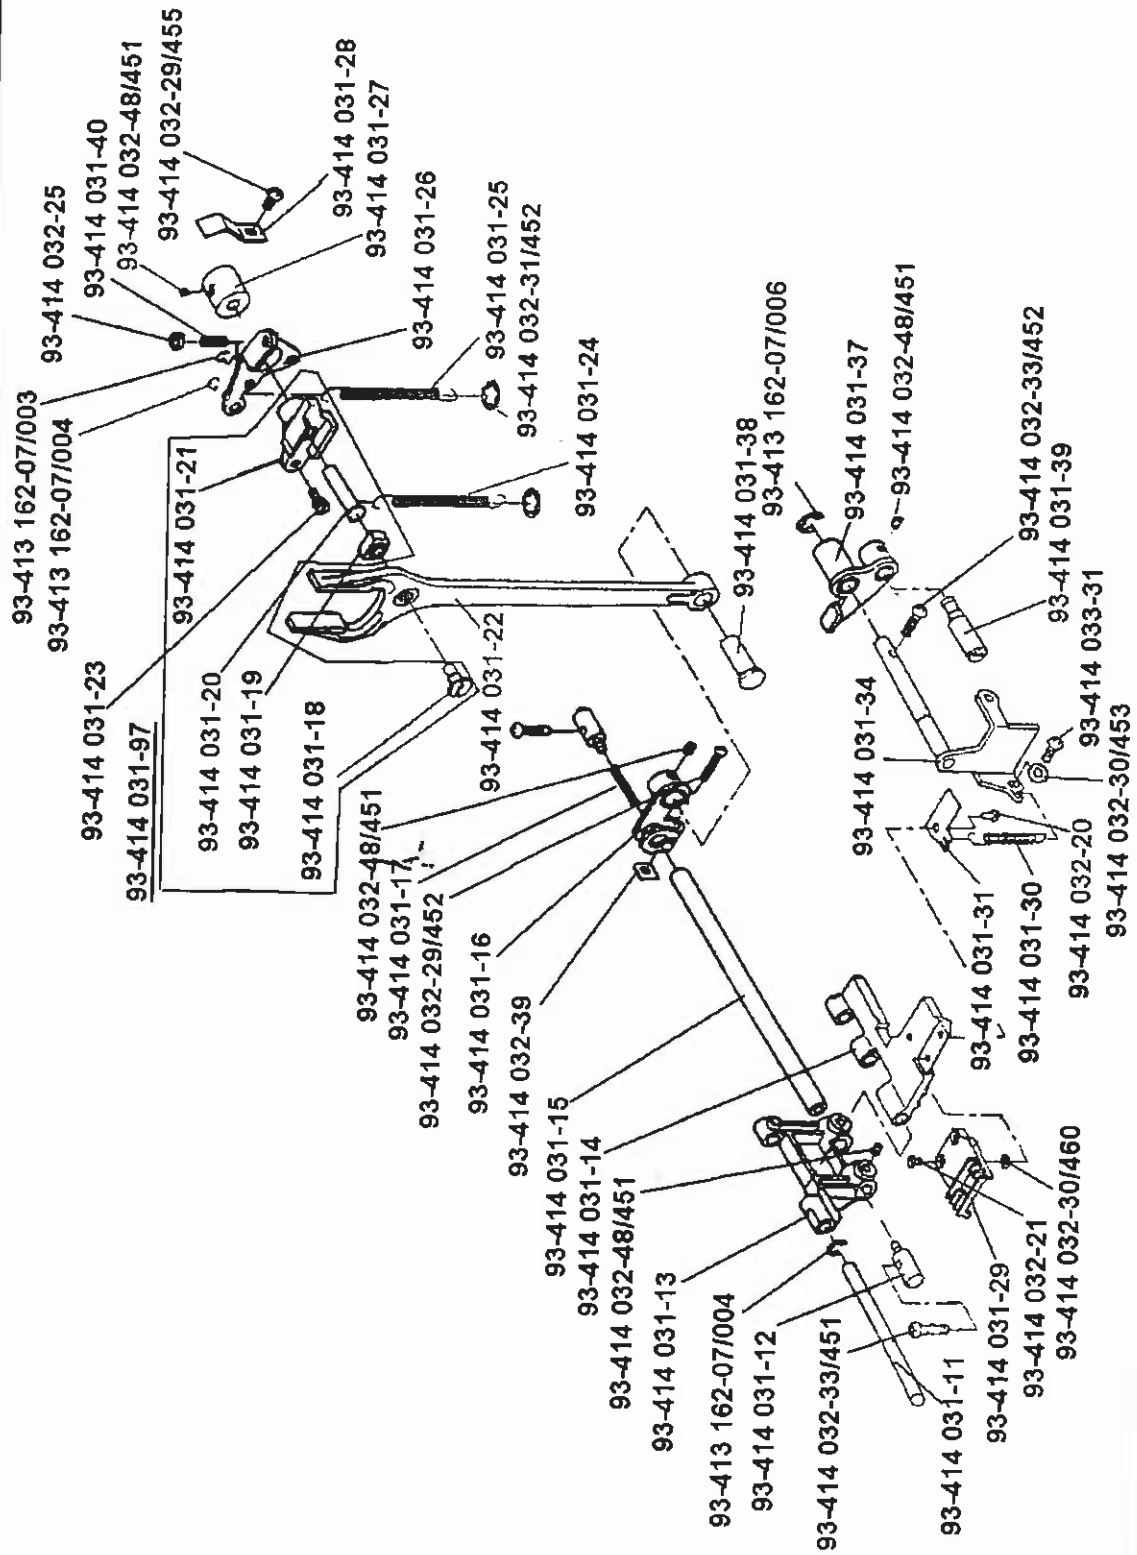

Inhaltsverzeichnis**Contents**

1	Gehäuseteile	Housing parts
2	Fadenspannung	Thread tension
3	Kopfteile	Needle head parts
4	Armteile	Arm parts
5	Greiferantrieb	Hook drive parts
6	Transportantrieb	Stitch length drive
7	Stichlängeneinstellung	Stitch length adjustment
8	Stichaggregat (Nutz- u. Zierstiche)	Zig-zag stitch control
9	Elektroteile	Electric parts
10	Zubehör / Kofferhaube	Accessory parts / Carrying case
11	Sonderteile 4250+4240	Special parts 4250+4240
12	Nummernverzeichnis	List of part numbers