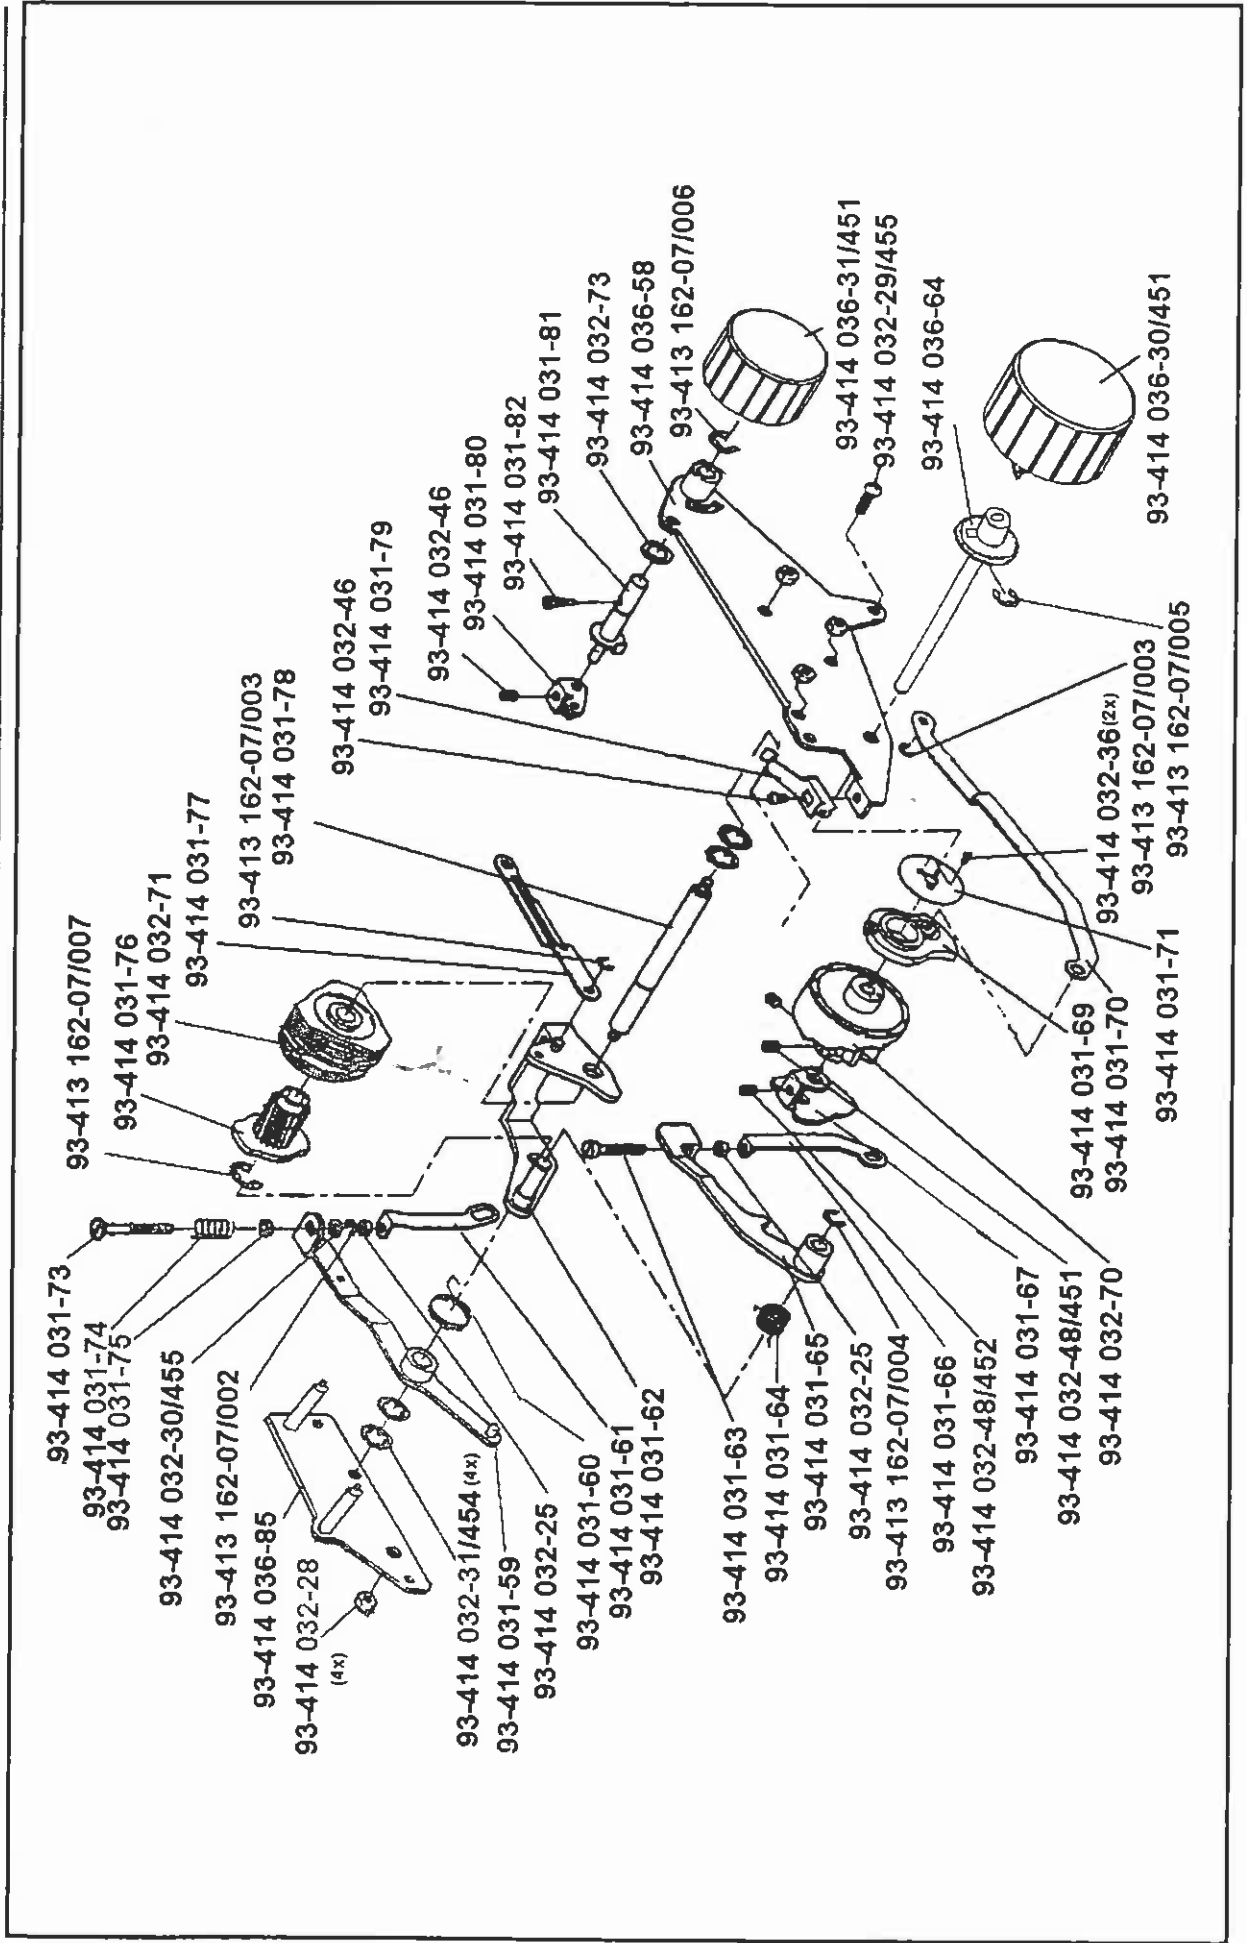

Inhaltsverzeichnis**Contents**

1	Gehäuseteile	Housing parts
2	Fadenspannung	Thread tension
3	Kopfteile	Needle head parts
4	Armteile	Arm parts
5	Greiferantrieb	Hook drive parts
6	Transportantrieb	Stitch length drive
7	Stichlängeneinstellung	Stitch length adjustment
8	Stichaggregat (Nutz- u. Zierstiche)	Zig-zag stitch control
9	Elektroteile	Electric parts
10	Zubehör / Kofferhaube	Accessory parts / Carrying case
11	Sonderteile 4250+4240	Special parts 4250+4240
12	Nummernverzeichnis	List of part numbers