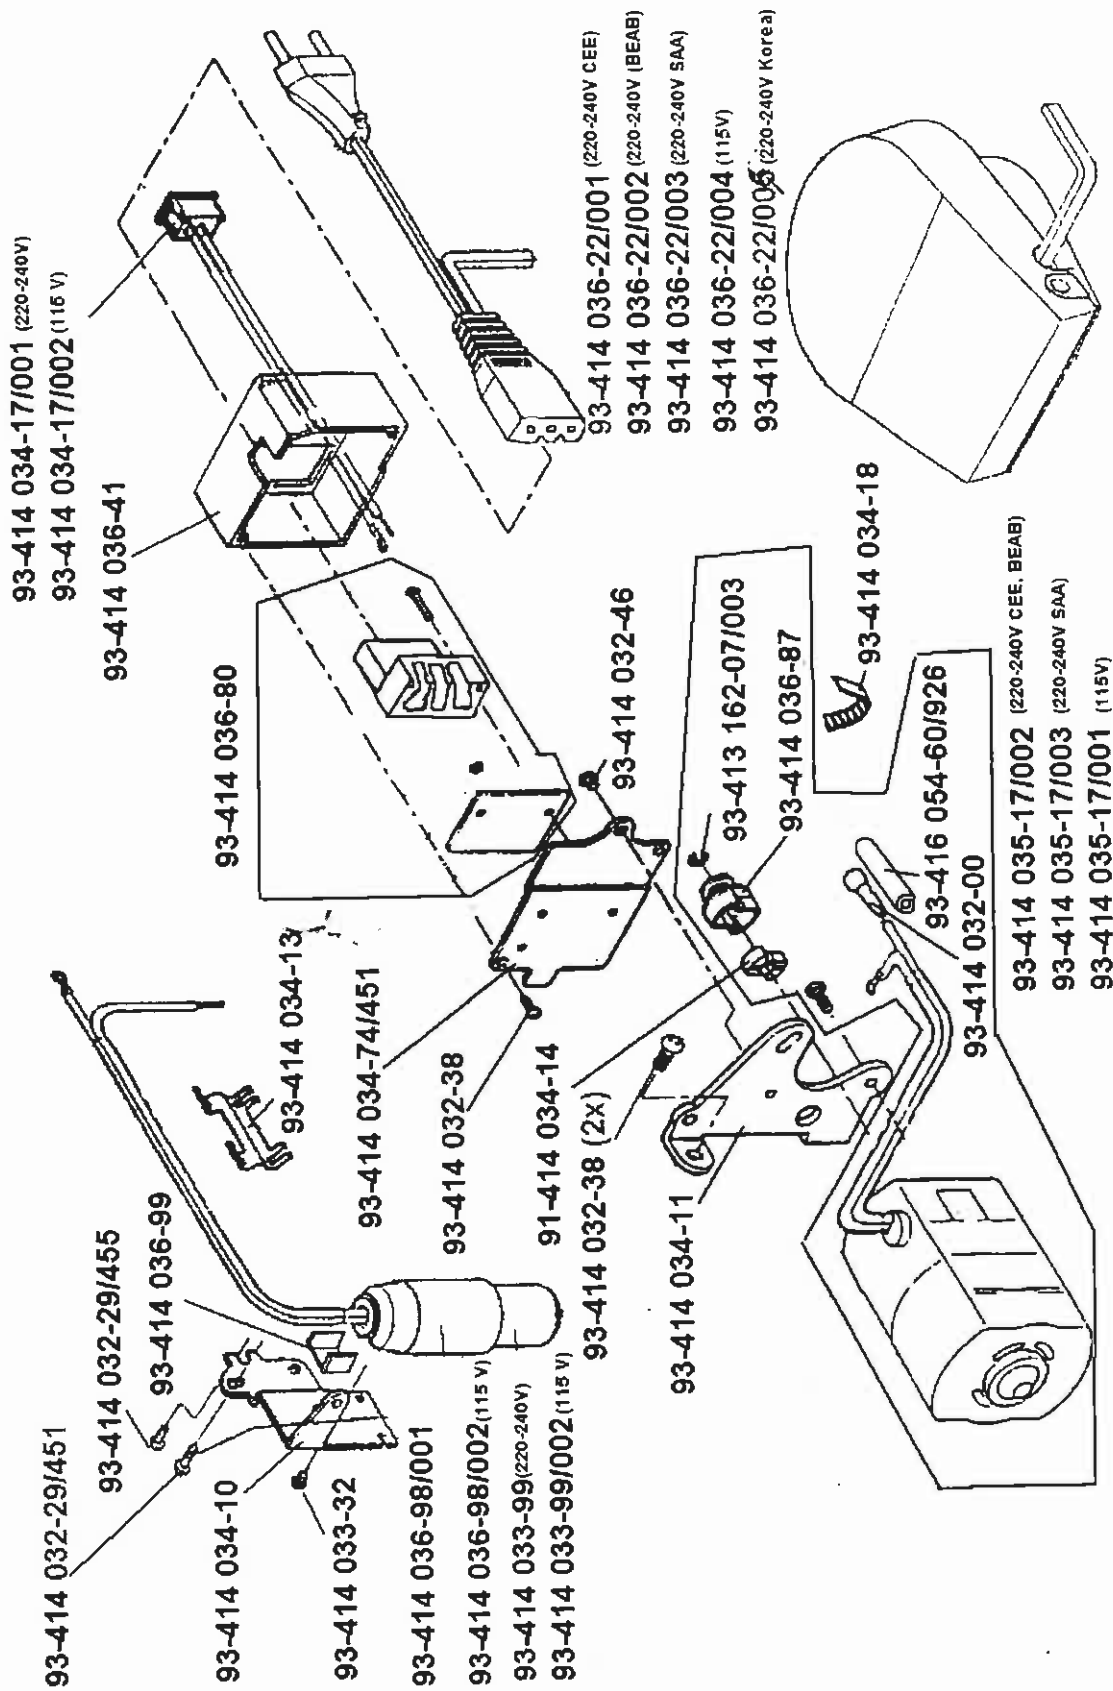

Inhaltsverzeichnis**Contents**

1	Gehäuseteile	Housing parts
2	Fadenspannung	Thread tension
3	Kopfteile	Needle head parts
4	Armteile	Arm parts
5	Greiferantrieb	Hook drive parts
6	Transportantrieb	Stitch length drive
7	Stichlängeneinstellung	Stitch length adjustment
8	Stichaggregat (Nutz- u. Zierstiche)	Zig-zag stitch control
9	Elektroteile	Electric parts
10	Zubehör / Kofferhaube	Accessory parts / Carrying case
11	Sonderteile 4250+4240	Special parts 4250+4240
12	Nummernverzeichnis	List of part numbers