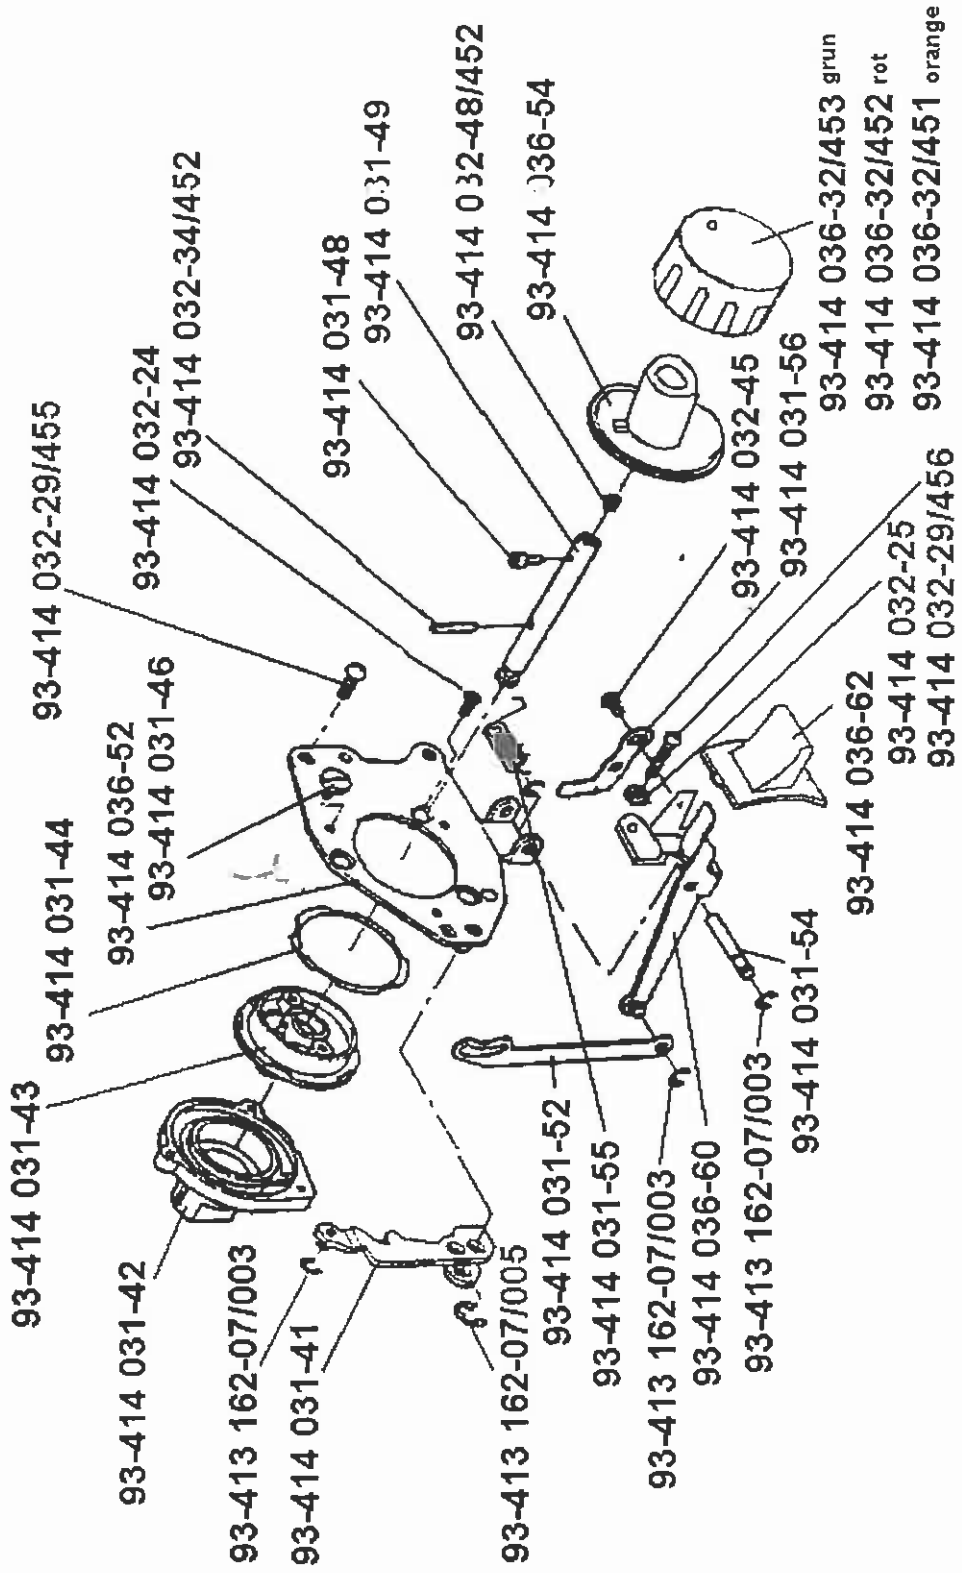

Les pièces qui ne sont pas numérotées dans la liste de pièces détachées ne peuvent pas être livrées.

The parts mentioned without number in the parts lists are not available.

Bei Bestellung von Ersatzteilen muß die Modell-Nummer der Maschine, Seitenzahl des Kataloges und die Teilenummer angegeben werden.

Inhaltsverzeichnis**Contents**

1	Gehäuseteile	Housing parts
2	Fadenspannung	Thread tension
3	Kopfteile	Needle head parts
4	Armteile	Arm parts
5	Greiferantrieb	Hook drive parts
6	Transportantrieb	Stitch length drive
7	Stichlängeneinstellung	Stitch length adjustment
8	Stichaggregat (Nutz- u. Zierstiche)	Zig-zag stitch control
9	Elektroteile	Electric parts
10	Zubehör / Kofferhaube	Accessory parts / Carrying case
11	Sonderteile 4250+4240	Special parts 4250+4240
12	Nummernverzeichnis	List of part numbers