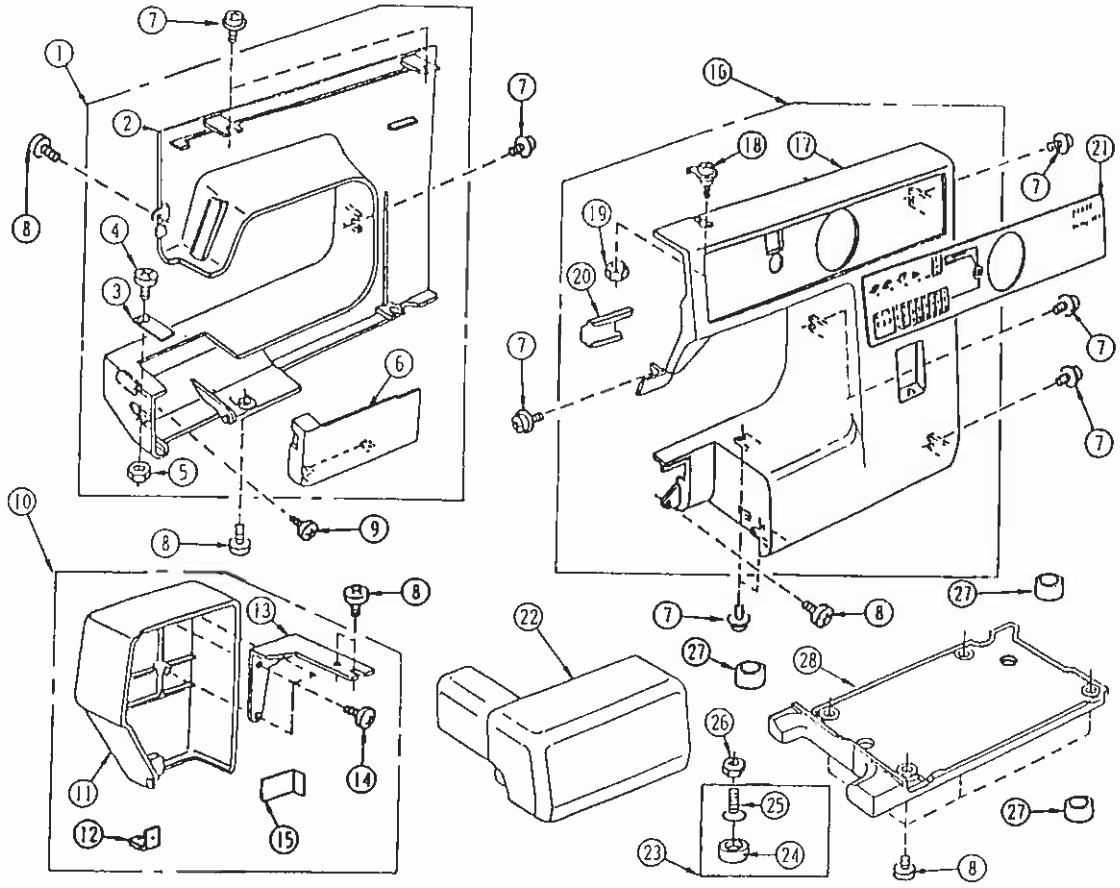

PFAFF

hobby
350, 382, 422

Teileliste
List of spare parts
Liste des pièces détachées
Catalogo pezzi staccati
Lista de piezas de repuesto

Pos.	Bestell-Nr. Part No. Les références No. d'ordinazione No. de pedido
1	98-739 601-00
2	98-739 002-00
3	98-730 006-00
4	98-000 101-40
5	98-000 061-20
6	98-739 004-00
7	98-000 115-20
8	98-000 081-00
9	98-000 121-90
10	98-739 603-00
11	98-739 011-00
12	98-822 532-00
13	98-739 012-00
14	98-000 075-10
15	98-366 076-00