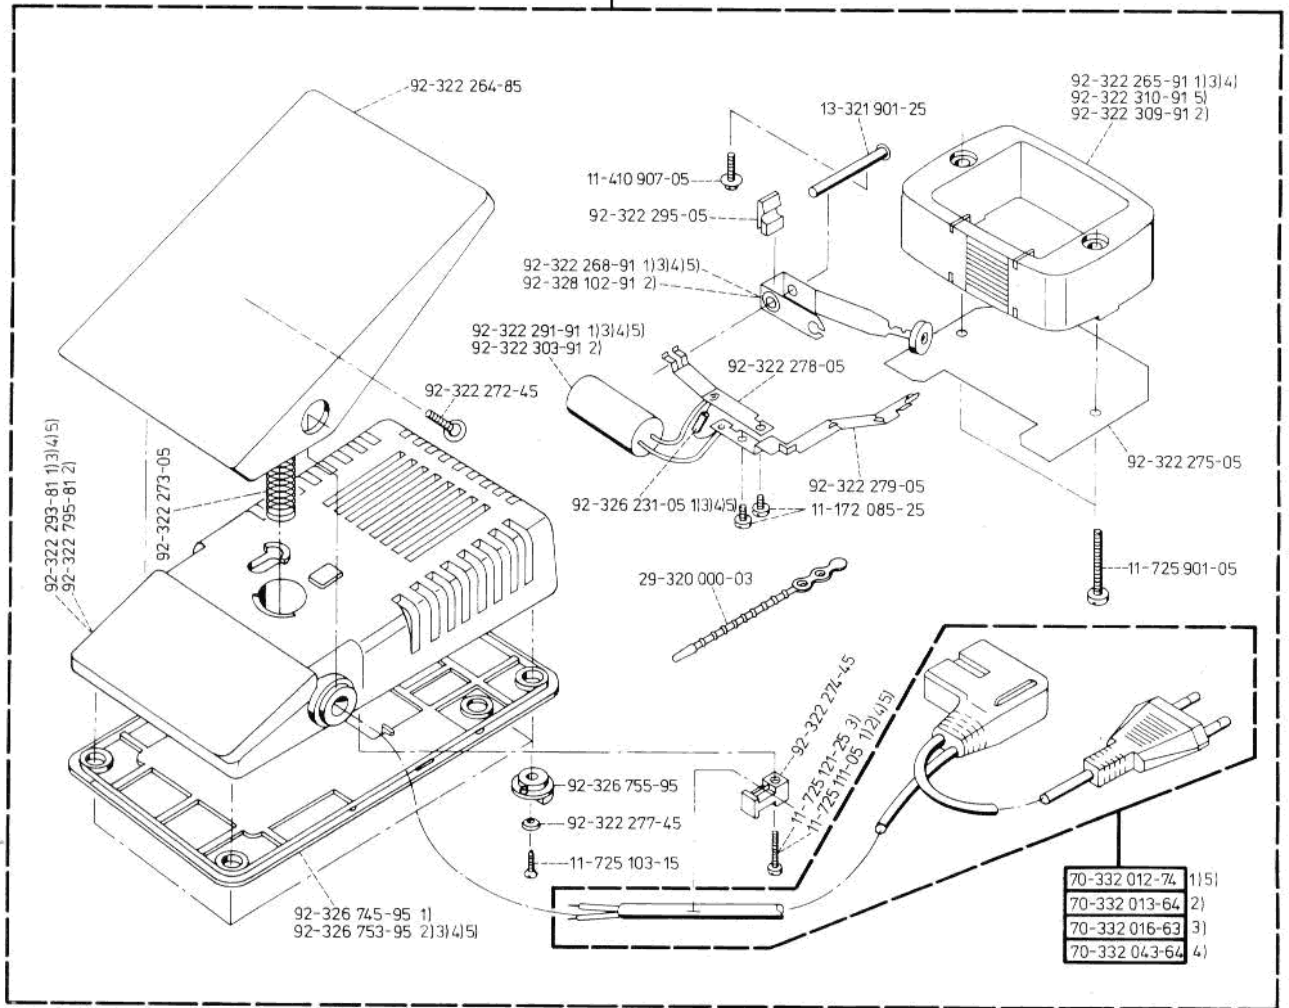

3a PFAFF 1147

1) = Europe 220V, CEE, VDE
 2) = USA, Canada 115V, UL, CSA
 3) = Australia, New Zealand 240V, SAA
 4) = Great Britain 240V, BEAB
 5) = 110-240V

- | | | |
|----|--------------|---------|
| 1) | 902-2006-911 | AW 0251 |
| 2) | 902-2006-913 | AW 0253 |
| 3) | 902-2006-919 | AW 0259 |
| 4) | 902-2006-916 | AW 0256 |
| 5) | 902-2006-912 | AW 0252 |