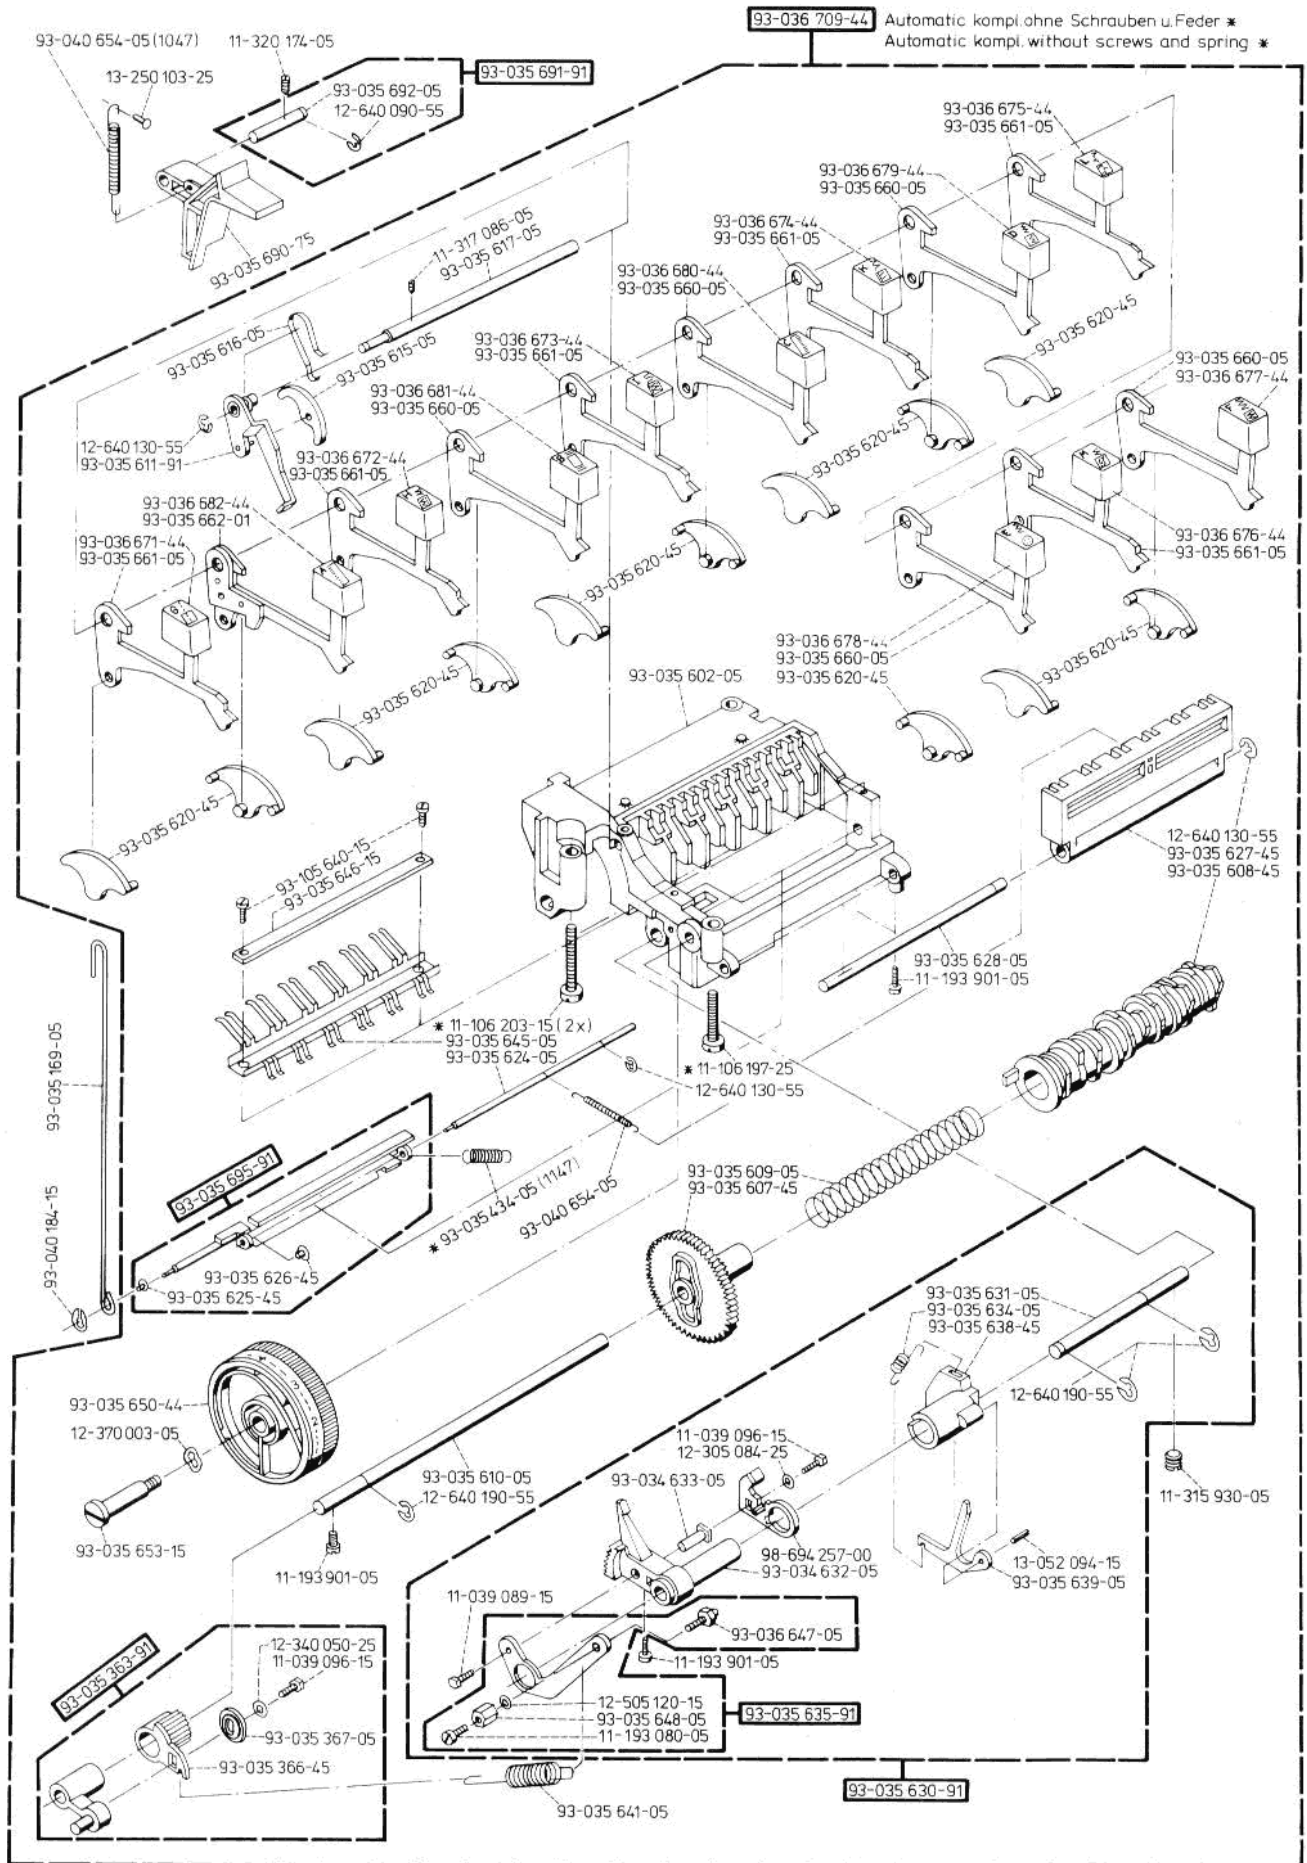

1047 / 1147

Bestandteile - Liste

List of spare parts

Liste des pièces détachées

Catalogo pezzi staccati

Lista de piezas de repuesto

Diese Bestandteilliste ist für Maschinen (neue hellgraue Farbe) ab der Fabrikations-Nummer 33 000 000 gültig (1988).

This part list is valid for machines (new light-grey color) from serial No. 33 000 000 onward (1988).

Cette liste de pièce entre en vigueur pour les machines (de la nouvelle couleur gris clair) à partir du numéro de fabrication 33 000 000 (1988).

Este catálogo de piezas es válido para las máquinas del nuevo color gris claro a partir del N° de fabricación 33 000 000 (1988).

Questo catalogo di pezzi è valido per le macchine del nuovo colore grigio chiaro a partire del No. di matricola 33 000 000 (1988).