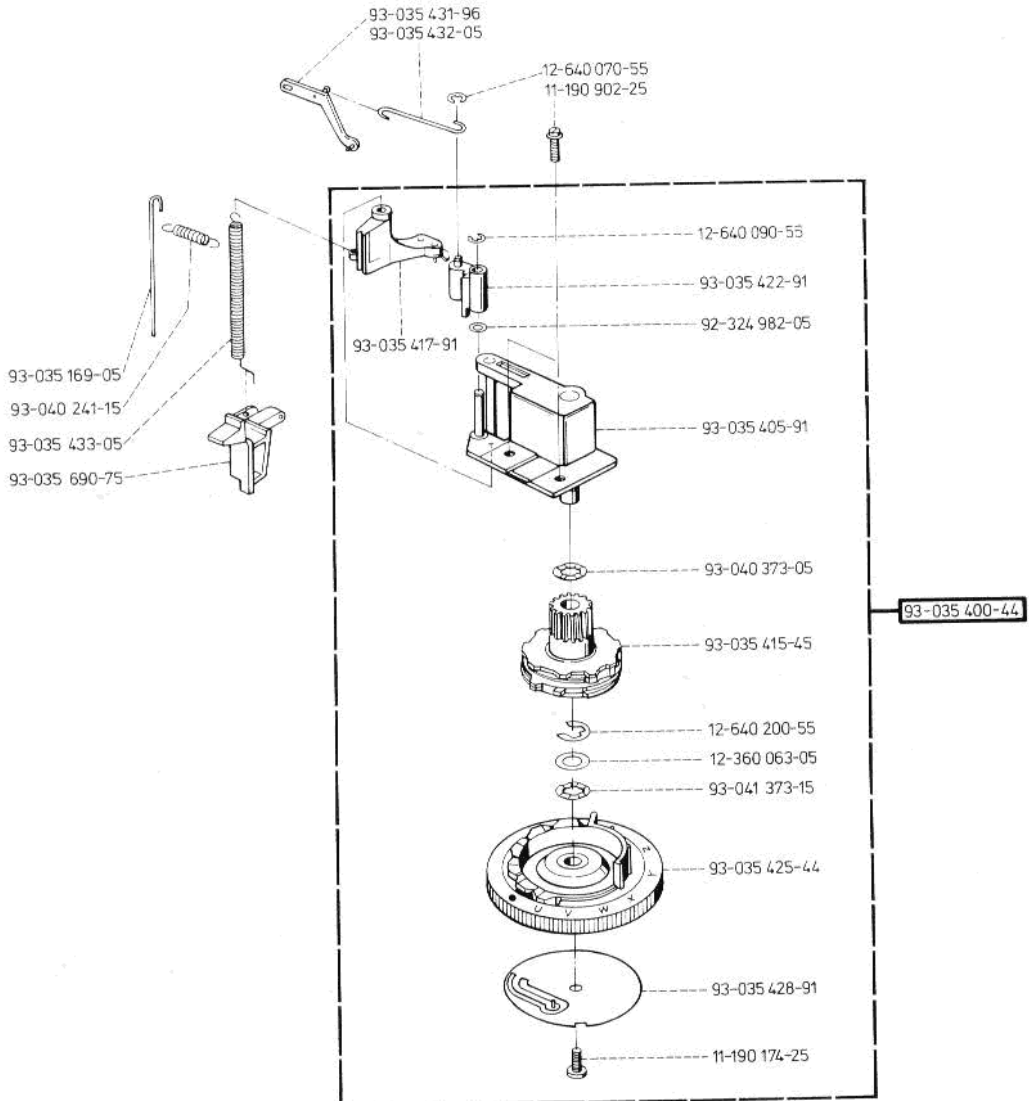

3a PFAFF 1147