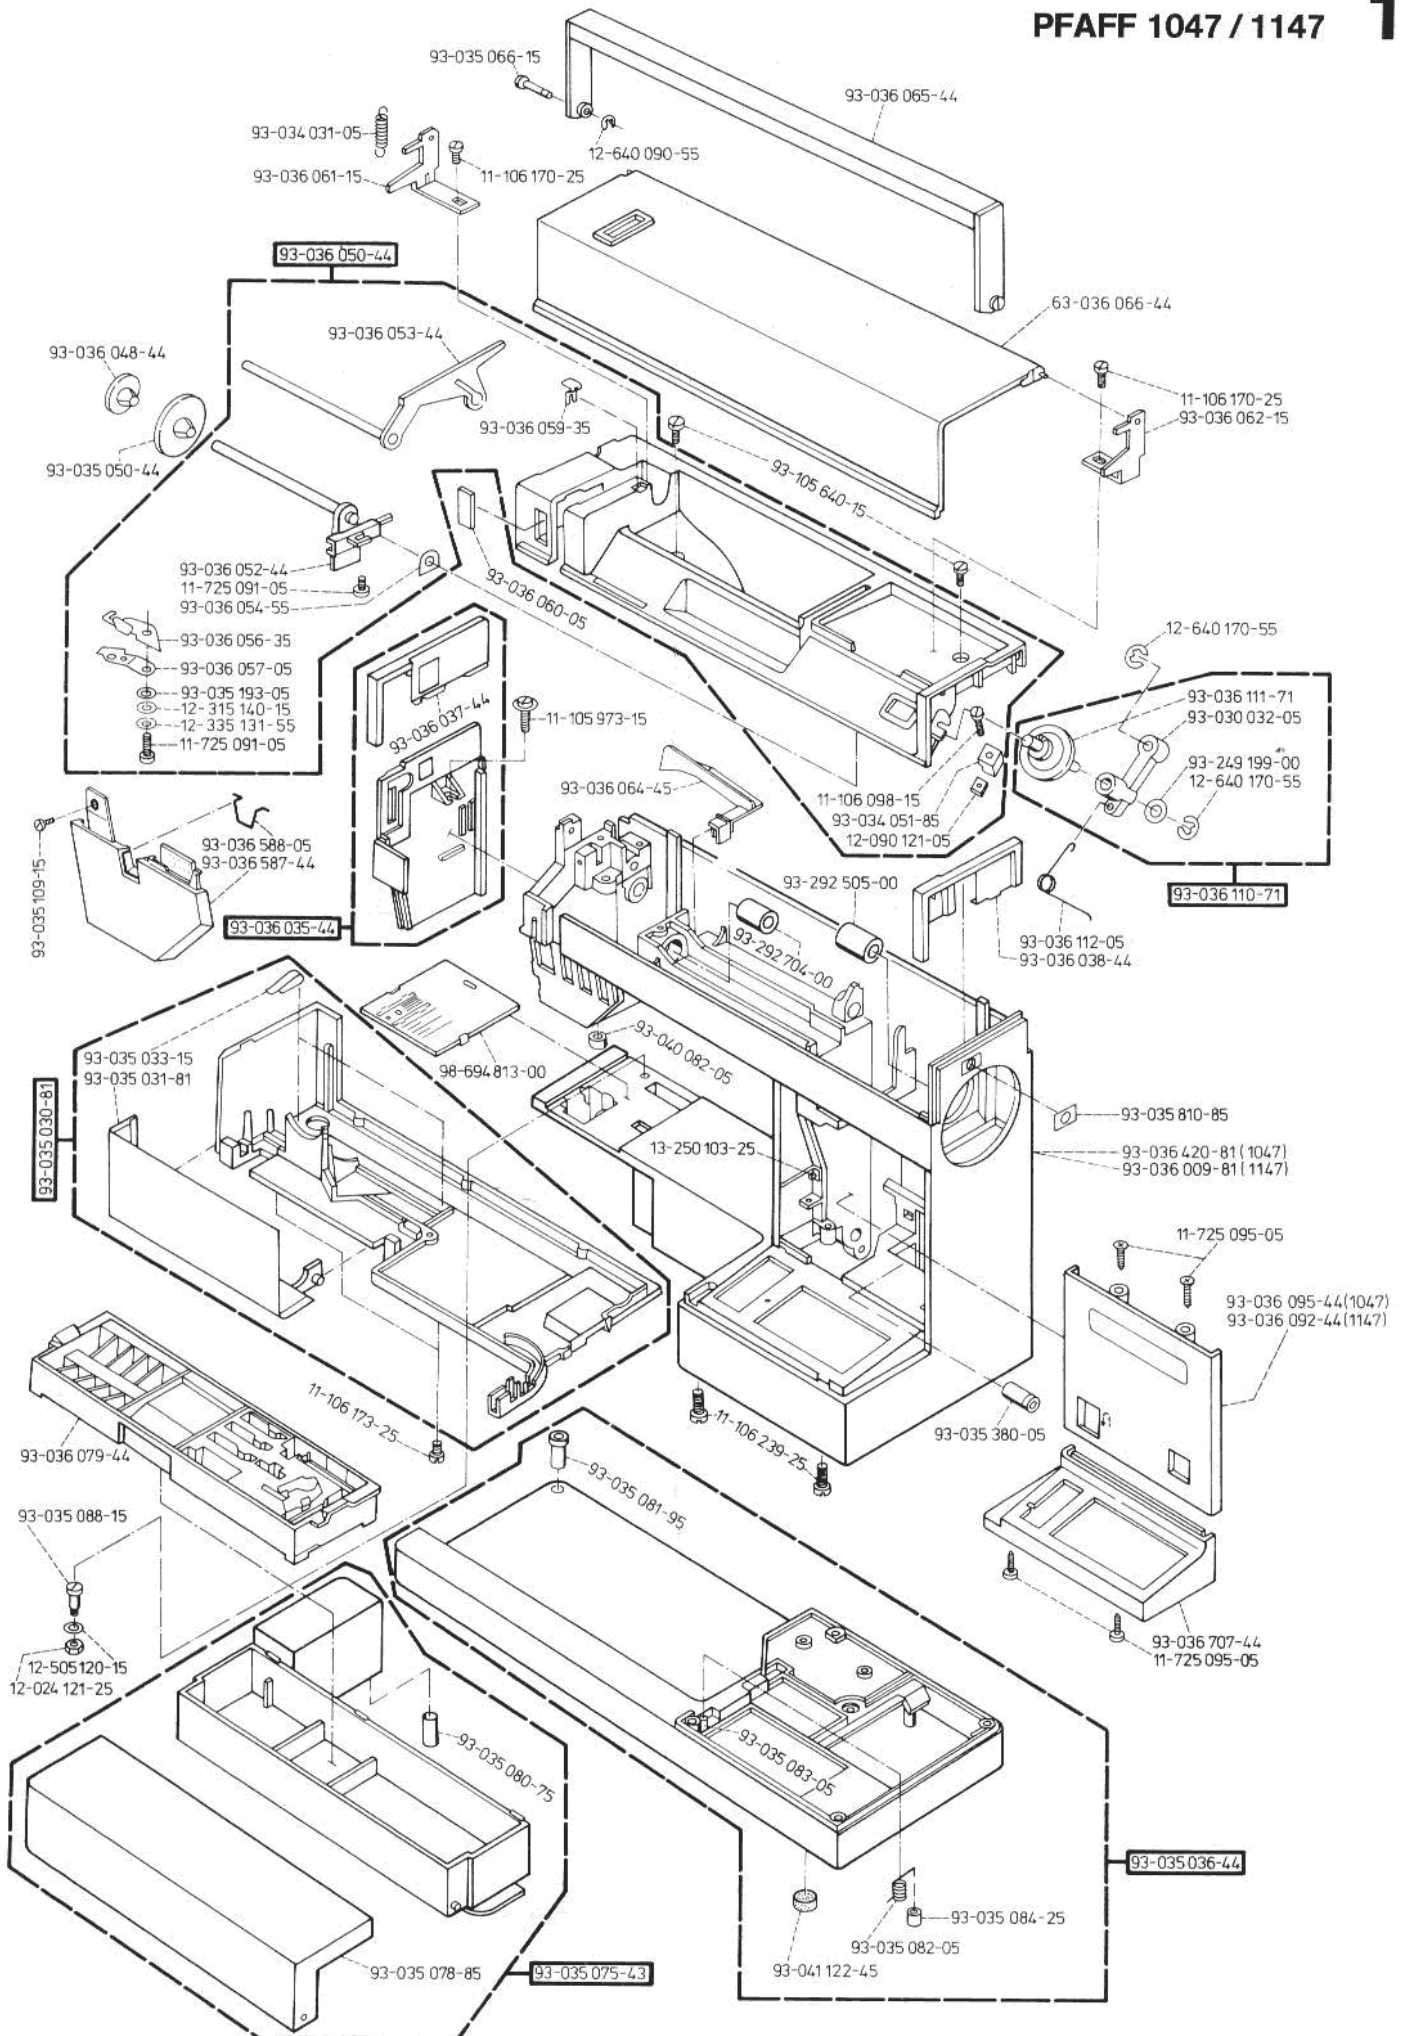

1047 / 1147

Bestandteile - Liste

List of spare parts

Liste des pièces détachées

Catalogo pezzi staccati

Lista de piezas de repuesto

Diese Bestandteilliste ist für Maschinen (neue hellgraue Farbe) ab der Fabrikations-Nummer 33 000 000 gültig (1988).

This part list is valid for machines (new light-grey color) from serial No. 33 000 000 onward (1988).

Cette liste de pièce entre en vigueur pour les machines (de la nouvelle couleur gris clair) à partir du numéro de fabrication 33 000 000 (1988).

Este catálogo de piezas es válido para las máquinas del nuevo color gris claro a partir del N° de fabricación 33 000 000 (1988).

Questo catalogo di pezzi è valido per le macchine del nuovo colore grigio chiaro a partire del No. di matricola 33 000 000 (1988).