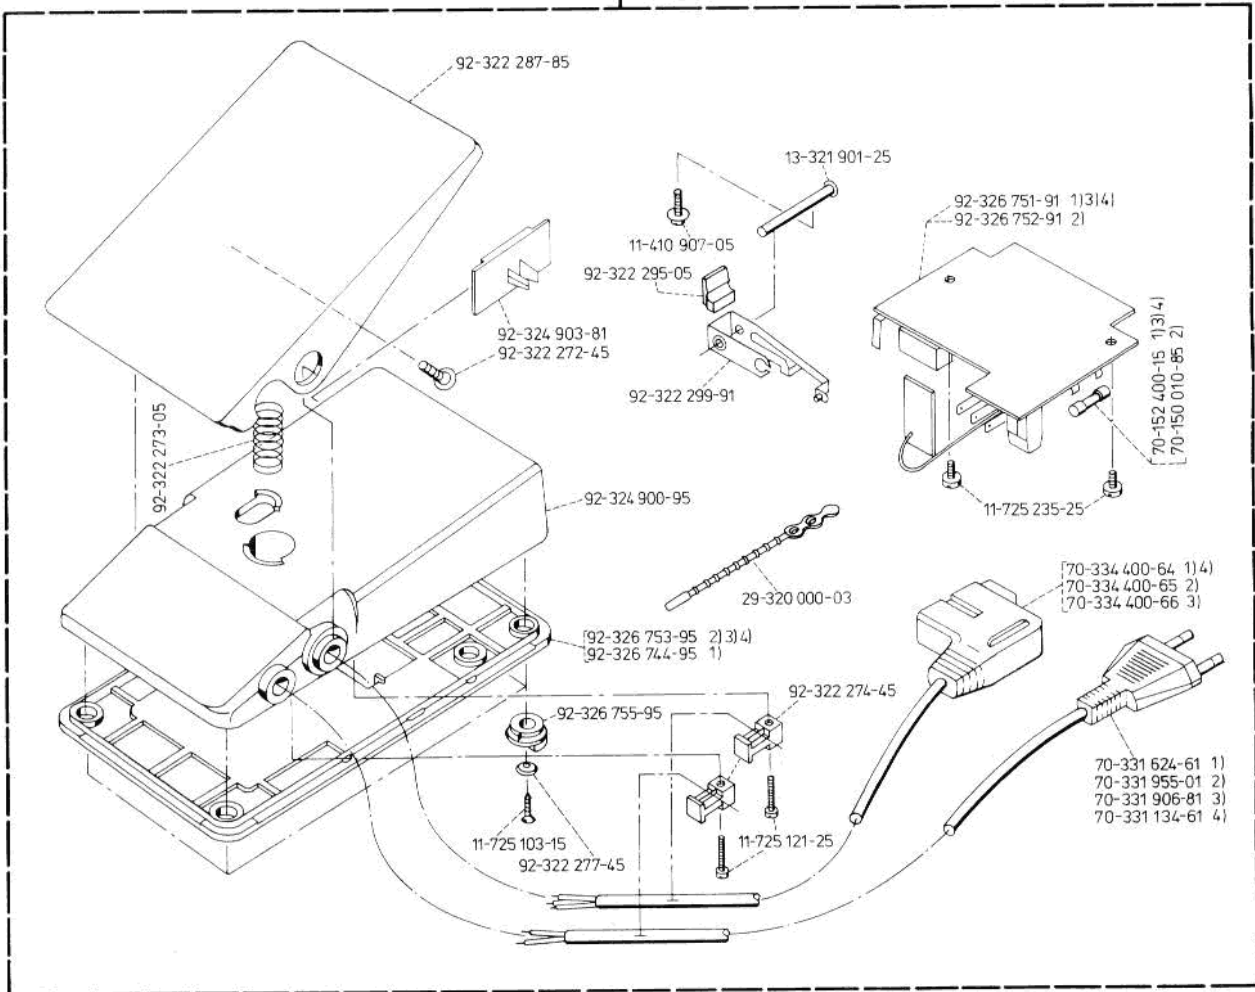

1) 902-2300-911 AE 007
2) 902-2300-913 AE 003
3) 902-2300-914 AE 004
4) 902-2300-916 AE 006

1) = Europe 220V, CEE, VDE
2) = USA, Canada 115V, UL, CSA
3) = Australia, New Zealand 240V, SAA
4) = Great Britain 240V, BEAB