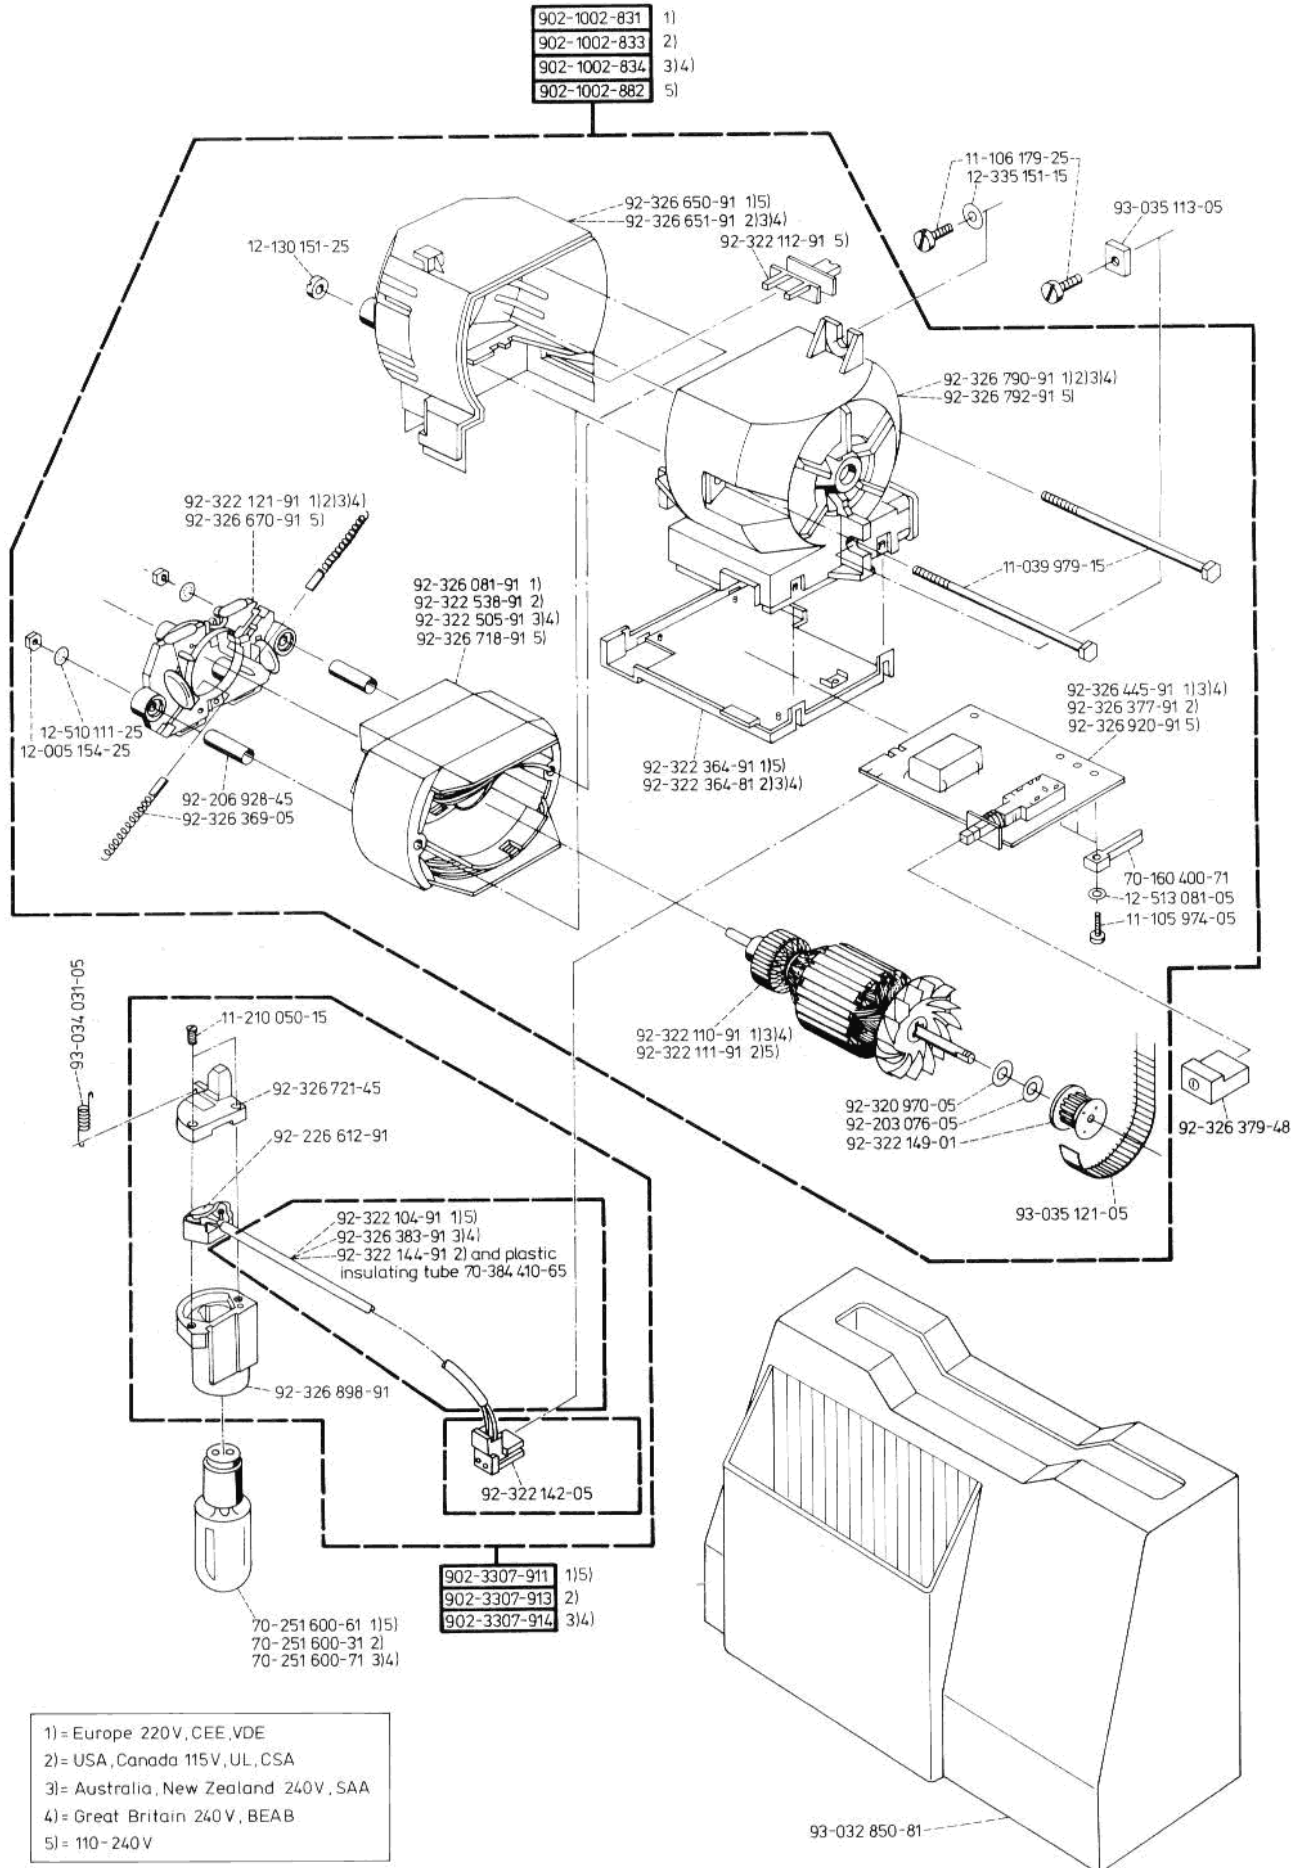

1) = Europe 220V, CEE, VDE
2) = USA, Canada 115V, UL, CSA
3) = Australia, New Zealand 240V, SAA
4) = Great Britain 240V, BEAB
5) = 110-240V