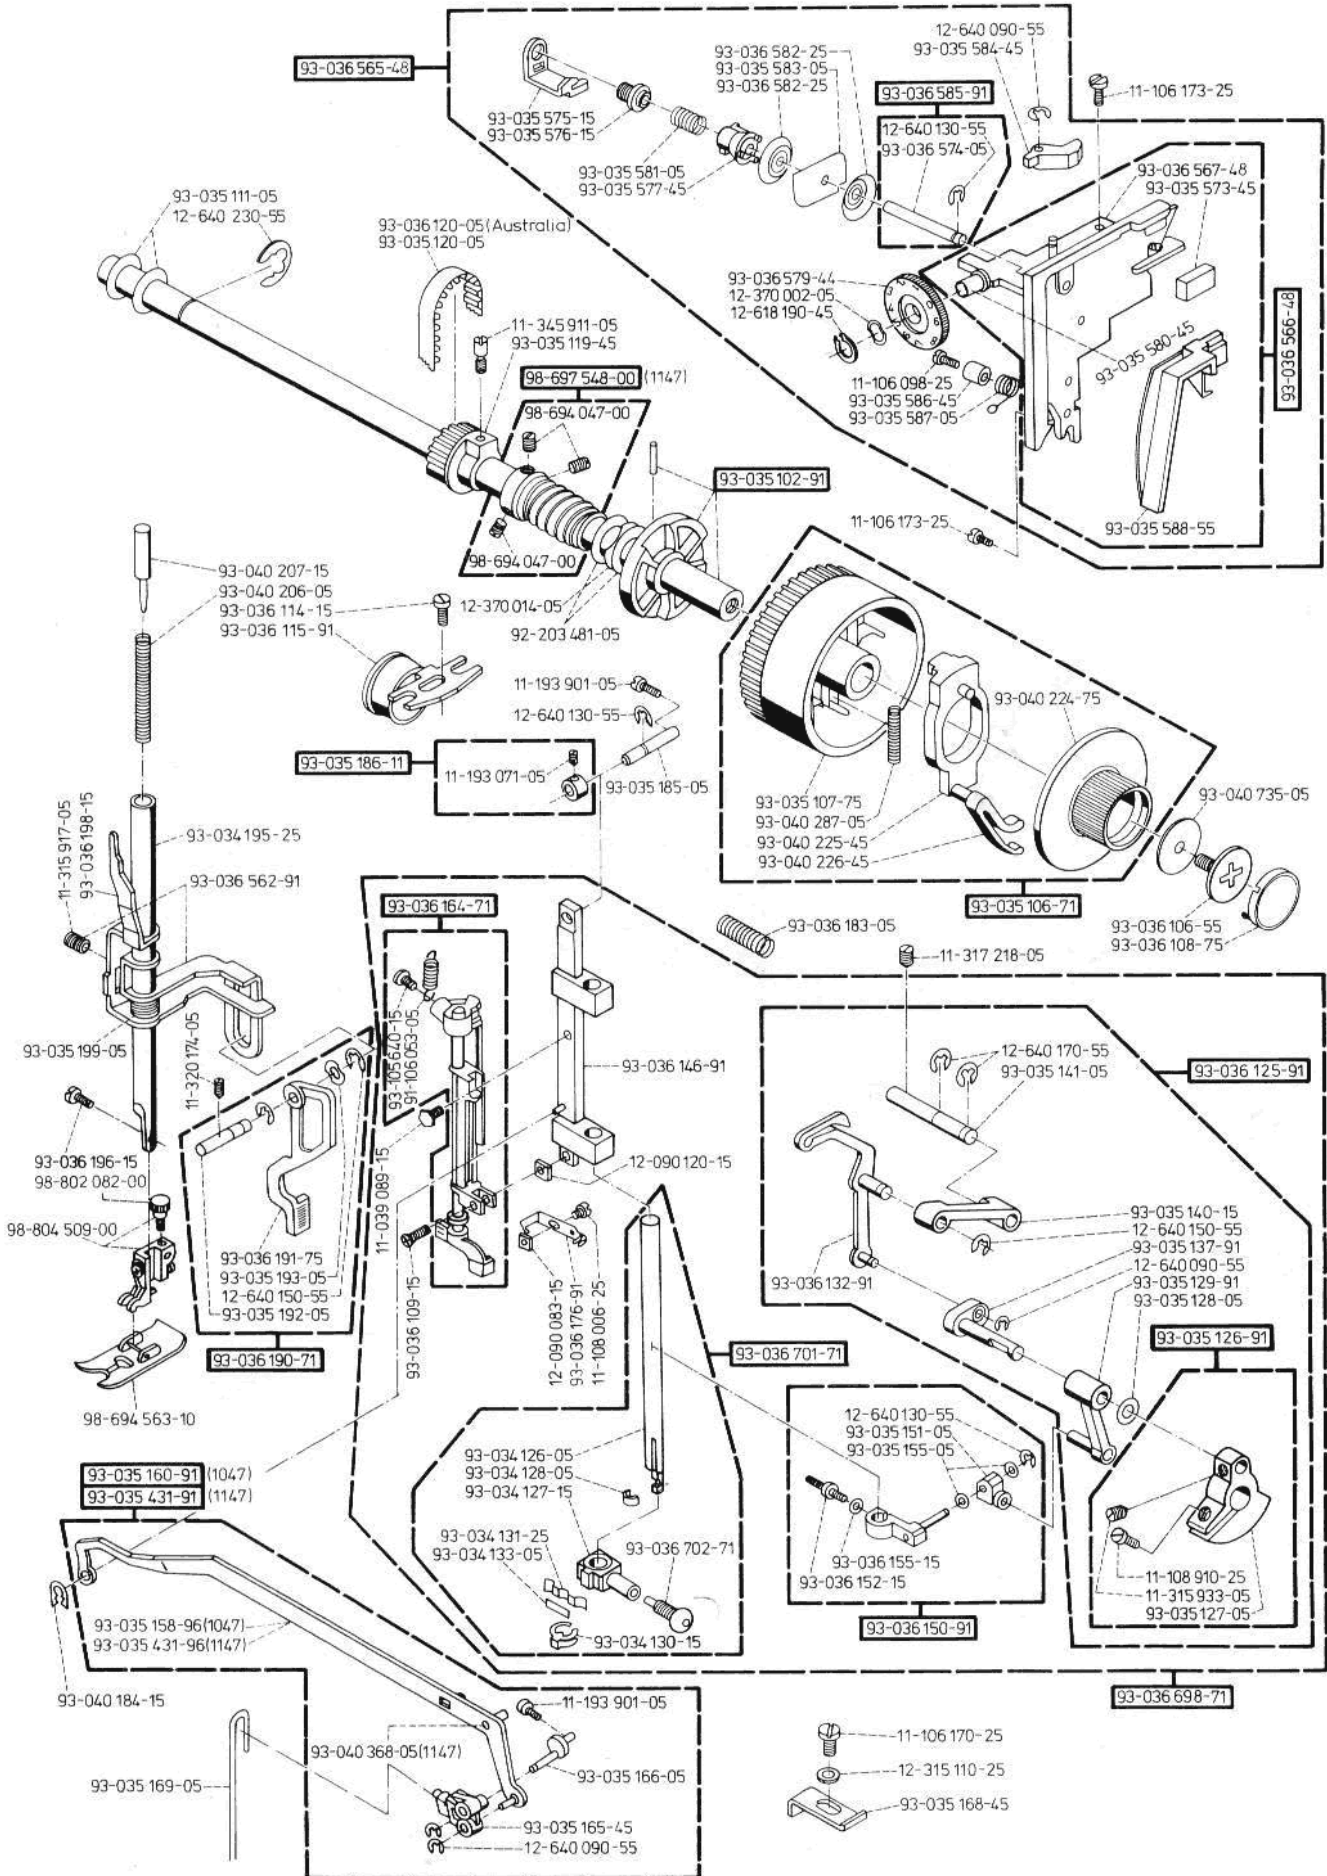

1047 / 1147

Bestandteile - Liste

List of spare parts

Liste des pièces détachées

Catalogo pezzi staccati

Lista de piezas de repuesto

Diese Bestandteilliste ist für Maschinen (neue hellgraue Farbe) ab der Fabrikations-Nummer 33 000 000 gültig (1988).

This part list is valid for machines (new light-grey color) from serial No. 33 000 000 onward (1988).

Cette liste de pièce entre en vigueur pour les machines (de la nouvelle couleur gris clair) à partir du numéro de fabrication 33 000 000 (1988).

Este catálogo de piezas es válido para las máquinas del nuevo color gris claro a partir del N° de fabricación 33 000 000 (1988).

Questo catalogo di pezzi è valido per le macchine del nuovo colore grigio chiaro a partire del No. di matricola 33 000 000 (1988).

- 1) 902-2300-911 AE 007
- 2) 902-2300-913 AE 003
- 3) 902-2300-914 AE 004
- 4) 902-2300-916 AE 006

1) = Europe 220V, CEE, VDE
 2) = USA, Canada 115V, UL, CSA
 3) = Australia, New Zealand 240V, SAA
 4) = Great Britain 240V, BEAB